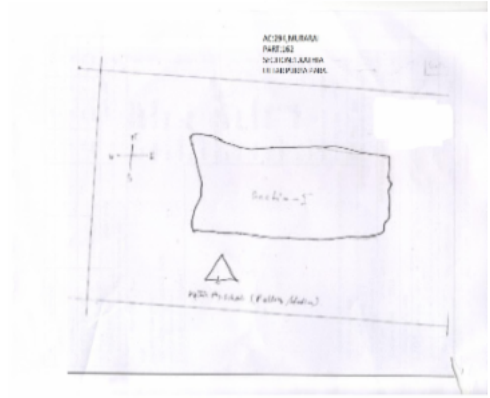

Google Map View