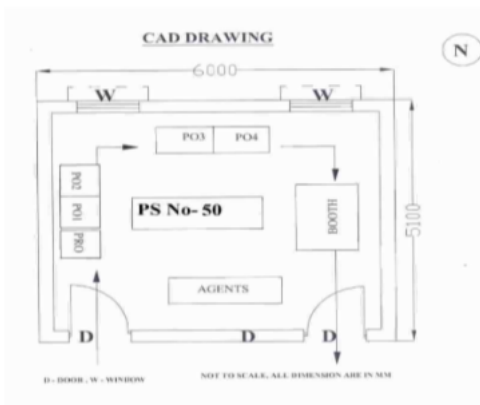

নির্বাচক নিবন্ধন আধিকারিকের স্বাক্ষর

Nazri Naksha

Google Map View

Polling Station Building Front View

Polling Station Front View

Cad View

Key MAP View

1 নাম : তহিদুর রহমান মায়ের নাম: আসমা বিবি বাড়ির নং : n0236 বয়স : 56 লিঙ্গ : পুরুষ	WB/42/293/246017	ফটো উপলব্ধ	2 নাম : লায়েকজান মন্ডল পিতার নাম: আব্দুল ওহাব মন্ডল বাড়ির নং : n0217 বয়স : 35 লিঙ্গ : পুরুষ	YDA1355353	ফটো উপলব্ধ	# 3 নাম : আউলিয়া বিবি স্বামীর নাম: মোস্তাফিজ মন্ডল বাড়ির নং : n0217 বয়স : 50 লিঙ্গ : মহিলা	YDA2775468	ফটো উপলব্ধ
4 নাম : তাজরিয়া বিবি স্বামীর নাম: উহাব মন্ডল বাড়ির নং : n0217 বয়স : 78 লিঙ্গ : মহিলা	WB/42/293/249589	ফটো উপলব্ধ	5 নাম : তুস্তি মাল স্বামীর নাম: প্রদীপ কুমার মাল বাড়ির নং : n0019 বয়স : 39 লিঙ্গ : মহিলা	JDW2603132	ফটো উপলব্ধ	6 নাম : আকলিমা বিবি স্বামীর নাম: জয়নাল খাঁ বাড়ির নং : n0019 বয়স : 34 লিঙ্গ : মহিলা	YDA1459049	ফটো উপলব্ধ
7 নাম : আনেরা বিবি স্বামীর নাম: নাদের খাঁ বাড়ির নং : n0019 বয়স : 50 লিঙ্গ : মহিলা	WB/42/293/249620	ফটো উপলব্ধ	8 নাম : নাদের খাঁ পিতার নাম: খালেদ খাঁ বাড়ির নং : n0019 বয়স : 53 লিঙ্গ : পুরুষ	WB/42/293/249201	ফটো উপলব্ধ	9 নাম : বেগমবাহার বিবি স্বামীর নাম: বাবুল খাঁ বাড়ির নং : n0208 বয়স : 59 লিঙ্গ : মহিলা	WB/42/293/249209	ফটো উপলব্ধ
10 নাম : বাবুল খাঁ পিতার নাম: একরাম খাঁ বাড়ির নং : n0208 বয়স : 55 লিঙ্গ : পুরুষ	JDW2105864	ফটো উপলব্ধ	11 নাম : টগরী মাল স্বামীর নাম: অর্জুন মাল বাড়ির নং : n0003 বয়স : 49 লিঙ্গ : মহিলা	JDW2520690	ফটো উপলব্ধ	12 নাম : আকবর খাঁ পিতার নাম: বাবুল খাঁ বাড়ির নং : n0208 বয়স : 28 লিঙ্গ : পুরুষ	YDA1877042	ফটো উপলব্ধ
13 নাম : রেখা বিবি স্বামীর নাম: রেজাউল সেখ বাড়ির নং : n0222 বয়স : 31 লিঙ্গ : মহিলা	YDA1567866	ফটো উপলব্ধ	14 নাম : সম্রাট সেখ পিতার নাম: লালমহম্মদ সেখ বাড়ির নং : n0222 বয়স : 35 লিঙ্গ : পুরুষ	YDA1355122	ফটো উপলব্ধ	15 নাম : সফিকামাল সেখ পিতার নাম: আব্দুল খালেক সেখ বাড়ির নং : n0224 বয়স : 40 লিঙ্গ : পুরুষ	YDA0345728	ফটো উপলব্ধ
16 নাম : রুহিনা বিবি স্বামীর নাম: সফিকামাল সেখ বাড়ির নং : n0224 বয়স : 33 লিঙ্গ : মহিলা	YDA1459023	ফটো উপলব্ধ	17 নাম : নৈইমা বিবি স্বামীর নাম: খালেক সেখ বাড়ির নং : n0224 বয়স : 66 লিঙ্গ : মহিলা	WB/42/293/246093	ফটো উপলব্ধ	18 নাম : মেহেবুব আলম পিতার নাম: খালেক সেখ বাড়ির নং : n0224 বয়স : 46 লিঙ্গ : পুরুষ	YDA1029024	ফটো উপলব্ধ
19 নাম : রাসিদা বিবি স্বামীর নাম: মেহেবুব আলম বাড়ির নং : n0224 বয়স : 39 লিঙ্গ : মহিলা	YDA1029016	ফটো উপলব্ধ	20 নাম : ফিরোজউদ্দিন সেখ পিতার নাম: খালেক সেখ বাড়ির নং : n0224 বয়স : 43 লিঙ্গ : পুরুষ	WB/42/293/246478	ফটো উপলব্ধ	21 নাম : জুলেখা খাতুন স্বামীর নাম: ফিরোজ উদ্দিন সেখ বাড়ির নং : n0224 বয়স : 45 লিঙ্গ : মহিলা	YDA1029032	ফটো উপলব্ধ
22 নাম : মহঃ নুরুল ইসলাম পিতার নাম: মহঃ আব্দুল্লাহ বাড়ির নং : n0221 বয়স : 37 লিঙ্গ : পুরুষ	YDA1355296	ফটো উপলব্ধ	23 নাম : মর্জমিলা বিবি স্বামীর নাম: মহঃ নুরুল হক বাড়ির নং : n0221 বয়স : 33 লিঙ্গ : মহিলা	YDA1459288	ফটো উপলব্ধ	24 নাম : মহঃ নুরুল হক পিতার নাম: মহঃ আব্দুলা হক বাড়ির নং : n0221 বয়স : 33 লিঙ্গ : পুরুষ	YDA1459270	ফটো উপলব্ধ
25 নাম : সামিউল ইসলাম পিতার নাম: মেহেবুব আলম বাড়ির নং : n0224 বয়স : 28 লিঙ্গ : পুরুষ	YDA1877208	ফটো উপলব্ধ	26 নাম : আজিজুল খাঁ পিতার নাম: নাদের খাঁ বাড়ির নং : n0019 বয়স : 28 লিঙ্গ : পুরুষ	YDA1964022	ফটো উপলব্ধ	27 নাম : মোরাজুল সেখ পিতার নাম: সোফিয়ান সেখ বাড়ির নং : n0212 বয়স : 35 লিঙ্গ : পুরুষ	YDA1459262	ফটো উপলব্ধ
28 নাম : সাকির রহমান পিতার নাম: মহঃ জাকির হোসেন বাড়ির নং : n0239 বয়স : 29 লিঙ্গ : পুরুষ	YDA1681972	ফটো উপলব্ধ	29 নাম : রশিমা বিবি স্বামীর নাম: সফিয়ান সেখ বাড়ির নং : n0212 বয়স : 56 লিঙ্গ : মহিলা	WB/42/293/249552	ফটো উপলব্ধ	30 নাম : নজরুল সেখ পিতার নাম: হাসিল সেখ বাড়ির নং : n0212 বয়স : 54 লিঙ্গ : পুরুষ	JDW2105773	ফটো উপলব্ধ