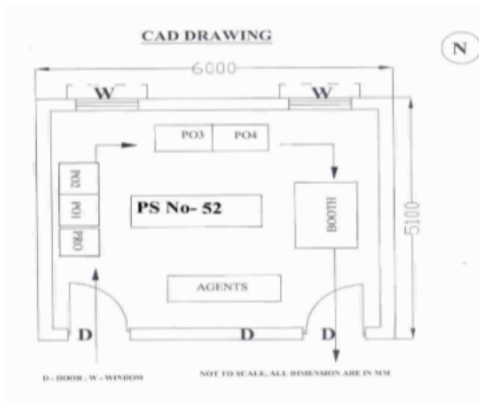

নির্বাচক নিবন্ধন আধিকারিকের স্বাক্ষর

Nazri Naksha

Google Map View

Polling Station Building Front View

Polling Station Front View

Cad View

Key MAP View

বিধানসভা নির্বাচনক্ষেত্রের নং, নাম : 293-নলহাটি  
ভাগ নং, নাম : 1-কুথুড়া পশ্চিমমধ্যপাড়া