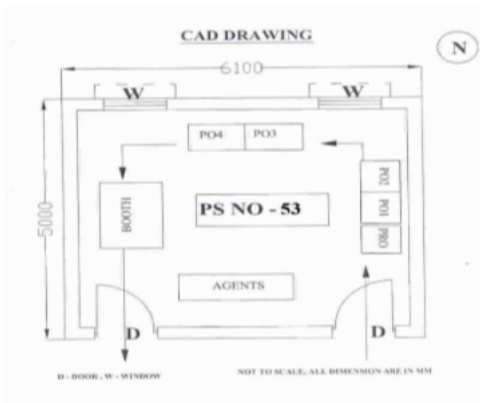

নির্বাচক নিবন্ধন আধিকারিকের স্বাক্ষর

Nazri Naksha

Google Map View

Polling Station Building Front View

Polling Station Front View

Cad View

Key MAP View

1 নাম : কারমেলা মার্ভি স্বামীর নাম: বিমল মুরমু বাড়ির নং : n0046 বয়স : 43 লিঙ্গ : মহিলা	JDW2517357 ফটো উপলব্ধ	2 নাম : বিমল মুরমু পিতার নাম: অনন্ত মুরমু বাড়ির নং : n0045 বয়স : 52 লিঙ্গ : পুরুষ	JDW2517340 ফটো উপলব্ধ	3 নাম : পানমনি মুরমু স্বামীর নাম: নিমাই মুরমু বাড়ির নং : n0004 বয়স : 62 লিঙ্গ : মহিলা	JDW1805639 ফটো উপলব্ধ
4 নাম : শ্রীমতী মার্ভি স্বামীর নাম: কৃষ্ণ মার্ভি বাড়ির নং : N0010 বয়স : 43 লিঙ্গ : মহিলা	YDA2345700 ফটো উপলব্ধ	5 নাম : প্রদীপ মুরমু পিতার নাম: বিমল মুরমু বাড়ির নং : এন0045 বয়স : 25 লিঙ্গ : পুরুষ	WRI2226223 ফটো উপলব্ধ	6 নাম : কৃষ্ণ মারভি পিতার নাম: শিবু মারভি বাড়ির নং : n0010 বয়স : 49 লিঙ্গ : পুরুষ	WB/42/293/228393 ফটো উপলব্ধ
7 নাম : ফিলিপ মারভি পিতার নাম: শিবু মারভি বাড়ির নং : n0010 বয়স : 29 লিঙ্গ : পুরুষ	YDA1800218 ফটো উপলব্ধ	8 নাম : সুকলাল মার্ভি পিতার নাম: শিবু মার্ভি বাড়ির নং : n0010 বয়স : 43 লিঙ্গ : পুরুষ	JDW1805589 ফটো উপলব্ধ	9 নাম : মামণি মার্ভি পিতার নাম: কৃষ্ণা মার্ভি বাড়ির নং : এন0010 বয়স : 21 লিঙ্গ : মহিলা	YDA2797314 ফটো উপলব্ধ
10 নাম : নিমাই মুরমু পিতার নাম: গয়ানাথ মুরমু বাড়ির নং : n0004 বয়স : 67 লিঙ্গ : পুরুষ	YDA2242774 ফটো উপলব্ধ	11 নাম : মঙ্গল কিসকু পিতার নাম: শিতল কিসকু বাড়ির নং : n0017 বয়স : 29 লিঙ্গ : পুরুষ	YDA1800127 ফটো উপলব্ধ	12 নাম : রাসমণি কিস্কু স্বামীর নাম: শীতল কিস্কু বাড়ির নং : n0017 বয়স : 53 লিঙ্গ : মহিলা	JDW1356922 ফটো উপলব্ধ
13 নাম : শীতল কিস্কু পিতার নাম: মাতাল কিস্কু বাড়ির নং : n0017 বয়স : 58 লিঙ্গ : পুরুষ	JDW1356930 ফটো উপলব্ধ	14 নাম : মিঠু কিস্কু পিতার নাম: শীতল কিস্কু বাড়ির নং : N0017 বয়স : 24 লিঙ্গ : পুরুষ	YDA2345122 ফটো উপলব্ধ	15 নাম : সোনালী কিস্কু(মুরমু) স্বামীর নাম: সুরোজ মুরমু বাড়ির নং : n0017 বয়স : 31 লিঙ্গ : মহিলা	YDA1683317 ফটো উপলব্ধ
16 নাম : জাহিকা মুরমু কিস্কু স্বামীর নাম: মিঠু কিস্কু বাড়ির নং : এন0017 বয়স : 22 লিঙ্গ : মহিলা	YDA2705184 ফটো উপলব্ধ	17 নাম : অনিল কিস্কু পিতার নাম: শীতল কিস্কু বাড়ির নং : এন0017 বয়স : 25 লিঙ্গ : পুরুষ	YDA2704831 ফটো উপলব্ধ	18 নাম : শর্মিলা কিস্কু স্বামীর নাম: মঙ্গল কিস্কু বাড়ির নং : N0017 বয়স : 27 লিঙ্গ : মহিলা	YDA2077436 ফটো উপলব্ধ
19 নাম : উর্মিলা কিস্কু পিতার নাম: শীতল কিস্কু বাড়ির নং : এন0017 বয়স : 23 লিঙ্গ : মহিলা	YDA2705077 ফটো উপলব্ধ	20 নাম : জয়ন্তী কোনাই স্বামীর নাম: দোল কোনাই বাড়ির নং : এন0081 বয়স : 29 লিঙ্গ : মহিলা	YDA2109197 ফটো উপলব্ধ	21 নাম : সরস্বতী কোনাই পিতার নাম: শিশির কোনাই বাড়ির নং : এন0181 বয়স : 28 লিঙ্গ : মহিলা	YDA2124022 ফটো উপলব্ধ
22 নাম : মল্লিকা কোনাই স্বামীর নাম: নিলাম কোনাই বাড়ির নং : নং 143 বয়স : 26 লিঙ্গ : মহিলা	YDA2342954 ফটো উপলব্ধ	23 নাম : লিপিকা মন্ডল কোনাই স্বামীর নাম: তন্ময় কোনাই বাড়ির নং : এন0115 বয়স : 26 লিঙ্গ : মহিলা	NUM2180057 ফটো উপলব্ধ	24 নাম : অর্নব কুমার ঘোষ পিতার নাম: অলোক কুমার ঘোষ বাড়ির নং : - বয়স : 26 লিঙ্গ : পুরুষ	YDA2077394 ফটো উপলব্ধ
25 নাম : বিকাশ টুডু পিতার নাম: বিমল টুডু বাড়ির নং : এন0006 বয়স : 21 লিঙ্গ : পুরুষ	YDA2700557 ফটো উপলব্ধ	26 নাম : রজত টুডু পিতার নাম: কিষান টুডু বাড়ির নং : এন0006 বয়স : 23 লিঙ্গ : পুরুষ	YDA2520526 ফটো উপলব্ধ	27 নাম : রবি টুডু পিতার নাম: বিসাদ টুডু বাড়ির নং : এন0207 বয়স : 24 লিঙ্গ : পুরুষ	YDA2520625 ফটো উপলব্ধ
28 নাম : কালিদাসী টুডু স্বামীর নাম: বিসাদ টুডু বাড়ির নং : n0208 বয়স : 37 লিঙ্গ : মহিলা	YDA1800275 ফটো উপলব্ধ	29 নাম : বিসাদ টুডু পিতার নাম: সিরীল টুডু বাড়ির নং : n0207 বয়স : 45 লিঙ্গ : পুরুষ	YDA1800267 ফটো উপলব্ধ	30 নাম : পার্বতী টুডু স্বামীর নাম: কিষান টুডু বাড়ির নং : n0006 বয়স : 39 লিঙ্গ : মহিলা	JDW2309243 ফটো উপলব্ধ