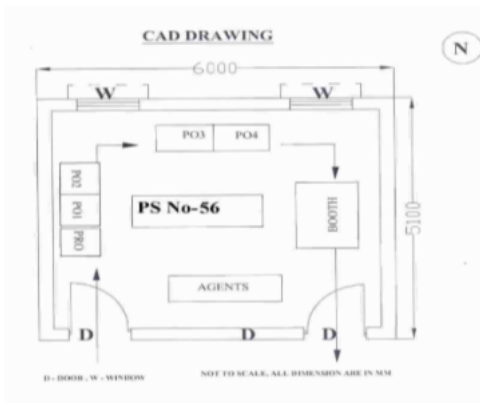

নির্বাচক নিবন্ধন আধিকারিকের স্বাক্ষর

Nazri Naksha

Google Map View

Polling Station Building Front View

Polling Station Front View

Cad View

Key MAP View

1	WB/42/293/222300	ফটো উপলব্ধ
নাম : মুর্শেদা বিবি স্বামীর নাম : হাসেম আলি বাড়ির নং : n0001 বয়স : 77 লিঙ্গ : মহিলা		