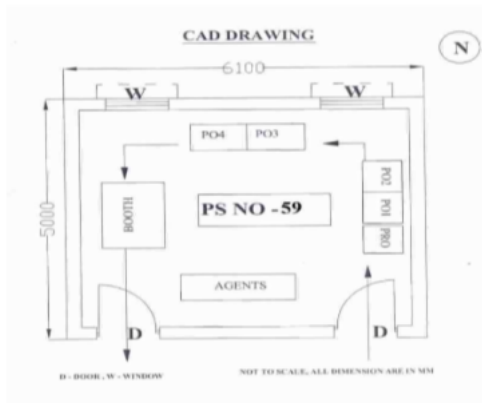

নির্বাচক নিবন্ধন আধিকারিকের স্বাক্ষর

Nazri Naksha

Google Map View

Polling Station Building Front View

Polling Station Front View

Cad View

Key MAP View

1 নাম : উত্তম মাল পিতার নাম: শিবশঙ্কর মাল বাড়ির নং : n0175 বয়স : 44 লিঙ্গ : পুরুষ	JDW2537629 ফটো উপলব্ধ	2 নাম : সাথী দাস (ধর) স্বামীর নাম: প্রদীপ ধর বাড়ির নং : n0074 বয়স : 40 লিঙ্গ : মহিলা	FNR2380103 ফটো উপলব্ধ	3 নাম : ফুলকলি মাল স্বামীর নাম: শিবনাথ মাল বাড়ির নং : n0015 বয়স : 42 লিঙ্গ : মহিলা	JDW2515930 ফটো উপলব্ধ
4 নাম : শেফালী হালদার পিতার নাম: রাজা হালদার বাড়ির নং : n0235 বয়স : 38 লিঙ্গ : মহিলা	YDA1026665 ফটো উপলব্ধ	5 নাম : জিতু মাল পিতার নাম: স্বপন মাল বাড়ির নং : ন্দু বয়স : 36 লিঙ্গ : পুরুষ	JDW2539302 ফটো উপলব্ধ	6 নাম : রাজেশকুমার মাল পিতার নাম: নবকুমার মাল বাড়ির নং : n0234 বয়স : 41 লিঙ্গ : পুরুষ	JDW2517373 ফটো উপলব্ধ
7 নাম : বিশখা মাল স্বামীর নাম: তামাল মাল বাড়ির নং : এন0177 বয়স : 31 লিঙ্গ : মহিলা	YDA1027853 ফটো উপলব্ধ	8 নাম : স্বপন কুমার ঘোষ পিতার নাম: প্রণয় কুমার ঘোষ বাড়ির নং : n0194 বয়স : 61 লিঙ্গ : পুরুষ	YDA2670339 ফটো উপলব্ধ	9 নাম : দেবাশিষ কুমার সিনহা পিতার নাম: প্রিয় রঞ্জন সিনহা বাড়ির নং : না বয়স : 67 লিঙ্গ : পুরুষ	YDA2365617 ফটো উপলব্ধ
10 নাম : রনজয় কোনাই পিতার নাম: শিশির কোনাই বাড়ির নং : n0196 বয়স : 46 লিঙ্গ : পুরুষ	JDW1803196 ফটো উপলব্ধ	11 নাম : সুচিত্রা কোনাই স্বামীর নাম: রনজয় কোনাই বাড়ির নং : n0065 বয়স : 38 লিঙ্গ : মহিলা	JDW2515898 ফটো উপলব্ধ	12 নাম : ফুনি কোনাই স্বামীর নাম: মৃত্যুঞ্জয় কোনাই বাড়ির নং : n0065 বয়স : 39 লিঙ্গ : মহিলা	JDW2515906 ফটো উপলব্ধ
13 নাম : মৃত্যুঞ্জয় কোনাই পিতার নাম: শিশির কোনাই বাড়ির নং : n0065 বয়স : 41 লিঙ্গ : পুরুষ	JDW2308849 ফটো উপলব্ধ	14 নাম : সন্দীপ কোনাই পিতার নাম: সঞ্জয় কোনাই বাড়ির নং : n0065 বয়স : 30 লিঙ্গ : পুরুষ	YDA1802412 ফটো উপলব্ধ	15 নাম : প্রদীপ কোনাই পিতার নাম: সঞ্জয় কোনাই বাড়ির নং : n0065 বয়স : 31 লিঙ্গ : পুরুষ	YDA1572213 ফটো উপলব্ধ
16 নাম : সঞ্জয় কোনাই পিতার নাম: শিশির কোনাই বাড়ির নং : n0065 বয়স : 54 লিঙ্গ : পুরুষ	JDW2418200 ফটো উপলব্ধ	17 নাম : সনমানী কোনাই স্বামীর নাম: বিফল কোনাই বাড়ির নং : N0090 বয়স : 26 লিঙ্গ : মহিলা	YDA2093417 ফটো উপলব্ধ	18 নাম : অসিত কোনাই পিতার নাম: মৃত্যুঞ্জয় কোনাই বাড়ির নং : N0065 বয়স : 25 লিঙ্গ : পুরুষ	YDA2377133 ফটো উপলব্ধ
19 নাম : শুভজিৎ কোনাই পিতার নাম: মুলুক চাঁদ কোনৈ বাড়ির নং : n0104 বয়স : 24 লিঙ্গ : পুরুষ	YDA2376838 ফটো উপলব্ধ	20 নাম : অমিত কোনাই পিতার নাম: বাবলু কোনাই বাড়ির নং : N0092 বয়স : 24 লিঙ্গ : পুরুষ	YDA2365922 ফটো উপলব্ধ	21 নাম : উর্মিলা কোনাই স্বামীর নাম: মিতু কোনাই বাড়ির নং : N0103 বয়স : 24 লিঙ্গ : মহিলা	YDA2365997 ফটো উপলব্ধ
22 নাম : কবিতা কোনাই স্বামীর নাম: সঞ্জয় কোনাই বাড়ির নং : n0172 বয়স : 46 লিঙ্গ : মহিলা	MYH1324334 ফটো উপলব্ধ	23 নাম : লবানী কোনাই স্বামীর নাম: আনন্দ মণ্ডল বাড়ির নং : n0182 বয়স : 59 লিঙ্গ : মহিলা	WB/42/293/228448 ফটো উপলব্ধ	24 নাম : কাকুলী মন্ডল কোনাই স্বামীর নাম: প্রদীপ কোনাই বাড়ির নং : এন0065 বয়স : 26 লিঙ্গ : মহিলা	YDA2532091 ফটো উপলব্ধ
25 নাম : পথিক কোনাই পিতার নাম: মৃত্যুঞ্জয় কোনাই বাড়ির নং : এন0065 বয়স : 23 লিঙ্গ : পুরুষ	YDA2556348 ফটো উপলব্ধ	26 নাম : রমেশ কোনাই পিতার নাম: ধনপতি কোনাই বাড়ির নং : পাইকপাড়া বয়স : 23 লিঙ্গ : পুরুষ	YDA2547537 ফটো উপলব্ধ	27 নাম : সাবিত্রী কোনাই স্বামীর নাম: খোকন কোনাই বাড়ির নং : n0193 বয়স : 22 লিঙ্গ : মহিলা	YDA2714467 ফটো উপলব্ধ
28 নাম : সুপ্রতিম ঘোষ মায়ের নাম: সুপ্রিয়া ঘোষ বাড়ির নং : এন0194 বয়স : 21 লিঙ্গ : পুরুষ	YDA2695658 ফটো উপলব্ধ	29 নাম : শুভ্রা ঘোষ স্বামীর নাম: সুদীপ ঘোষ বাড়ির নং : n0002 বয়স : 53 লিঙ্গ : মহিলা	WB/42/293/225761 ফটো উপলব্ধ	30 নাম : সুপ্রিয়া ঘোষ স্বামীর নাম: স্বপন কুমার ঘোষ বাড়ির নং : এন0193 বয়স : 53 লিঙ্গ : মহিলা	JDW2308278 ফটো উপলব্ধ