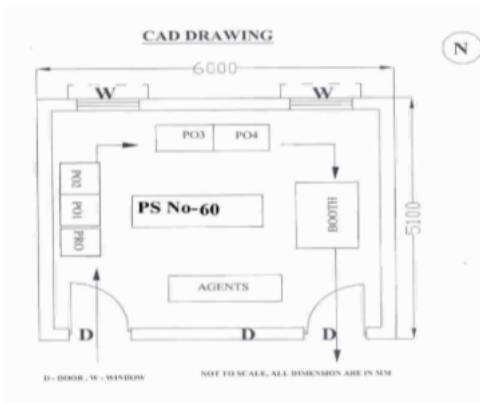

নির্বাচক নিবন্ধন আধিকারিকের স্বাক্ষর

Nazri Naksha

Google Map View

Polling Station Building Front View

Polling Station Front View

Cad View

Key MAP View

1 নাম : গেন্দোগোল বিবি স্বামীর নাম: জাকির আলি খাঁ বাড়ির নং : n0019 বয়স : 67 লিঙ্গ : মহিলা	JDW2108884 ফটো উপলব্ধ	2 নাম : রিবিকা বিবি স্বামীর নাম: সুহৃদুদ্দিন সেখ বাড়ির নং : n0084 বয়স : 48 লিঙ্গ : মহিলা	YDA1460146 ফটো উপলব্ধ	3 নাম : জিয়ারুল সেখ পিতার নাম: আনারুল সেখ বাড়ির নং : n0084 বয়স : 36 লিঙ্গ : পুরুষ	JDW2603637 ফটো উপলব্ধ
4 নাম : সাবেরা বিবি স্বামীর নাম: আনারুল সেখ বাড়ির নং : n0084 বয়স : 68 লিঙ্গ : মহিলা	WB/42/293/228084 ফটো উপলব্ধ	5 নাম : লিলন সেখ পিতার নাম: সাকির সেখ বাড়ির নং : n0032 বয়স : 28 লিঙ্গ : পুরুষ	YDA1880723 ফটো উপলব্ধ	6 নাম : নয়ন মনি বিবি স্বামীর নাম: হাফিজুল খাঁ বাড়ির নং : n0099 বয়স : 28 লিঙ্গ : মহিলা	YDA1967330 ফটো উপলব্ধ
7 নাম : রহিমা বিবি স্বামীর নাম: মনিরুদ্দিন খাঁ বাড়ির নং : n0011 বয়স : 46 লিঙ্গ : মহিলা	YDA1355825 ফটো উপলব্ধ	8 নাম : তাজিরুদ্দিন খান পিতার নাম: মঈনুদ্দিন খান বাড়ির নং : n0044 বয়স : 45 লিঙ্গ : পুরুষ	YDA0351379 ফটো উপলব্ধ	9 নাম : গেন্দোগোল বিবি স্বামীর নাম: মঈনুদ্দিন খাঁ বাড়ির নং : n0044 বয়স : 72 লিঙ্গ : মহিলা	JDW2108934 ফটো উপলব্ধ
10 নাম : রহিম গয়সী পিতার নাম: নিজামুদ্দিন গয়সী বাড়ির নং : n0041 বয়স : 35 লিঙ্গ : পুরুষ	YDA1355809 ফটো উপলব্ধ	11 নাম : নাজেরা বিবি স্বামীর নাম: নেজাম সেখ বাড়ির নং : n0041 বয়স : 70 লিঙ্গ : মহিলা	WB/42/293/228122 ফটো উপলব্ধ	12 নাম : মমতাজ বেগম স্বামীর নাম: সেন্টু সেখ বাড়ির নং : n0033 বয়স : 38 লিঙ্গ : মহিলা	JDW2521656 ফটো উপলব্ধ
13 নাম : তাহেরা বিবি স্বামীর নাম: জানিফ খাঁ বাড়ির নং : n0008 বয়স : 85 লিঙ্গ : মহিলা	WB/42/293/228060 ফটো উপলব্ধ	14 নাম : পারভিনা বিবি স্বামীর নাম: তাজিরুদ্দিন খা বাড়ির নং : n0044 বয়স : 38 লিঙ্গ : মহিলা	YDA1572643 ফটো উপলব্ধ	15 নাম : জামিরুদ্দিন খা পিতার নাম: মইনুদ্দিন খা বাড়ির নং : n0044 বয়স : 33 লিঙ্গ : পুরুষ	YDA1572692 ফটো উপলব্ধ
16 নাম : মেরিনা খাতুন স্বামীর নাম: জামিরুদ্দিন খাঁ বাড়ির নং : এন0027 বয়স : 23 লিঙ্গ : মহিলা	YDA2769412 ফটো উপলব্ধ	17 নাম : মনোয়ারা বিবি স্বামীর নাম: উজির খাঁ বাড়ির নং : n0011 বয়স : 75 লিঙ্গ : মহিলা	WB/42/293/228027 ফটো উপলব্ধ	18 নাম : সাজিদ খাঁন পিতার নাম: তোফেজুল খাঁন বাড়ির নং : n0008 বয়স : 29 লিঙ্গ : পুরুষ	YDA1802776 ফটো উপলব্ধ
19 নাম : রুবিদা বিবি স্বামীর নাম: সেন্টু সেখ বাড়ির নং : এন0065 বয়স : 37 লিঙ্গ : মহিলা	YDA2112563 ফটো উপলব্ধ	20 নাম : হাসিবা বিবি স্বামীর নাম: তফেজুল খাঁ বাড়ির নং : n0008 বয়স : 49 লিঙ্গ : মহিলা	YDA2905107 ফটো উপলব্ধ	21 নাম : তফেজুল খাঁ পিতার নাম: জানিফ খাঁ বাড়ির নং : n0008 বয়স : 55 লিঙ্গ : পুরুষ	WB/42/293/228497 ফটো উপলব্ধ
22 নাম : বাসার খান পিতার নাম: আবু বাক্কার খান বাড়ির নং : n0061 বয়স : 50 লিঙ্গ : পুরুষ	YDA2244945 ফটো উপলব্ধ	23 নাম : সেলিমা বিবি স্বামীর নাম: জিয়াউর রহমান বাড়ির নং : n0059 বয়স : 43 লিঙ্গ : মহিলা	JDW2521698 ফটো উপলব্ধ	24 নাম : রাজু খাঁ পিতার নাম: নাসিরুদ্দিন খাঁ বাড়ির নং : n0062 বয়স : 36 লিঙ্গ : পুরুষ	YDA1460039 ফটো উপলব্ধ
25 নাম : লালন বিবি স্বামীর নাম: সাজু খাঁ বাড়ির নং : n0023 বয়স : 38 লিঙ্গ : মহিলা	YDA1029289 ফটো উপলব্ধ	26 নাম : সাজু খাঁ পিতার নাম: নাজু খান বাড়ির নং : n0023 বয়স : 45 লিঙ্গ : পুরুষ	JDW2521623 ফটো উপলব্ধ	27 নাম : আলাউদ্দিন সেখ পিতার নাম: জাহেরুল সেখ বাড়ির নং : n0052 বয়স : 29 লিঙ্গ : পুরুষ	YDA1856681 ফটো উপলব্ধ
28 নাম : কলিমদ্দিন খাঁ মায়ের নাম: জাকির আলি খাঁ বাড়ির নং : n0019 বয়স : 28 লিঙ্গ : পুরুষ	YDA1856731 ফটো উপলব্ধ	29 নাম : আলমগীর সেখ পিতার নাম: জাহাঙ্গির সেখ বাড়ির নং : n0059 বয়স : 40 লিঙ্গ : পুরুষ	JDW2521946 ফটো উপলব্ধ	30 নাম : আনেরা বিবি স্বামীর নাম: লালটু সেখ বাড়ির নং : n0073 বয়স : 47 লিঙ্গ : মহিলা	YDA2244911 ফটো উপলব্ধ