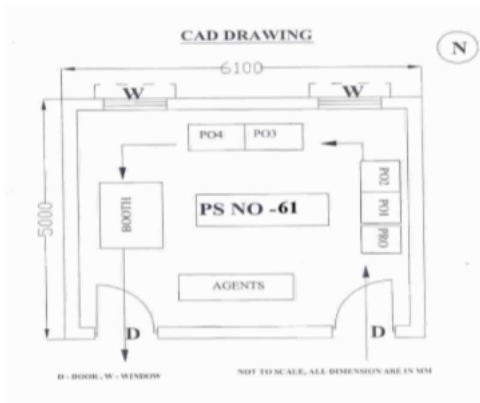

নির্বাচক নিবন্ধন আধিকারিকের স্বাক্ষর

Nazri Naksha

Google Map View

Polling Station Building Front View

Polling Station Front View

Cad View

Key MAP View

1 নাম : টুনু বিবি স্বামীর নাম: লালমহমদ সেখ বাড়ির নং : n0054 বয়স : 48 লিঙ্গ : মহিলা	WB/42/293/252872	2 নাম : আহাদুল সেখ পিতার নাম: কোরবান সেখ বাড়ির নং : n0049 বয়স : 54 লিঙ্গ : পুরুষ	WB/42/293/252073	3 নাম : মুরশেদা বিবি স্বামীর নাম: ফাকারুজ্জামান সেখ বাড়ির নং : n0010 বয়স : 55 লিঙ্গ : মহিলা	WB/42/293/252087
4 নাম : রাকিবাবি বিবি স্বামীর নাম: মুরশেদ সেখ বাড়ির নং : n0010 বয়স : 72 লিঙ্গ : মহিলা	WB/42/293/252089	5 নাম : জমিরুল সেখ পিতার নাম: আলিম সেখ বাড়ির নং : n0009 বয়স : 33 লিঙ্গ : পুরুষ	YDA1459692	6 নাম : মেরিনা খাতুন স্বামীর নাম: আনজুর সেখ বাড়ির নং : n0009 বয়স : 38 লিঙ্গ : মহিলা	JDW2520989
7 নাম : ফুল চাঁদ সেখ পিতার নাম: আলিম সেখ বাড়ির নং : n0009 বয়স : 40 লিঙ্গ : পুরুষ	JDW2312551	8 নাম : মনিরুল সেখ পিতার নাম: আলিম সেখ বাড়ির নং : n0009 বয়স : 29 লিঙ্গ : পুরুষ	YDA1803378	9 নাম : আকলেমা বিবি স্বামীর নাম: আলিম সেখ বাড়ির নং : n0009 বয়স : 57 লিঙ্গ : মহিলা	WB/42/293/252108
10 নাম : হজরত আলি পিতার নাম: আলি হায়দার বাড়ির নং : n0067 বয়স : 29 লিঙ্গ : পুরুষ	YDA1803147	11 নাম : আলামিন সেখ পিতার নাম: আলি হায়দার বাড়ির নং : n0067 বয়স : 35 লিঙ্গ : পুরুষ	YDA1029099	12 নাম : আল্লারাখা সেখ পিতার নাম: কদম রসুল বাড়ির নং : n0067 বয়স : 34 লিঙ্গ : পুরুষ	YDA1459783
13 নাম : টিকু সেখ পিতার নাম: কদম রসুল বাড়ির নং : n0067 বয়স : 36 লিঙ্গ : পুরুষ	YDA1029081	14 নাম : সুস্মাতুন বিবি স্বামীর নাম: আলী চাঁদ বাড়ির নং : n0067 বয়স : 51 লিঙ্গ : মহিলা	WB/42/293/252155	15 নাম : আরসেদা বিবি স্বামীর নাম: হায়দার আলী বাড়ির নং : n0067 বয়স : 56 লিঙ্গ : মহিলা	WB/42/293/252153
16 নাম : হালেমা বিবি স্বামীর নাম: কদমরসুল বাড়ির নং : n0067 বয়স : 61 লিঙ্গ : মহিলা	WB/42/293/252133	17 নাম : আলিহায়দার পিতার নাম: আলিজের সেখ বাড়ির নং : n0067 বয়স : 62 লিঙ্গ : পুরুষ	WB/42/293/252596	18 নাম : জেলেমুন বিবি স্বামীর নাম: দাউদ সেখ বাড়ির নং : n0067 বয়স : 78 লিঙ্গ : মহিলা	WB/42/293/252571
19 নাম : নাসিবা বিবি স্বামীর নাম: আব্দুস সামাদ বাড়ির নং : n0039 বয়স : 62 লিঙ্গ : মহিলা	WB/42/293/252697	20 নাম : বাবলী বেগম স্বামীর নাম: গোলাম রসুল বাড়ির নং : n0019 বয়স : 43 লিঙ্গ : মহিলা	JDW1816529	21 নাম : মহঃ গোলাম হাসান পিতার নাম: গোলাম মোর্তজা বাড়ির নং : n0017 বয়স : 41 লিঙ্গ : পুরুষ	JDW2107506
22 নাম : তনুজা বেগম স্বামীর নাম: মইনু পালজার হোসেন বাড়ির নং : n0004 বয়স : 40 লিঙ্গ : মহিলা	JDW2107894	23 নাম : আবিদা বিবি স্বামীর নাম: আকাশ সেখ বাড়ির নং : n0034 বয়স : 41 লিঙ্গ : মহিলা	JDW2107282	24 নাম : নাগরি বিবি স্বামীর নাম: সেলিম সেখ বাড়ির নং : n0032 বয়স : 36 লিঙ্গ : মহিলা	YDA1355510
25 নাম : নুরসেদা বিবি স্বামীর নাম: রেজাউল সেখ বাড়ির নং : n0032 বয়স : 34 লিঙ্গ : মহিলা	YDA1356120	26 নাম : রেজাউল পিতার নাম: নাকফরু বাড়ির নং : n0032 বয়স : 30 লিঙ্গ : পুরুষ	YDA1687862	27 নাম : মুরসেনা বিবি স্বামীর নাম: নাকফরু সেখ বাড়ির নং : n0032 বয়স : 51 লিঙ্গ : মহিলা	WB/42/293/252769
28 নাম : আলমগির সেখ পিতার নাম: মজিবুর সেখ বাড়ির নং : n0031 বয়স : 30 লিঙ্গ : পুরুষ	YDA1688159	29 নাম : সাবিনা বিবি স্বামীর নাম: আলমগীর সেখ বাড়ির নং : n0031 বয়স : 30 লিঙ্গ : মহিলা	YDA1856830	30 নাম : ছবি বিবি স্বামীর নাম: মজিবুর সেখ বাড়ির নং : n0031 বয়স : 48 লিঙ্গ : মহিলা	WB/42/293/252407