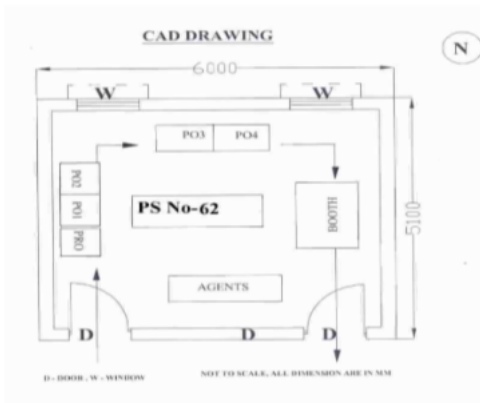

নির্বাচক নিবন্ধন আধিকারিকের স্বাক্ষর

Nazri Naksha

Google Map View

Polling Station Building Front View

Polling Station Front View

Cad View

Key MAP View

বিধানসভা নির্বাচনক্ষেত্রের নং, নাম : 293-নলহাটি  
ভাগ নং, নাম : 1-গ্রাম-কইগড়িয়া