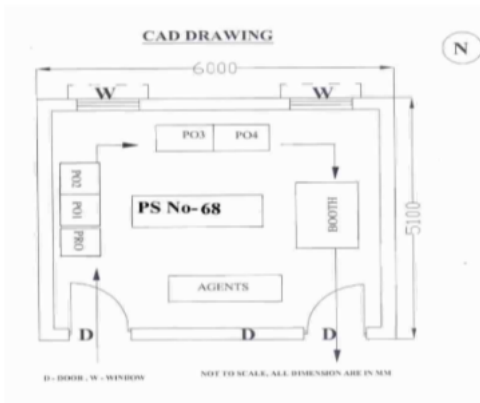

নির্বাচক নিবন্ধন আধিকারিকের স্বাক্ষর

Nazri Naksha

Google Map View

Polling Station Building Front View

Polling Station Front View

Cad View

Key MAP View

1 নাম : শেখ ওয়াসিফ হাসনাইন পিতার নাম : শেখ আব্বাস আলী বাড়ির নং : n0289 বয়স : 28 লিঙ্গ : পুরুষ	YDA1883255 ফটো উপলব্ধ	2 নাম : রিজিয়া সুলতানা পিতার নাম : মহঃ নাজিরুদ্দিন মণ্ডল বাড়ির নং : n0340 বয়স : 30 লিঙ্গ : মহিলা	YDA1691260 ফটো উপলব্ধ	3 নাম : মহঃ নিয়ামতুল্লা পিতার নাম : মহঃ কদম রসুল বাড়ির নং : n0188 বয়স : 31 লিঙ্গ : পুরুষ	YDA1576917 ফটো উপলব্ধ
4 নাম : বিউটি খাতুন স্বামীর নাম : মহঃ আব্দুল সালাম বাড়ির নং : n0182 বয়স : 37 লিঙ্গ : মহিলা	YDA0329185 ফটো উপলব্ধ	5 নাম : মহঃ সাবিরুদ্দিন পিতার নাম : মহঃ সামসুদ্দিন বাড়ির নং : এন0165 বয়স : 41 লিঙ্গ : পুরুষ	JDW1806728 ফটো উপলব্ধ	6 নাম : মহঃ আসরাফুল পিতার নাম : আব্দুল সালাম সেখ বাড়ির নং : n0110 বয়স : 38 লিঙ্গ : পুরুষ	JDW2517902 ফটো উপলব্ধ
7 নাম : মেরিনা বিবি স্বামীর নাম : আব্দুল সালাম সেখ বাড়ির নং : n0110 বয়স : 54 লিঙ্গ : মহিলা	WB/42/293/231422 ফটো উপলব্ধ	8 নাম : গোলেনুর বিবি স্বামীর নাম : জাবেদ সেখ বাড়ির নং : n0107 বয়স : 75 লিঙ্গ : মহিলা	YDA2852101 ফটো উপলব্ধ	9 নাম : হাসিনা বিবি স্বামীর নাম : কামাল সেখ বাড়ির নং : n0171 বয়স : 65 লিঙ্গ : মহিলা	WB/42/293/231768 ফটো উপলব্ধ
10 নাম : টুঙ্গা খাতুন স্বামীর নাম : সামসুল হক বাড়ির নং : n0128 বয়স : 32 লিঙ্গ : মহিলা	YDA1691336 ফটো উপলব্ধ	11 নাম : সামসুল হক পিতার নাম : গোলাম কিবরিয়া বাড়ির নং : n0128 বয়স : 47 লিঙ্গ : পুরুষ	JDW1387737 ফটো উপলব্ধ	12 নাম : ফজলেতুন বিবি স্বামীর নাম : গোলাম কিবরিয়া সেখ বাড়ির নং : n0128 বয়স : 70 লিঙ্গ : মহিলা	WB/42/293/231365 ফটো উপলব্ধ
13 নাম : গেন্দেগোল বিবি স্বামীর নাম : সহরাব সেখ বাড়ির নং : n0127 বয়স : 72 লিঙ্গ : মহিলা	WB/42/293/231087 ফটো উপলব্ধ	14 নাম : সেরিফা বিবি স্বামীর নাম : সাকির হোসেন বাড়ির নং : n0100 বয়স : 65 লিঙ্গ : মহিলা	WB/42/293/231487 ফটো উপলব্ধ	15 নাম : সানুয়ারা বেগম স্বামীর নাম : মজিবুর রহমান বাড়ির নং : n0258 বয়স : 52 লিঙ্গ : মহিলা	WB/42/293/231309 ফটো উপলব্ধ
16 নাম : আবুল কালাম পিতার নাম : আব্দুল হামিদ বাড়ির নং : n0255 বয়স : 82 লিঙ্গ : পুরুষ	WB/42/293/231339 ফটো উপলব্ধ	17 নাম : লতিফা বিবি স্বামীর নাম : মহঃ সৈয়দ মণ্ডল বাড়ির নং : n0249 বয়স : 78 লিঙ্গ : মহিলা	WB/42/293/231305 ফটো উপলব্ধ	18 নাম : নার্গিসা বেগম স্বামীর নাম : রেজাউল করিম বাড়ির নং : n0230 বয়স : 54 লিঙ্গ : মহিলা	WB/42/293/231317 ফটো উপলব্ধ
19 নাম : মহঃ কাজেম আলী পিতার নাম : মহঃ আনোয়ার আলী বাড়ির নং : n0207 বয়স : 59 লিঙ্গ : পুরুষ	WB/42/293/231703 ফটো উপলব্ধ	20 নাম : আনিসুর রহমান পিতার নাম : মহঃ হোসেন বাড়ির নং : n0244 বয়স : 44 লিঙ্গ : পুরুষ	JDW1807411 ফটো উপলব্ধ	21 নাম : রূপালী খাতুন স্বামীর নাম : জাহির আলী বাড়ির নং : n0344 বয়স : 29 লিঙ্গ : মহিলা	YDA1805365 ফটো উপলব্ধ
22 নাম : আতাউর রহমান পিতার নাম : মহঃ মতিউর রহমান বাড়ির নং : n0116 বয়স : 30 লিঙ্গ : পুরুষ	YDA1691161 ফটো উপলব্ধ	23 নাম : নইমা বিবি স্বামীর নাম : খায়ের সেখ বাড়ির নং : n0341 বয়স : 57 লিঙ্গ : মহিলা	YDA2779585 ফটো উপলব্ধ	24 নাম : খালিদা খাতুন স্বামীর নাম : মহঃ মতিউর রহমান বাড়ির নং : n0321 বয়স : 57 লিঙ্গ : মহিলা	YDA2595155 ফটো উপলব্ধ
25 নাম : মুস্তাফিজুর রহমান পিতার নাম : খাজা হাসান বাড়ির নং : n0353 বয়স : 28 লিঙ্গ : পুরুষ	YDA1856913 ফটো উপলব্ধ	26 নাম : নূর মহম্মদ সেখ পিতার নাম : মহঃ তোজামেল হক বাড়ির নং : n0291 বয়স : 38 লিঙ্গ : পুরুষ	JDW2517878 ফটো উপলব্ধ	27 নাম : আনারুল হক মায়ের নাম : গোলেনুর বিবি বাড়ির নং : n0286 বয়স : 45 লিঙ্গ : পুরুষ	JDW1806561 ফটো উপলব্ধ
28 নাম : হাসান আলী পিতার নাম : নাজিমুদ্দিন মন্ডল বাড়ির নং : n0098 বয়স : 39 লিঙ্গ : পুরুষ	JDW2309524 ফটো উপলব্ধ	29 নাম : জোমেনা বিবি স্বামীর নাম : মাসেম আলী বাড়ির নং : n0269 বয়স : 45 লিঙ্গ : মহিলা	JDW1807452 ফটো উপলব্ধ	30 নাম : তোফেজা বিবি স্বামীর নাম : সামসুদ্দিন সেখ বাড়ির নং : n0282 বয়স : 55 লিঙ্গ : মহিলা	WB/42/293/231412 ফটো উপলব্ধ