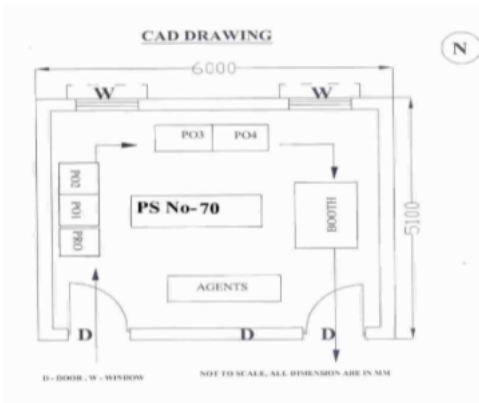

নির্বাচক নিবন্ধন আধিকারিকের স্বাক্ষর

Nazri Naksha

Google Map View

Polling Station Building Front View

Polling Station Front View

Cad View

Key MAP View

1 নাম : আসলেমা বিবি স্বামীর নাম : শিখর হইঃ সেখ বাড়ির নং : n0054 বয়স : 60 লিঙ্গ : মহিলা ফটো উপলব্ধ	WB/42/293/135520	2 নাম : রূপসী বিবি স্বামীর নাম : নূরুলম সেখ বাড়ির নং : n0053 বয়স : 37 লিঙ্গ : মহিলা ফটো উপলব্ধ	JDW2587285	3 নাম : নূরেআলম সেখ পিতার নাম : সিদ্দিক সেখ বাড়ির নং : n0053 বয়স : 42 লিঙ্গ : পুরুষ ফটো উপলব্ধ	YDA0768911
4 নাম : জোবেদা বিবি স্বামীর নাম : সিদ্দিক সেখ বাড়ির নং : n0053 বয়স : 62 লিঙ্গ : মহিলা ফটো উপলব্ধ	WB/42/293/135447	5 নাম : সাহিবুল ইসলাম পিতার নাম : নজরুল সেখ বাড়ির নং : n0052 বয়স : 32 লিঙ্গ : মহিলা ফটো উপলব্ধ	YDA1577493	6 নাম : মর্জিনা বিবি স্বামীর নাম : রবেকুল সেখ বাড়ির নং : n0052 বয়স : 35 লিঙ্গ : মহিলা ফটো উপলব্ধ	YDA1577501
7 নাম : রবেকুল সেখ পিতার নাম : নজরুল সেখ বাড়ির নং : n0052 বয়স : 37 লিঙ্গ : পুরুষ ফটো উপলব্ধ	YDA0768739	8 নাম : আকবর আলী পিতার নাম : আলিচাঁদ বাড়ির নং : n0050 বয়স : 34 লিঙ্গ : পুরুষ ফটো উপলব্ধ	YDA1392604	9 নাম : সাবু সেখ পিতার নাম : নূর মহম্মদ সেখ বাড়ির নং : n0050 বয়স : 44 লিঙ্গ : পুরুষ ফটো উপলব্ধ	YDA0768887
10 নাম : মহারানী বিবি স্বামীর নাম : বদরুদ্দিন শেখ বাড়ির নং : n0050 বয়স : 60 লিঙ্গ : মহিলা ফটো উপলব্ধ	WB/42/293/135218	11 নাম : জমিগুন বিবি স্বামীর নাম : মফিজ সেখ বাড়ির নং : n0049 বয়স : 72 লিঙ্গ : মহিলা ফটো উপলব্ধ	WB/42/293/135534	12 নাম : রমিজা বিবি স্বামীর নাম : রাজু মণ্ডল বাড়ির নং : n0012 বয়স : 41 লিঙ্গ : মহিলা ফটো উপলব্ধ	YDA1392547
13 নাম : মজিবুর রহমান পিতার নাম : বাবলু মন্ডল বাড়ির নং : n0012 বয়স : 39 লিঙ্গ : পুরুষ ফটো উপলব্ধ	YDA0769216	14 নাম : রাজু মন্ডল পিতার নাম : বাবলু মন্ডল বাড়ির নং : n0012 বয়স : 42 লিঙ্গ : পুরুষ ফটো উপলব্ধ	JDW1753599	15 নাম : কোহিনুর বেগম স্বামীর নাম : মজিবুর রহমান বাড়ির নং : n0012 বয়স : 45 লিঙ্গ : মহিলা ফটো উপলব্ধ	YDA1392539
16 নাম : তসলিমা বিবি স্বামীর নাম : বাবলু মন্ডল বাড়ির নং : n0012 বয়স : 58 লিঙ্গ : মহিলা ফটো উপলব্ধ	WB/42/293/135007	17 নাম : তানজেলা বিবি স্বামীর নাম : মর্জেম সেখ বাড়ির নং : n0017 বয়স : 76 লিঙ্গ : মহিলা ফটো উপলব্ধ	JDW1753649	18 নাম : সফিউল্লা সেখ পিতার নাম : মুনকির সেখ বাড়ির নং : n0016 বয়স : 42 লিঙ্গ : পুরুষ ফটো উপলব্ধ	JDW1753672
19 নাম : সখি বিবি স্বামীর নাম : কিবিরুল্লা সেখ বাড়ির নং : n0016 বয়স : 41 লিঙ্গ : মহিলা ফটো উপলব্ধ	YDA1308253	20 নাম : কিবিরুল্লা সেখ পিতার নাম : মুনকির সেখ বাড়ির নং : n0016 বয়স : 45 লিঙ্গ : পুরুষ ফটো উপলব্ধ	JDW1407618	21 নাম : আমিরুল্লা সেখ পিতার নাম : মুনকির সেখ বাড়ির নং : n0016 বয়স : 48 লিঙ্গ : পুরুষ ফটো উপলব্ধ	WB/42/293/135087
22 নাম : নূর ইসলাম সেখ পিতার নাম : জিকির সেখ বাড়ির নং : n0016 বয়স : 30 লিঙ্গ : পুরুষ ফটো উপলব্ধ	YDA1691864	23 নাম : আদরী খাতুন স্বামীর নাম : জিকির সেখ বাড়ির নং : n0016 বয়স : 50 লিঙ্গ : মহিলা ফটো উপলব্ধ	WB/42/293/135088	24 নাম : কুলশুম বিবি স্বামীর নাম : মুনকির সেখ বাড়ির নং : n0016 বয়স : 65 লিঙ্গ : মহিলা ফটো উপলব্ধ	WB/42/293/135091
25 নাম : মুনকির সেখ পিতার নাম : মফিজ সেখ বাড়ির নং : n0016 বয়স : 70 লিঙ্গ : পুরুষ ফটো উপলব্ধ	WB/42/293/135092	26 নাম : পরিগুন বিবি স্বামীর নাম : মফিজ সেখ বাড়ির নং : n0016 বয়স : 88 লিঙ্গ : মহিলা ফটো উপলব্ধ	WB/42/293/135083	27 নাম : সাহিনা বিবি স্বামীর নাম : নূরামিন সেখ বাড়ির নং : n0021 বয়স : 35 লিঙ্গ : মহিলা ফটো উপলব্ধ	YDA1691948
28 নাম : নূরামিন সেখ পিতার নাম : সানুয়ার সেখ বাড়ির নং : n0021 বয়স : 37 লিঙ্গ : পুরুষ ফটো উপলব্ধ	JDW2587178	29 নাম : চেন বানু খাতুন পিতার নাম : দেলদার সেখ বাড়ির নং : n0021 বয়স : 58 লিঙ্গ : মহিলা ফটো উপলব্ধ	JDW2490233	30 নাম : মানুয়ার সেখ পিতার নাম : দেলদার সেখ বাড়ির নং : n0021 বয়স : 57 লিঙ্গ : পুরুষ ফটো উপলব্ধ	JDW1407642