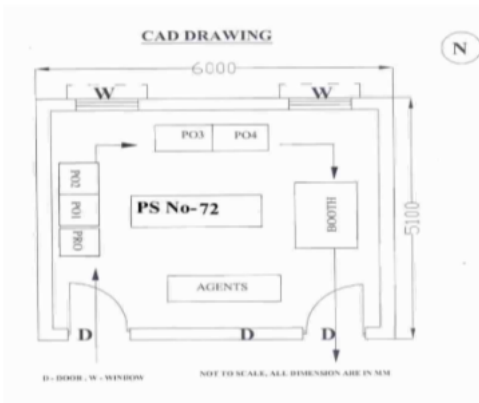

নির্বাচক নিবন্ধন আধিকারিকের স্বাক্ষর

Nazri Naksha

Google Map View

Polling Station Building Front View

Polling Station Front View

Cad View

Key MAP View

বিধানসভা নির্বাচনক্ষেত্রের নং, নাম : 293-নলহাটি
ভাগ নং, নাম : 1-দক্ষিণবানিওড় দক্ষিণসেনপাড়া