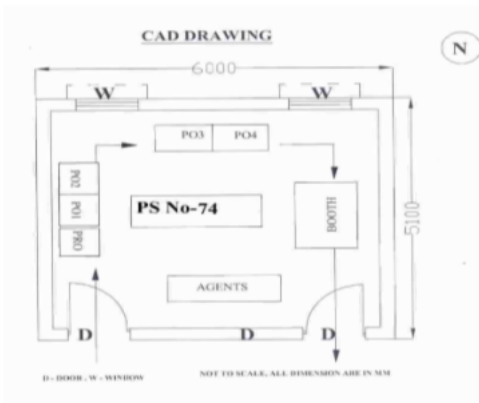

নির্বাচক নিবন্ধন আধিকারিকের স্বাক্ষর

Nazri Naksha

Google Map View

Polling Station Building Front View

Polling Station Front View

Cad View

Key MAP View

বিধানসভা নির্বাচনক্ষেত্রের নং, নাম : 293-নলহাটি
ভাগ নং, নাম : 1-গ্রাম-উত্তর বানীওড় পশ্চিম সেনপাড়া