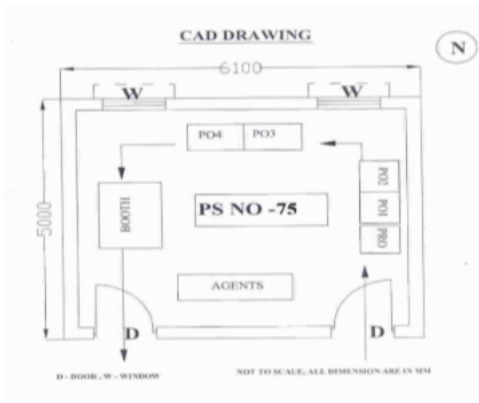

নির্বাচক নিবন্ধন আধিকারিকের স্বাক্ষর

Nazri Naksha

Google Map View

Polling Station Building Front View

Polling Station Front View

Cad View

Key MAP View

1 নাম : নিয়তী মাল স্বামীর নাম: অরুণ মাল বাড়ির নং : n0140 বয়স : 45 লিঙ্গ : মহিলা	YDA1024637 ফটো উপলব্ধ	2 নাম : ফুলি সেন স্বামীর নাম: হারাধন সেন বাড়ির নং : n0142 বয়স : 30 লিঙ্গ : মহিলা	YDA1694827 ফটো উপলব্ধ	3 নাম : বিশাল ঘোষ পিতার নাম: সমিত ঘোষ বাড়ির নং : না বয়স : 25 লিঙ্গ : পুরুষ	YDA2424109 ফটো উপলব্ধ
4 নাম : রীত্বিক মন্ডল পিতার নাম: ব্রজেন মন্ডল বাড়ির নং : না বয়স : 24 লিঙ্গ : পুরুষ	YDA2423838 ফটো উপলব্ধ	5 নাম : দুর্গা সেন পিতার নাম: সঞ্জয় সেন বাড়ির নং : না বয়স : 25 লিঙ্গ : মহিলা	YDA2424273 ফটো উপলব্ধ	6 নাম : মিনা সাহা স্বামীর নাম: বাবাই সাহা বাড়ির নং : না বয়স : 29 লিঙ্গ : মহিলা	YDA2424331 ফটো উপলব্ধ
7 নাম : লক্ষ্মী শর্মা স্বামীর নাম: গৌরব শর্মা বাড়ির নং : না বয়স : 24 লিঙ্গ : মহিলা	YDA2424141 ফটো উপলব্ধ	8 নাম : সম্পা ঘোষ স্বামীর নাম: নাবকুমার ঘোষ বাড়ির নং : এন0031 বয়স : 35 লিঙ্গ : মহিলা	YDA2619310 ফটো উপলব্ধ	9 নাম : বিবেকানন্দ মুখোপাধ্যায় পিতার নাম: কার্তিক কুমার মুখোপাধ্যায় বাড়ির নং : সংকেতপুর বয়স : 47 লিঙ্গ : পুরুষ	YDA2661700 ফটো উপলব্ধ
10 নাম : হারু সেন পিতার নাম: গোবোরধন সেন বাড়ির নং : n0142 বয়স : 50 লিঙ্গ : পুরুষ	YDA1342666 ফটো উপলব্ধ	11 নাম : রুদ্র ঘোষ পিতার নাম: বলরাম ঘোষ বাড়ির নং : না বয়স : 24 লিঙ্গ : পুরুষ	YDA2424182 ফটো উপলব্ধ	12 নাম : নাগেশ্বর মাল পিতার নাম: প্রবীর মাল বাড়ির নং : না বয়স : 24 লিঙ্গ : পুরুষ	YDA2423507 ফটো উপলব্ধ
13 নাম : প্রভাত মাল পিতার নাম: বহুবল মাল বাড়ির নং : না বয়স : 25 লিঙ্গ : পুরুষ	YDA2423887 ফটো উপলব্ধ	14 নাম : সৌভিক মন্ডল পিতার নাম: তামাল মন্ডল বাড়ির নং : না বয়স : 25 লিঙ্গ : পুরুষ	YDA2424224 ফটো উপলব্ধ	15 নাম : পার্থনা মার্জিত স্বামীর নাম: হরপ্রসাদ মার্জিত বাড়ির নং : না বয়স : 43 লিঙ্গ : মহিলা	YDA2423358 ফটো উপলব্ধ
16 নাম : মালতী মাল স্বামীর নাম: রাধেশ্যাম মাল বাড়ির নং : না বয়স : 24 লিঙ্গ : মহিলা	YDA2423572 ফটো উপলব্ধ	17 নাম : রাখী সাহু স্বামীর নাম: বাপ্পা সাহু বাড়ির নং : না বয়স : 26 লিঙ্গ : মহিলা	YDA2423747 ফটো উপলব্ধ	18 নাম : নবকুমার ঘোষ পিতার নাম: ধীরেন ঘোষ বাড়ির নং : না বয়স : 39 লিঙ্গ : পুরুষ	YDA2423424 ফটো উপলব্ধ
19 নাম : রকি মাল পিতার নাম: বিশ্বনাথ মাল বাড়ির নং : না বয়স : 25 লিঙ্গ : পুরুষ	YDA2423804 ফটো উপলব্ধ	20 নাম : সন্মানী মাল স্বামীর নাম: নুপেন মাল বাড়ির নং : না বয়স : 24 লিঙ্গ : মহিলা	YDA2423655 ফটো উপলব্ধ	21 নাম : প্রীতি মাল স্বামীর নাম: গোবিন্দ মাল বাড়ির নং : না বয়স : 24 লিঙ্গ : মহিলা	YDA2423465 ফটো উপলব্ধ
22 নাম : গৌরব শর্মা পিতার নাম: বিশ্বনাথ শর্মা বাড়ির নং : না বয়স : 25 লিঙ্গ : পুরুষ	YDA2423952 ফটো উপলব্ধ	23 নাম : তনুশ্রী ঘোষ স্বামীর নাম: তাপস ঘোষ বাড়ির নং : না বয়স : 26 লিঙ্গ : মহিলা	YDA2423259 ফটো উপলব্ধ	24 নাম : সুরেশ মিত্রি মায়ের নাম: মিনা কুমারী শর্মা বাড়ির নং : এন0001 বয়স : 23 লিঙ্গ : পুরুষ	YDA2587020 ফটো উপলব্ধ
25 নাম : পলি সেন স্বামীর নাম: অভিজিৎ সেন বাড়ির নং : এন0001 বয়স : 26 লিঙ্গ : মহিলা	YDA2585636 ফটো উপলব্ধ	26 নাম : প্রেমিকা কুমারী ঘোষ স্বামীর নাম: রাকেশ ঘোষ বাড়ির নং : এন0001 বয়স : 29 লিঙ্গ : মহিলা	YDA2585800 ফটো উপলব্ধ	27 নাম : পুতুল অধিকারী স্বামীর নাম: তীর্থ অধিকারী বাড়ির নং : সংকেত পুর বয়স : 22 লিঙ্গ : মহিলা	YDA2678985 ফটো উপলব্ধ
28 নাম : লিপিকা অধিকারী স্বামীর নাম: শ্যামল ব্যানার্জী বাড়ির নং : n0001 বয়স : 50 লিঙ্গ : মহিলা	JDW1333434 ফটো উপলব্ধ	29 নাম : অজিত ঘোষ পিতার নাম: বৈদ্যনাথ ঘোষ বাড়ির নং : এন0001 বয়স : 24 লিঙ্গ : পুরুষ	YDA2585818 ফটো উপলব্ধ	30 নাম : শুকলা মন্ডল স্বামীর নাম: সর্বেশ্বর সাহু বাড়ির নং : এন0001 বয়স : 24 লিঙ্গ : মহিলা	YDA2585495 ফটো উপলব্ধ