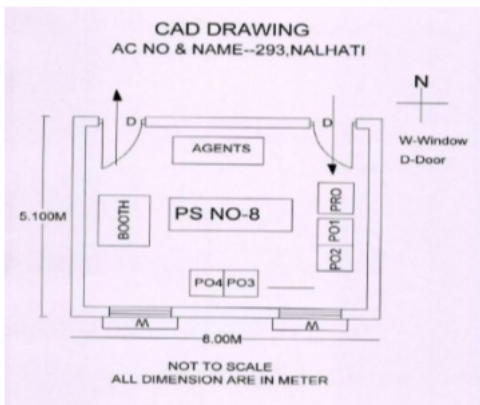

নির্বাচক নিবন্ধন আধিকারিকের স্বাক্ষর

Nazri Naksha

Google Map View

Polling Station Building Front View

Polling Station Front View

Cad View

Key MAP View

বিধানসভা নির্বাচনক্ষেত্রের নং, নাম : 293-নলহাটি
ভাগ নং, নাম : 1-গ্রাম-রুদ্রনগর পূর্ব পশ্চিম চাঁদখাপাড়া