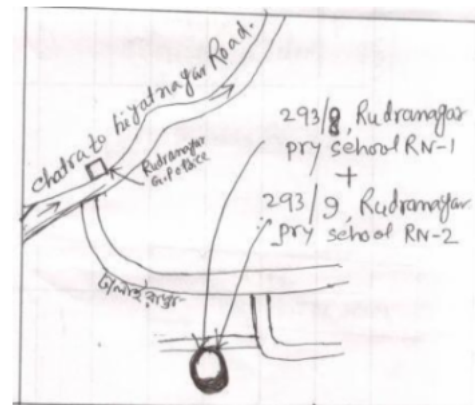

নির্বাচক নিবন্ধন আধিকারিকের স্বাক্ষর

Nazri Naksha

Google Map View

Polling Station Building Front View

Polling Station Front View

Cad View

Key MAP View

বিধানসভা নির্বাচনক্ষেত্রের নং, নাম : 293-নলহাটি
ভাগ নং, নাম : 1-গ্রাম-রুদ্রনগর পূর্ব পশ্চিম চাঁদখাপাড়া