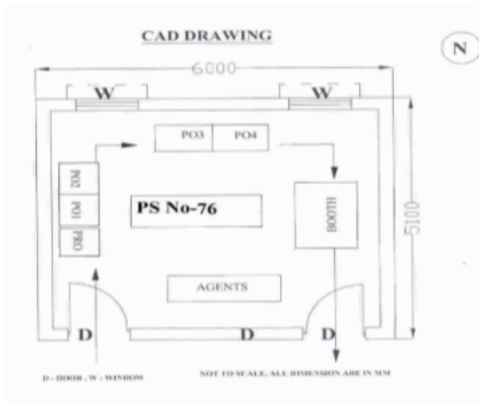

নির্বাচক নিবন্ধন আধিকারিকের স্বাক্ষর

Nazri Naksha

Google Map View

Polling Station Building Front View

Polling Station Front View

Cad View

Key MAP View

1 নাম : মইজুদ্দিন সেখ পিতার নাম: সেরাজুল সেখ বাড়ির নং : n0066 বয়স : 45 লিঙ্গ : পুরুষ	YDA1695691 ফটো উপলব্ধ	2 নাম : সাবিনা বিবি স্বামীর নাম: মইজুদ্দিন সেখ বাড়ির নং : n0066 বয়স : 45 লিঙ্গ : মহিলা	YDA1695709 ফটো উপলব্ধ	3 নাম : বাবর সেখ পিতার নাম: আজিম সেখ বাড়ির নং : n0066 বয়স : 38 লিঙ্গ : পুরুষ	YDA0219576 ফটো উপলব্ধ
4 নাম : সাকিনা বিবি স্বামীর নাম: কারিবুল সেখ বাড়ির নং : n0066 বয়স : 40 লিঙ্গ : মহিলা	YDA1237643 ফটো উপলব্ধ	5 নাম : কারিবুল সেখ পিতার নাম: আজিম সেখ বাড়ির নং : n0066 বয়স : 40 লিঙ্গ : পুরুষ	YDA0219568 ফটো উপলব্ধ	6 নাম : সামেরুল সেখ পিতার নাম: আজিম সেখ বাড়ির নং : n0066 বয়স : 48 লিঙ্গ : পুরুষ	WB/42/293/009625 ফটো উপলব্ধ
7 নাম : রশিয়া বিবি স্বামীর নাম: আজিম সেক বাড়ির নং : n0066 বয়স : 65 লিঙ্গ : মহিলা	WB/42/293/009569 ফটো উপলব্ধ	8 নাম : রেশমা বিবি স্বামীর নাম: বাসার সেখ বাড়ির নং : n0140 বয়স : 40 লিঙ্গ : মহিলা	YDA0217471 ফটো উপলব্ধ	9 নাম : বাসার সেখ পিতার নাম: কারিবুল সেখ বাড়ির নং : n0140 বয়স : 45 লিঙ্গ : পুরুষ	JDW1992304 ফটো উপলব্ধ
10 নাম : রওজাতুন বিবি স্বামীর নাম: লাকবুল বাড়ির নং : n0140 বয়স : 76 লিঙ্গ : মহিলা	JDW2381473 ফটো উপলব্ধ	11 নাম : উজলেফা বিবি স্বামীর নাম: মেরাজ বাড়ির নং : n0138 বয়স : 80 লিঙ্গ : মহিলা	WB/42/293/009258 ফটো উপলব্ধ	12 নাম : এসমাউল সেখ পিতার নাম: মুকলিস সেখ বাড়ির নং : n0125 বয়স : 40 লিঙ্গ : পুরুষ	YDA0216986 ফটো উপলব্ধ
13 নাম : মবিনা বিবি স্বামীর নাম: আসমাউল সেখ বাড়ির নং : n0125 বয়স : 37 লিঙ্গ : মহিলা	JDW2487080 ফটো উপলব্ধ	14 নাম : আসমাউল সেখ পিতার নাম: মুকলিসের সেখ বাড়ির নং : n0125 বয়স : 42 লিঙ্গ : পুরুষ	JDW2487072 ফটো উপলব্ধ	15 নাম : ফতেমা বিবি স্বামীর নাম: মুকলেশ্বর বাড়ির নং : n0125 বয়স : 60 লিঙ্গ : মহিলা	WB/42/293/009414 ফটো উপলব্ধ
16 নাম : হুমায়ুন করীম পিতার নাম: মইজুদ্দিন জামাল বাড়ির নং : n0026 বয়স : 30 লিঙ্গ : পুরুষ	YDA1695170 ফটো উপলব্ধ	17 নাম : সাদরুল আলম পিতার নাম: সাহা আলম বাড়ির নং : n0026 বয়স : 38 লিঙ্গ : পুরুষ	JDW2487213 ফটো উপলব্ধ	18 নাম : ইমামদ্দিন মোল্লা পিতার নাম: বাক্কার মোল্লা বাড়ির নং : n0173 বয়স : 44 লিঙ্গ : পুরুষ	YDA0219006 ফটো উপলব্ধ
19 নাম : আতিউর রহমান পিতার নাম: জসিমুদ্দিন সেখ বাড়ির নং : n0173 বয়স : 63 লিঙ্গ : পুরুষ	YDA2654507 ফটো উপলব্ধ	20 নাম : হাসিবা খাতুন স্বামীর নাম: ইমামুল হোসেন বাড়ির নং : n0159 বয়স : 30 লিঙ্গ : মহিলা	YDA1695576 ফটো উপলব্ধ	21 নাম : তফসীর হোসেন পিতার নাম: বদরুদ্দোজা বাড়ির নং : n0159 বয়স : 35 লিঙ্গ : পুরুষ	YDA1237619 ফটো উপলব্ধ
22 নাম : বদরুদ্দোজা মুহুঃ পিতার নাম: মইজুদ্দিন হোসেন বাড়ির নং : n0159 বয়স : 69 লিঙ্গ : পুরুষ	WB/42/293/009441 ফটো উপলব্ধ	23 নাম : ওহিদুল ইসলাম পিতার নাম: জাকির মণ্ডল বাড়ির নং : n0156 বয়স : 33 লিঙ্গ : পুরুষ	YDA1447705 ফটো উপলব্ধ	24 নাম : সাইদুল ইসলাম পিতার নাম: জাকির মণ্ডল বাড়ির নং : n0156 বয়স : 36 লিঙ্গ : পুরুষ	YDA1024777 ফটো উপলব্ধ
25 নাম : ফেরদৌসি বিবি স্বামীর নাম: জাকির বাড়ির নং : n0156 বয়স : 58 লিঙ্গ : মহিলা	WB/42/293/069729 ফটো উপলব্ধ	26 নাম : হেলেনা বিবি স্বামীর নাম: মসিবুর বাড়ির নং : n0152 বয়স : 48 লিঙ্গ : মহিলা	JDW1992239 ফটো উপলব্ধ	27 নাম : মসিবুর পিতার নাম: মুনসোর বাড়ির নং : n0152 বয়স : 50 লিঙ্গ : পুরুষ	JDW2381440 ফটো উপলব্ধ
28 নাম : কুলশূম বিবি স্বামীর নাম: মফিজ বাড়ির নং : n0116 বয়স : 60 লিঙ্গ : মহিলা	WB/42/293/009649 ফটো উপলব্ধ	29 নাম : জামেনা বিবি স্বামীর নাম: সোবরাতি সেখ বাড়ির নং : n0099 বয়স : 42 লিঙ্গ : মহিলা	JDW2233567 ফটো উপলব্ধ	30 নাম : আমানুল্লা সেখ পিতার নাম: নাদের সেখ বাড়ির নং : n0081 বয়স : 33 লিঙ্গ : পুরুষ	YDA1580075 ফটো উপলব্ধ