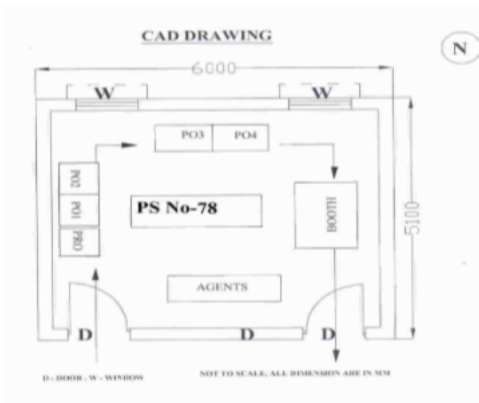

নির্বাচক নিবন্ধন আধিকারিকের স্বাক্ষর

Nazri Naksha

Google Map View

Polling Station Building Front View

Polling Station Front View

Cad View

Key MAP View

1 নাম : সোনামুন্সী কোড়া স্বামীর নাম: বুদ্ধিনাথ কোড়া বাড়ির নং : 01 বয়স : 24 লিঙ্গ : মহিলা	YDA2608909 ফটো উপলব্ধ	2 নাম : জলেলাল সরেন পিতার নাম: ভাদুজান সরেন বাড়ির নং : n0001 বয়স : 32 লিঙ্গ : পুরুষ	YDA1886928 ফটো উপলব্ধ	3 নাম : সাবিত্রী কিস্ক স্বামীর নাম: দশরথ সরেন বাড়ির নং : n0009 বয়স : 65 লিঙ্গ : মহিলা	WB/42/293/003241 ফটো উপলব্ধ
4 নাম : মারথাকুড়ি কিস্ক স্বামীর নাম: ভাদুজান সরেন বাড়ির নং : n0001 বয়স : 71 লিঙ্গ : মহিলা	WB/42/293/003303 ফটো উপলব্ধ	5 নাম : খুরকুটি কোড়া স্বামীর নাম: আসনে কোড়া বাড়ির নং : এন0077 বয়স : 30 লিঙ্গ : মহিলা	YDA2114619 ফটো উপলব্ধ	6 নাম : বুদ্ধিনাথ কোড়া পিতার নাম: ইকোরা কোড়া বাড়ির নং : এন0075 বয়স : 25 লিঙ্গ : পুরুষ	YDA2114650 ফটো উপলব্ধ
7 নাম : মুঙ্গলী কোড়াইন স্বামীর নাম: মধু কোড়া বাড়ির নং : এন0075 বয়স : 29 লিঙ্গ : মহিলা	YDA2125037 ফটো উপলব্ধ	8 নাম : খুকুমোনি কোরা পিতার নাম: শানু কোরা বাড়ির নং : না বয়স : 23 লিঙ্গ : পুরুষ	YDA2525467 ফটো উপলব্ধ	9 নাম : গেল্লোহার খাতুন স্বামীর নাম: মফিজুল মোল্লা বাড়ির নং : এন0162 বয়স : 30 লিঙ্গ : মহিলা	YDA2125052 ফটো উপলব্ধ
10 নাম : কিয়ান হেমব্রম পিতার নাম: বাবলু হেমব্রম বাড়ির নং : - বয়স : 26 লিঙ্গ : পুরুষ	YDA2049369 ফটো উপলব্ধ	11 নাম : অদিত টুডু পিতার নাম: জোহান টুডু বাড়ির নং : না বয়স : 23 লিঙ্গ : পুরুষ	YDA2525392 ফটো উপলব্ধ	12 নাম : নীলমনি টুডু স্বামীর নাম: শিবচরন সরেন বাড়ির নং : n0159 বয়স : 45 লিঙ্গ : মহিলা	YDA0224642 ফটো উপলব্ধ
13 নাম : পাউলিনা টুডু স্বামীর নাম: বাবলু হেমব্রম বাড়ির নং : এন0012 বয়স : 50 লিঙ্গ : মহিলা	BGV6938237 ফটো উপলব্ধ	14 নাম : ধনমনি টুডু স্বামীর নাম: সাহেব সরেন বাড়ির নং : n0038 বয়স : 27 লিঙ্গ : মহিলা	YDA1973163 ফটো উপলব্ধ	15 নাম : মেরু টুডু স্বামীর নাম: হরিদাস মার্ভি বাড়ির নং : এন0154 বয়স : 61 লিঙ্গ : মহিলা	YDA1445709 ফটো উপলব্ধ
16 নাম : অনলি মার্ভি পিতার নাম: হরিদাস মার্ভি বাড়ির নং : এন0154 বয়স : 20 লিঙ্গ : মহিলা	YDA2819837 ফটো উপলব্ধ	17 নাম : সরস্বতী বাক্সী পিতার নাম: অনিল বাসকী বাড়ির নং : n0036 বয়স : 27 লিঙ্গ : মহিলা	YDA1973148 ফটো উপলব্ধ	18 নাম : মারাংকুড়ি সরেন স্বামীর নাম: সুনীল বাক্সি বাড়ির নং : n0017 বয়স : 50 লিঙ্গ : মহিলা	YDA2253789 ফটো উপলব্ধ
19 নাম : সুনিল বাক্সী পিতার নাম: সুরিন বাক্সী বাড়ির নং : n0017 বয়স : 55 লিঙ্গ : পুরুষ	YDA2253771 ফটো উপলব্ধ	20 নাম : অনিল বাক্সী পিতার নাম: সুরিন বাক্সী বাড়ির নং : n0014 বয়স : 61 লিঙ্গ : পুরুষ	JDW2380582 ফটো উপলব্ধ	21 নাম : লক্ষ্মী বাক্সি স্বামীর নাম: বিভূনাথ মুর্মু বাড়ির নং : n0003 বয়স : 38 লিঙ্গ : মহিলা	YDA1446244 ফটো উপলব্ধ
22 নাম : শিবধন বাক্সি পিতার নাম: ধনেশ্বর বাক্সি বাড়ির নং : এন0013 বয়স : 20 লিঙ্গ : পুরুষ	YDA2738607 ফটো উপলব্ধ	23 নাম : প্রশান্ত সরেন পিতার নাম: ব্রজেন সরেন বাড়ির নং : এন0003 বয়স : 45 লিঙ্গ : পুরুষ	JDW1707363 ফটো উপলব্ধ	24 নাম : তেরেসা হেমরম স্বামীর নাম: প্রসান্ত সরেন বাড়ির নং : এন0003 বয়স : 38 লিঙ্গ : মহিলা	YDA1448190 ফটো উপলব্ধ
25 নাম : সেবানী সরেন স্বামীর নাম: অনিল সরেন বাড়ির নং : n0014 বয়স : 55 লিঙ্গ : মহিলা	JDW2380590 ফটো উপলব্ধ	26 নাম : বিভূনাথ মুর্মু পিতার নাম: রাজু মুর্মু বাড়ির নং : n0003 বয়স : 37 লিঙ্গ : পুরুষ	YDA1446236 ফটো উপলব্ধ	27 নাম : তালুকুড়ি কিস্ক স্বামীর নাম: হাসদা জগরনাথ বাক্সী বাড়ির নং : n0003 বয়স : 60 লিঙ্গ : মহিলা	WB/42/293/003228 ফটো উপলব্ধ
28 নাম : জগরনাথ বাক্সী পিতার নাম: কলম বাক্সী বাড়ির নং : n0003 বয়স : 66 লিঙ্গ : পুরুষ	WB/42/293/003252 ফটো উপলব্ধ	29 নাম : দুলাড টুডু স্বামীর নাম: ধনেশ্বর বাসকী বাড়ির নং : n0013 বয়স : 33 লিঙ্গ : মহিলা	YDA1446160 ফটো উপলব্ধ	30 নাম : ধনেশ্বর বাক্সী পিতার নাম: কলম বাক্সী বাড়ির নং : n0013 বয়স : 40 লিঙ্গ : পুরুষ	YDA0206748 ফটো উপলব্ধ