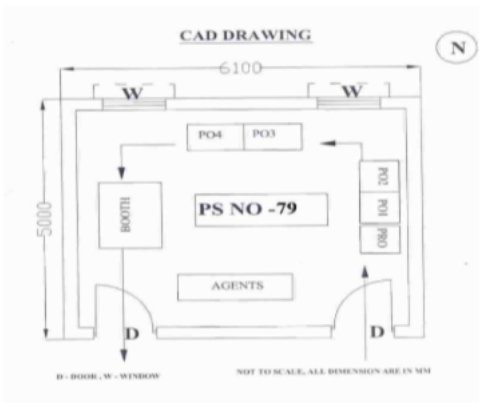

নির্বাচক নিবন্ধন আধিকারিকের স্বাক্ষর

Nazri Naksha

Google Map View

Polling Station Building Front View

Polling Station Front View

Cad View

Key MAP View

1 নাম : আসরাফুল সেখ পিতার নাম: সালাম সেখ বাড়ির নং : n0004 বয়স : 29 লিঙ্গ : পুরুষ	YDA1887397 ফটো উপলব্ধ	2 নাম : আনসারুল সেখ পিতার নাম: সালাম সেখ বাড়ির নং : n0004 বয়স : 28 লিঙ্গ : পুরুষ	YDA1887389 ফটো উপলব্ধ	3 নাম : আনেকুল সেখ পিতার নাম: নাসিরুদ্দিন সেখ বাড়ির নং : n0034 বয়স : 28 লিঙ্গ : পুরুষ	YDA1887363 ফটো উপলব্ধ
4 নাম : লালমুনি খাতুন স্বামীর নাম: রাহেদ সেখ বাড়ির নং : n0057 বয়স : 26 লিঙ্গ : মহিলা	YDA2049385 ফটো উপলব্ধ	5 নাম : আলেয়া বিবি স্বামীর নাম: আব্দুল রেজাক সেখ বাড়ির নং : n0051 বয়স : 43 লিঙ্গ : মহিলা	JDW2283117 ফটো উপলব্ধ	6 নাম : রোমান সেখ পিতার নাম: আবুবাকার সেখ বাড়ির নং : n0012 বয়স : 34 লিঙ্গ : পুরুষ	YDA1696947 ফটো উপলব্ধ
7 নাম : সারিফুল পিতার নাম: সালাম বাড়ির নং : n0004 বয়স : 36 লিঙ্গ : পুরুষ	YDA1343052 ফটো উপলব্ধ	8 নাম : সালাম সেখ পিতার নাম: নবিওত সেখ বাড়ির নং : n0004 বয়স : 57 লিঙ্গ : পুরুষ	WB/42/293/009175 ফটো উপলব্ধ	9 নাম : রুহিদা বিবি স্বামীর নাম: আনেকুল সেখ বাড়ির নং : n0057 বয়স : 29 লিঙ্গ : মহিলা	YDA1808591 ফটো উপলব্ধ
10 নাম : আব্দুল রেজাক সেখ পিতার নাম: আব্দুল মকিদ বাড়ির নং : n0051 বয়স : 52 লিঙ্গ : পুরুষ	WB/42/293/009133 ফটো উপলব্ধ	11 নাম : তুহিনা বিবি মায়ের নাম: আনারী বিবি বাড়ির নং : n0029 বয়স : 35 লিঙ্গ : মহিলা	YDA1808583 ফটো উপলব্ধ	12 নাম : সাইদুল সেখ মায়ের নাম: আনারী বিবি বাড়ির নং : n0029 বয়স : 37 লিঙ্গ : পুরুষ	YDA0216267 ফটো উপলব্ধ
13 নাম : মানুয়ারা বিবি স্বামীর নাম: রেজাউল সেখ বাড়ির নং : n0029 বয়স : 41 লিঙ্গ : মহিলা	YDA0216275 ফটো উপলব্ধ	14 নাম : আনারা বিবি স্বামীর নাম: মনোহর সেখ বাড়ির নং : n0029 বয়স : 71 লিঙ্গ : মহিলা	WB/42/293/009101 ফটো উপলব্ধ	15 নাম : লখি চাঁদ সেখ পিতার নাম: সেখ সোহরাব বাড়ির নং : nং042 বয়স : 27 লিঙ্গ : পুরুষ	YDA2410819 ফটো উপলব্ধ
16 নাম : রুকসার বেগম স্বামীর নাম: মালেকুল সেখ বাড়ির নং : nং057 বয়স : 24 লিঙ্গ : মহিলা	YDA2410850 ফটো উপলব্ধ	17 নাম : রোজি না বিবি স্বামীর নাম: লালন সেখ বাড়ির নং : n0057 বয়স : 32 লিঙ্গ : মহিলা	YDA1581545 ফটো উপলব্ধ	18 নাম : দুলাল সেখ পিতার নাম: আসগার সেখ বাড়ির নং : n0039 বয়স : 38 লিঙ্গ : পুরুষ	JDW2583300 ফটো উপলব্ধ
19 নাম : আবেদা বিবি স্বামীর নাম: আসগার সেখ বাড়ির নং : n0039 বয়স : 60 লিঙ্গ : মহিলা	WB/42/293/009129 ফটো উপলব্ধ	20 নাম : জুয়েল সেখ পিতার নাম: লেট আবুবাকার সেখ বাড়ির নং : n0012 বয়স : 30 লিঙ্গ : পুরুষ	YDA1696764 ফটো উপলব্ধ	21 নাম : দেলবর আলি মায়ের নাম: উলফাতুন বিবি বাড়ির নং : n0042 বয়স : 31 লিঙ্গ : পুরুষ	YDA1581412 ফটো উপলব্ধ
22 নাম : মর্জেম সেখ পিতার নাম: জানসাদ সেখ বাড়ির নং : n0057 বয়স : 52 লিঙ্গ : পুরুষ	YDA2325702 ফটো উপলব্ধ	23 নাম : হানিফা বিবি স্বামীর নাম: মুরশালিম সেখ বাড়ির নং : n0057 বয়স : 43 লিঙ্গ : মহিলা	JDW1706563 ফটো উপলব্ধ	24 নাম : নাসিমা বিবি স্বামীর নাম: নাসিরুদ্দিন সেখ বাড়ির নং : n0034 বয়স : 49 লিঙ্গ : মহিলা	YDA2890705 ফটো উপলব্ধ
25 নাম : হজরত শেখ পিতার নাম: সবুল সেখ বাড়ির নং : n0056 বয়স : 31 লিঙ্গ : পুরুষ	YDA1581669 ফটো উপলব্ধ	26 নাম : মাজেদা খাতুন স্বামীর নাম: সারিফুল সেখ বাড়ির নং : n0004 বয়স : 29 লিঙ্গ : মহিলা	YDA1887371 ফটো উপলব্ধ	27 নাম : সেলিম সেখ পিতার নাম: হাসিদ সেখ বাড়ির নং : n0031 বয়স : 33 লিঙ্গ : পুরুষ	YDA1581644 ফটো উপলব্ধ
28 নাম : করিম সেখ পিতার নাম: হাসিদ সেখ বাড়ির নং : n0031 বয়স : 33 লিঙ্গ : পুরুষ	YDA1581636 ফটো উপলব্ধ	29 নাম : আসলেমা বিবি স্বামীর নাম: হাসিদ সেখ বাড়ির নং : n0031 বয়স : 60 লিঙ্গ : মহিলা	WB/42/293/009115 ফটো উপলব্ধ	30 নাম : রুমি বিবি স্বামীর নাম: সানাউল্লা সেখ বাড়ির নং : n0049 বয়স : 28 লিঙ্গ : মহিলা	YDA1887298 ফটো উপলব্ধ