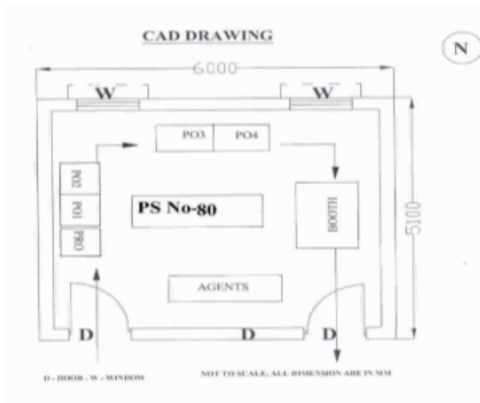

নির্বাচক নিবন্ধন আধিকারিকের স্বাক্ষর

Nazri Naksha

Google Map View

Polling Station Building Front View

Polling Station Front View

Cad View

Key MAP View

1 নাম : শীতকুমার মাল মায়ের নাম: সন্ধানী মাল বাড়ির নং : n0142 বয়স : 43 লিঙ্গ : পুরুষ	YDA0221945 ফটো উপলব্ধ	2 নাম : দীপালি মাল স্বামীর নাম: রবি মাল বাড়ির নং : n0142 বয়স : 40 লিঙ্গ : মহিলা	JDW2283935 ফটো উপলব্ধ	3 নাম : অনিমা মাল স্বামীর নাম: শীত কুমার মাল বাড়ির নং : n0142 বয়স : 31 লিঙ্গ : মহিলা	YDA1808922 ফটো উপলব্ধ
4 নাম : খোকণ মাল পিতার নাম: রবি ফুলমালি বাড়ির নং : এন0142 বয়স : 25 লিঙ্গ : পুরুষ	YDA2722379 ফটো উপলব্ধ	5 নাম : সরস্বতী মাল পিতার নাম: ভাদু মাল বাড়ির নং : এন0142 বয়স : 24 লিঙ্গ : মহিলা	YDA2689917 ফটো উপলব্ধ	6 নাম : সুকদেব ঘোষ পিতার নাম: হেমন্ত ঘোষ বাড়ির নং : এন0032 বয়স : 26 লিঙ্গ : পুরুষ	YDA2133973 ফটো উপলব্ধ
7 নাম : সুহাগী কর্মকার স্বামীর নাম: নৃপেন কর্মকার বাড়ির নং : n0002 বয়স : 61 লিঙ্গ : মহিলা	WB/42/293/012496 ফটো উপলব্ধ	8 নাম : নৃপেন কর্মকার পিতার নাম: খগেন্দ্র কর্মকার বাড়ির নং : n0002 বয়স : 70 লিঙ্গ : পুরুষ	WB/42/293/012493 ফটো উপলব্ধ	9 নাম : মিরাকর্মকার স্বামীর নাম: জিতেন্দ্র কর্মকার বাড়ির নং : n0001 বয়স : 72 লিঙ্গ : মহিলা	JDW1333004 ফটো উপলব্ধ
10 নাম : সুকিতা কিস্কু স্বামীর নাম: নাথানিয়েল টুডু বাড়ির নং : এন0228 বয়স : 26 লিঙ্গ : মহিলা	YDA2114015 ফটো উপলব্ধ	11 নাম : চারলেস কিস্কু পিতার নাম: ইসাহাক কিস্কু বাড়ির নং : এন0201 বয়স : 26 লিঙ্গ : পুরুষ	YDA2113975 ফটো উপলব্ধ	12 নাম : বুদ্ধদেব ঘোষ পিতার নাম: হেমন্ত ঘোষ বাড়ির নং : n0032 বয়স : 28 লিঙ্গ : পুরুষ	YDA1887504 ফটো উপলব্ধ
13 নাম : তনুশ্রী ঘোষ স্বামীর নাম: রামপ্রসাদ ঘোষ বাড়ির নং : n0269 বয়স : 27 লিঙ্গ : মহিলা	YDA1973585 ফটো উপলব্ধ	14 নাম : হেমন্ত ঘোষ পিতার নাম: মেন্টু ঘোষ বাড়ির নং : n0032 বয়স : 48 লিঙ্গ : পুরুষ	WB/42/293/012008 ফটো উপলব্ধ	15 নাম : মাল্পি ঘোষ পিতার নাম: বোটন ঘোষ বাড়ির নং : n0044 বয়স : 32 লিঙ্গ : মহিলা	YDA1808815 ফটো উপলব্ধ
16 নাম : দেবব্রত ঘোষ পিতার নাম: বোটন ঘোষ বাড়ির নং : n0044 বয়স : 35 লিঙ্গ : পুরুষ	YDA1238328 ফটো উপলব্ধ	17 নাম : যশোমতী ঘোষ স্বামীর নাম: বোটন ঘোষ বাড়ির নং : n0044 বয়স : 62 লিঙ্গ : মহিলা	WB/42/293/012166 ফটো উপলব্ধ	18 নাম : বোটন ঘোষ পিতার নাম: শম্ভুনাথ ঘোষ বাড়ির নং : n0044 বয়স : 67 লিঙ্গ : পুরুষ	WB/42/293/012062 ফটো উপলব্ধ
19 নাম : কথিকা ঘোষ স্বামীর নাম: সিদ্ধার্থ ঘোষ বাড়ির নং : n0032 বয়স : 49 লিঙ্গ : মহিলা	JDW2283828 ফটো উপলব্ধ	20 নাম : নয়নী মণ্ডল স্বামীর নাম: সুদাম মণ্ডল বাড়ির নং : n0017 বয়স : 31 লিঙ্গ : মহিলা	YDA1581917 ফটো উপলব্ধ	# 21 নাম : সুদাম ঘোষ পিতার নাম: নীলকান্ত ঘোষ বাড়ির নং : n0017 বয়স : 36 লিঙ্গ : পুরুষ	JDW2583649 ফটো উপলব্ধ
22 নাম : রামপ্রসাদ ঘোষ পিতার নাম: জয়দেব ঘোষ বাড়ির নং : n0003 বয়স : 41 লিঙ্গ : পুরুষ	JDW1996669 ফটো উপলব্ধ	23 নাম : অঞ্জলী ঘোষ স্বামীর নাম: জয়দেব ঘোষ বাড়ির নং : n0003 বয়স : 67 লিঙ্গ : মহিলা	WB/42/293/012037 ফটো উপলব্ধ	24 নাম : জয়দেব ঘোষ পিতার নাম: শম্ভুনাথ ঘোষ বাড়ির নং : n0003 বয়স : 77 লিঙ্গ : পুরুষ	WB/42/293/012024 ফটো উপলব্ধ
25 নাম : প্রীতি ঘোষ (মন্ডল) স্বামীর নাম: বাপ্যাদিত্য মন্ডল বাড়ির নং : NOO25 বয়স : 37 লিঙ্গ : মহিলা	YDA2049534 ফটো উপলব্ধ	26 নাম : পাতা দাস স্বামীর নাম: বানু দাস বাড়ির নং : n0049 বয়স : 46 লিঙ্গ : মহিলা	JDW1332832 ফটো উপলব্ধ	27 নাম : বানু দাস পিতার নাম: মেন্টু দাস বাড়ির নং : n0049 বয়স : 50 লিঙ্গ : পুরুষ	WB/42/293/012512 ফটো উপলব্ধ
28 নাম : যশোদা দাস স্বামীর নাম: চুনী দাস বাড়ির নং : n0048 বয়স : 50 লিঙ্গ : মহিলা	WB/42/293/012519 ফটো উপলব্ধ	29 নাম : চুনী দাস পিতার নাম: মেন্টু দাস বাড়ির নং : n0048 বয়স : 56 লিঙ্গ : পুরুষ	JDW1332923 ফটো উপলব্ধ	30 নাম : পানু দাস পিতার নাম: মেন্টু দাস বাড়ির নং : n0046 বয়স : 47 লিঙ্গ : পুরুষ	JDW1333368 ফটো উপলব্ধ