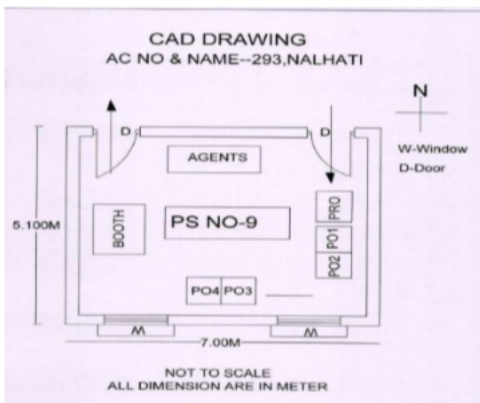

নির্বাচক নিবন্ধন আধিকারিকের স্বাক্ষর

Nazri Naksha

Google Map View

Polling Station Building Front View

Polling Station Front View

Cad View

Key MAP View

বিধানসভা নির্বাচনক্ষেত্রের নং, নাম : 293-নলহাটি
ভাগ নং, নাম : 1-গ্রাম-রুদ্রনগর মিঞাপাড়া