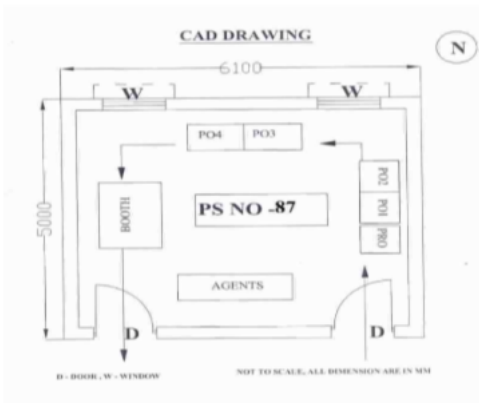

নির্বাচক নিবন্ধন আধিকারিকের স্বাক্ষর

Nazri Naksha

Google Map View

Polling Station Building Front View

Polling Station Front View

Cad View

Key MAP View

1 নাম : গ্রাবিয়েল সরেন পিতার নাম: মরিশ সরেন বাড়ির নং : n0052 বয়স : 39 লিঙ্গ : পুরুষ	JDW2489698 ফটো উপলব্ধ	2 নাম : রাজেস সরেন পিতার নাম: ঠাকুর সরেন বাড়ির নং : n0237 বয়স : 46 লিঙ্গ : পুরুষ	JDW1380633 ফটো উপলব্ধ	3 নাম : প্রতিমা সরেন পিতার নাম: সুরিন সরেন বাড়ির নং : এন0052 বয়স : 27 লিঙ্গ : মহিলা	YDA2527828 ফটো উপলব্ধ
4 নাম : মনোজ সরেন পিতার নাম: আঞ্জলুস সরেন বাড়ির নং : এন0237 বয়স : 25 লিঙ্গ : পুরুষ	YDA2119964 ফটো উপলব্ধ	5 নাম : আঞ্জলুস সরেন পিতার নাম: মরিশ সরেন বাড়ির নং : n0237 বয়স : 47 লিঙ্গ : পুরুষ	JDW2007508 ফটো উপলব্ধ	6 নাম : পিয়ারী সরেন স্বামীর নাম: বেনজামিন কিস্কু বাড়ির নং : n0237 বয়স : 62 লিঙ্গ : মহিলা	WB/42/293/015358 ফটো উপলব্ধ
7 নাম : ঃঃঃঃ ঃঃঃঃ পিতার নাম: ঃঃঃ ঃঃঃঃ বাড়ির নং : ঃঃঃঃ বয়স : 30 লিঙ্গ : মহিলা	BGV7294978 ফটো উপলব্ধ	8 নাম : ফিলোমিনা মাদামানা পিতার নাম: প্যালিওশ্বে মাদামানা বাড়ির নং : এন0066 বয়স : 76 লিঙ্গ : মহিলা	YDA2571206 ফটো উপলব্ধ	9 নাম : সিস্টার ব্লাউট মাথুপ্রাকাল পিতার নাম: যোসেফ বাড়ির নং : n0066 বয়স : 75 লিঙ্গ : মহিলা	YDA1244078 ফটো উপলব্ধ
10 নাম : সিস্টার মেরি পিতার নাম: আগস্টিন বাড়ির নং : এন0066 বয়স : 64 লিঙ্গ : মহিলা	YDA2540425 ফটো উপলব্ধ	11 নাম : অনিল কিস্কু পিতার নাম: বিমন কিস্কু বাড়ির নং : n0006 বয়স : 45 লিঙ্গ : পুরুষ	JDW2007433 ফটো উপলব্ধ	12 নাম : রাফায়েল কিস্কু মায়ের নাম: মালতী মুর্মু বাড়ির নং : n0006 বয়স : 39 লিঙ্গ : পুরুষ	JDW2586048 ফটো উপলব্ধ
13 নাম : কোর্নেলিয়াস কিস্কু পিতার নাম: কালি কিস্কু বাড়ির নং : n0005 বয়স : 61 লিঙ্গ : পুরুষ	JDW2385094 ফটো উপলব্ধ	14 নাম : ফেলিচিটা সরেন স্বামীর নাম: কর্গেলিয়াস কিস্কু বাড়ির নং : n0005 বয়স : 50 লিঙ্গ : মহিলা	YDA0266965 ফটো উপলব্ধ	15 নাম : আদেলিনা কিস্কু পিতার নাম: কালি কিস্কু বাড়ির নং : n0005 বয়স : 65 লিঙ্গ : মহিলা	WB/42/293/015276 ফটো উপলব্ধ
16 নাম : সুনিতা হেমব্রম স্বামীর নাম: অনিল কিস্কু বাড়ির নং : n0006 বয়স : 33 লিঙ্গ : মহিলা	YDA1890060 ফটো উপলব্ধ	17 নাম : লিলি প্রিয়া কিস্কু স্বামীর নাম: বাবুধন মুরমু বাড়ির নং : এন0078 বয়স : 24 লিঙ্গ : মহিলা	YDA2423911 ফটো উপলব্ধ	18 নাম : দীপিকা কিস্কু পিতার নাম: কেরাপ কিস্কু বাড়ির নং : এন0070 বয়স : 25 লিঙ্গ : মহিলা	YDA2119709 ফটো উপলব্ধ
19 নাম : প্রিয়া কিস্কু পিতার নাম: লেট চুন্ডা কিস্কু বাড়ির নং : না বয়স : 23 লিঙ্গ : মহিলা	YDA2563062 ফটো উপলব্ধ	20 নাম : আনাতি কিস্কু পিতার নাম: কালি কিস্কু বাড়ির নং : n0005 বয়স : 60 লিঙ্গ : মহিলা	YDA2256089 ফটো উপলব্ধ	21 নাম : সারিতা কিস্কু পিতার নাম: জোহন কিস্কু বাড়ির নং : না বয়স : 24 লিঙ্গ : মহিলা	YDA2424372 ফটো উপলব্ধ
22 নাম : সুশান্ত কিস্কু পিতার নাম: কর্গেলিয়াস কিস্কু বাড়ির নং : এন0005 বয়স : 25 লিঙ্গ : পুরুষ	YDA2124782 ফটো উপলব্ধ	23 নাম : ধরতী মুর্মু পিতার নাম: জয়রাম মুর্মু বাড়ির নং : n0012 বয়স : 50 লিঙ্গ : মহিলা	WB/42/293/015256 ফটো উপলব্ধ	24 নাম : মেরি কিস্কু স্বামীর নাম: জগন্নাথ মুর্মু বাড়ির নং : n0012 বয়স : 65 লিঙ্গ : মহিলা	YDA2901874 ফটো উপলব্ধ
25 নাম : লুচিটা টুডু স্বামীর নাম: পরমেশ্বর মুরমু বাড়ির নং : n0012 বয়স : 40 লিঙ্গ : মহিলা	JDW2005965 ফটো উপলব্ধ	26 নাম : বের্নাড মুরমু পিতার নাম: জগন্নাথ মুরমু বাড়ির নং : n0012 বয়স : 38 লিঙ্গ : পুরুষ	YDA0267765 ফটো উপলব্ধ	27 নাম : এমানুয়েল মুরমু পিতার নাম: জগন্নাথ মুরমু বাড়ির নং : n0012 বয়স : 33 লিঙ্গ : পুরুষ	YDA1584457 ফটো উপলব্ধ
28 নাম : মিনি মার্ভি স্বামীর নাম: এমানুয়েল মুরমু বাড়ির নং : n0012 বয়স : 32 লিঙ্গ : মহিলা	YDA1584598 ফটো উপলব্ধ	29 নাম : শিবানী সরেন স্বামীর নাম: বের্নাড মুরমু বাড়ির নং : n0012 বয়স : 32 লিঙ্গ : মহিলা	YDA1811199 ফটো উপলব্ধ	30 নাম : জুয়েল মুর্মু পিতার নাম: জগন্নাথ মুর্মু বাড়ির নং : n0012 বয়স : 29 লিঙ্গ : পুরুষ	YDA1811249 ফটো উপলব্ধ