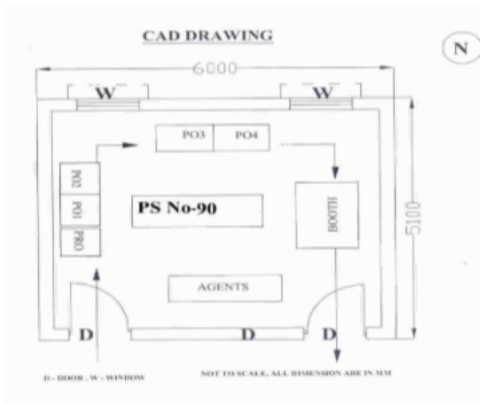

নির্বাচক নিবন্ধন আধিকারিকের স্বাক্ষর

Nazri Naksha

Google Map View

Polling Station Building Front View

Polling Station Front View

Cad View

Key MAP View

1 নাম : আনন্দ কর্মকার পিতার নাম: গোপাল কর্মকার বাড়ির নং : n0165 বয়স : 65 লিঙ্গ : পুরুষ	JDW2496800	ফটো উপলব্ধ	2 নাম : মঞ্জু কর্মকার স্বামীর নাম: আনন্দ কর্মকার বাড়ির নং : n0164 বয়স : 58 লিঙ্গ : মহিলা	JDW2496784	ফটো উপলব্ধ	3 নাম : নয়ন কর্মকার পিতার নাম: আনন্দ কর্মকার বাড়ির নং : n0165 বয়স : 33 লিঙ্গ : পুরুষ	YDA1503606	ফটো উপলব্ধ
4 নাম : নীনা কর্মকার স্বামীর নাম: নয়ন কর্মকার বাড়ির নং : এন0165 বয়স : 26 লিঙ্গ : মহিলা	YDA2821379	ফটো উপলব্ধ	5 নাম : চরন কর্মকার পিতার নাম: আনন্দ কর্মকার বাড়ির নং : n0160 বয়স : 37 লিঙ্গ : পুরুষ	JDW2495802	ফটো উপলব্ধ	6 নাম : বিউটি কর্মকার স্বামীর নাম: চরন কর্মকার বাড়ির নং : n0160 বয়স : 41 লিঙ্গ : মহিলা	YDA1503457	ফটো উপলব্ধ
7 নাম : ছোটন কোনাই মায়ের নাম: বিজলী কোনাই বাড়ির নং : n0181 বয়স : 31 লিঙ্গ : পুরুষ	YDA1585710	ফটো উপলব্ধ	8 নাম : লালন কোনাই পিতার নাম: অশোক কোনাই বাড়ির নং : n0174 বয়স : 36 লিঙ্গ : পুরুষ	YDA0687830	ফটো উপলব্ধ	9 নাম : নারায়নী কোনাই স্বামীর নাম: অশোক কোনাই বাড়ির নং : n0173 বয়স : 62 লিঙ্গ : মহিলা	JDW1343482	ফটো উপলব্ধ
10 নাম : অশোক কোনাই পিতার নাম: শঙ্কর কোনাই বাড়ির নং : n0171 বয়স : 67 লিঙ্গ : পুরুষ	JDW1343474	ফটো উপলব্ধ	11 নাম : টুঙ্গা কোনাই স্বামীর নাম: সোনাচাঁদ কোনাই বাড়ির নং : n0161 বয়স : 33 লিঙ্গ : মহিলা	YDA1585496	ফটো উপলব্ধ	12 নাম : অনিমা কোনাই স্বামীর নাম: রুপচাঁদ কোনাই বাড়ির নং : n0161 বয়স : 34 লিঙ্গ : মহিলা	YDA1503838	ফটো উপলব্ধ
13 নাম : কুন্তি কোনাই স্বামীর নাম: নিতাই কোনাই বাড়ির নং : n0161 বয়স : 62 লিঙ্গ : মহিলা	JDW1343219	ফটো উপলব্ধ	14 নাম : প্রমীলা কোনাই স্বামীর নাম: মহাদেব কোনাই বাড়ির নং : n0002 বয়স : 65 লিঙ্গ : মহিলা	WB/42/293/090303	ফটো উপলব্ধ	15 নাম : রীনা কোনাই স্বামীর নাম: সীতারাম কোনাই বাড়ির নং : n0001 বয়স : 43 লিঙ্গ : মহিলা	JDW1734144	ফটো উপলব্ধ
16 নাম : কমলা কোনাই স্বামীর নাম: বাবুরাম কোনাই বাড়ির নং : n0001 বয়স : 48 লিঙ্গ : মহিলা	JDW1734136	ফটো উপলব্ধ	17 নাম : বাবুরাম কোনাই পিতার নাম: অভিমন্যু কোনাই বাড়ির নং : n0001 বয়স : 53 লিঙ্গ : পুরুষ	WB/42/293/090857	ফটো উপলব্ধ	18 নাম : লক্ষী কোনাই স্বামীর নাম: জয়রাম কোনাই বাড়ির নং : n0001 বয়স : 48 লিঙ্গ : মহিলা	JDW1342922	ফটো উপলব্ধ
19 নাম : দশরথ কোনাই পিতার নাম: দীননাথ কোনাই বাড়ির নং : n0006 বয়স : 34 লিঙ্গ : পুরুষ	YDA1703495	ফটো উপলব্ধ	20 নাম : বিকাশ কোনাই মায়ের নাম: যষ্টীরানী কোনাই বাড়ির নং : n0005 বয়স : 52 লিঙ্গ : পুরুষ	YDA1503812	ফটো উপলব্ধ	21 নাম : ডাবু কোনাই স্বামীর নাম: গঙ্গাধর কোনাই বাড়ির নং : n0005 বয়স : 71 লিঙ্গ : মহিলা	YDA1503804	ফটো উপলব্ধ
22 নাম : যষ্টীরানী কোনাই স্বামীর নাম: জ্যোতীর্ময় কোনাই বাড়ির নং : n0005 বয়স : 72 লিঙ্গ : মহিলা	WB/42/293/090222	ফটো উপলব্ধ	23 নাম : শর্মিলা কোনাই স্বামীর নাম: নারায়ণ কোনাই বাড়ির নং : n0004 বয়স : 45 লিঙ্গ : মহিলা	JDW2032043	ফটো উপলব্ধ	24 নাম : সাগরিকা কোনাই স্বামীর নাম: বিষ্ণু কোনাই বাড়ির নং : n0004 বয়স : 43 লিঙ্গ : মহিলা	JDW2032035	ফটো উপলব্ধ
25 নাম : বিষ্ণু কোনাই পিতার নাম: অনন্ত কোনাই বাড়ির নং : n0004 বয়স : 48 লিঙ্গ : পুরুষ	WB/42/293/090017	ফটো উপলব্ধ	26 নাম : নারায়ন কোনাই পিতার নাম: অনন্ত কোনাই বাড়ির নং : n0004 বয়স : 52 লিঙ্গ : পুরুষ	WB/42/293/090014	ফটো উপলব্ধ	27 নাম : সারথী কোনাই স্বামীর নাম: অনন্ত কোনাই বাড়ির নং : n0004 বয়স : 72 লিঙ্গ : মহিলা	WB/42/293/090586	ফটো উপলব্ধ
28 নাম : প্রভাতী কোনাই স্বামীর নাম: কৃষ্ণ কোনাই বাড়ির নং : n0003 বয়স : 49 লিঙ্গ : মহিলা	WB/42/293/090239	ফটো উপলব্ধ	29 নাম : কৃষ্ণ কোনাই পিতার নাম: যষ্টীরাম কোনাই বাড়ির নং : n0003 বয়স : 61 লিঙ্গ : পুরুষ	WB/42/293/090916	ফটো উপলব্ধ	30 নাম : রবি কোনাই মায়ের নাম: বিজলী কোনাই বাড়ির নং : n0180 বয়স : 33 লিঙ্গ : পুরুষ	YDA1504463	ফটো উপলব্ধ