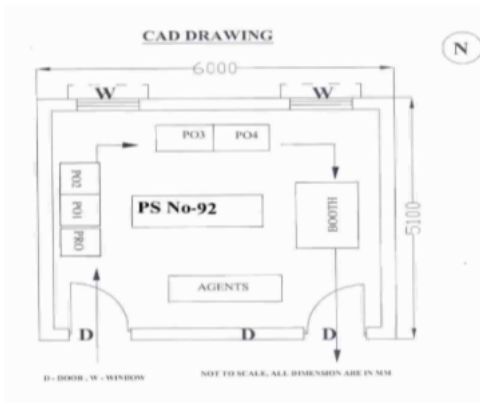

নির্বাচক নিবন্ধন আধিকারিকের স্বাক্ষর

Nazri Naksha

Google Map View

Polling Station Building Front View

Polling Station Front View

Cad View

Key MAP View

বিধানসভা নির্বাচনক্ষেত্রের নং, নাম : 293-নলহাটি  
ভাগ নং, নাম : 1-গ্রাম-সিংহডহরী (পূর্ব)