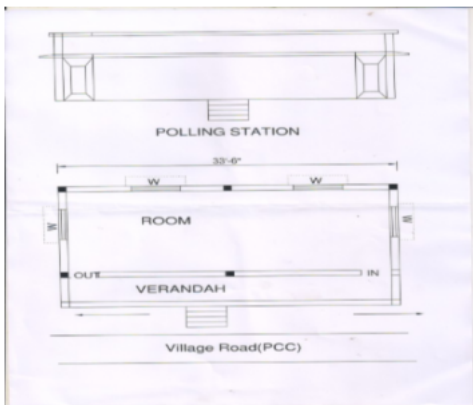

নির্বাচক নিবন্ধন আধিকারিকের স্বাক্ষর

Nazri Naksha

Google Map View

Polling Station Building Front View

Polling Station Front View

Cad View

Key MAP View

1 নাম : রেনবানু বিবি স্বামীর নাম: খোসমহম্মদ সেখ বাড়ির নং : n0030 বয়স : 67 লিঙ্গ : মহিলা ফটো উপলব্ধ	WB/42/294/012093	2 নাম : তহিদ পিতার নাম: ইসলাম আলী বাড়ির নং : n0029 বয়স : 32 লিঙ্গ : পুরুষ ফটো উপলব্ধ	IER1712777	3 নাম : নেকেশা বিবি স্বামীর নাম: সামসুদ্দিন বাড়ির নং : n0029 বয়স : 36 লিঙ্গ : মহিলা ফটো উপলব্ধ	IER1396605
4 নাম : সঞ্জেতুন বিবি স্বামীর নাম: ইসলাম সেখ বাড়ির নং : n0029 বয়স : 68 লিঙ্গ : মহিলা ফটো উপলব্ধ	FQR2355345	5 নাম : রাখেমা বিবি স্বামীর নাম: পেরাকত সেখ বাড়ির নং : n0034 বয়স : 82 লিঙ্গ : মহিলা ফটো উপলব্ধ	WB/42/294/012189	# 6 নাম : জয়নব বিবি স্বামীর নাম: সাদেক সেখ বাড়ির নং : n0023 বয়স : 43 লিঙ্গ : মহিলা ফটো উপলব্ধ	FQR1656628
7 নাম : ফতেমা বিবি স্বামীর নাম: রফিকুল সেখ বাড়ির নং : n0023 বয়স : 43 লিঙ্গ : মহিলা ফটো উপলব্ধ	FQR1934322	8 নাম : নয়েতুন বিবি স্বামীর নাম: আনিকুল বাড়ির নং : n0023 বয়স : 34 লিঙ্গ : মহিলা ফটো উপলব্ধ	IER1712744	9 নাম : আনিকুল সেখ পিতার নাম: মুনকির সেখ বাড়ির নং : n0023 বয়স : 38 লিঙ্গ : পুরুষ ফটো উপলব্ধ	IER1586775
10 নাম : রেখা খাতুন স্বামীর নাম: ফকিরুদ্দিন বাড়ির নং : n0002 বয়স : 31 লিঙ্গ : মহিলা ফটো উপলব্ধ	IER1712827	11 নাম : গোলেনুর বিবি স্বামীর নাম: মফিজ সেখ বাড়ির নং : n0002 বয়স : 69 লিঙ্গ : মহিলা ফটো উপলব্ধ	FQR2355410	12 নাম : মহঃ সদর আলী পিতার নাম: মহঃ মফিজ সেখ বাড়ির নং : n0002 বয়স : 33 লিঙ্গ : পুরুষ ফটো উপলব্ধ	IER1467760
13 নাম : দোলন সেখ পিতার নাম: নুর মহম্মদ বাড়ির নং : n0047 বয়স : 42 লিঙ্গ : পুরুষ ফটো উপলব্ধ	FQR2461481	14 নাম : রোজেমা খাতুন মায়ের নাম: আবেসুন বিবি বাড়ির নং : n0020 বয়স : 38 লিঙ্গ : মহিলা ফটো উপলব্ধ	IER1250372	15 নাম : জামালউদ্দিন সেখ পিতার নাম: ফরকান সেখ বাড়ির নং : n0020 বয়স : 40 লিঙ্গ : পুরুষ ফটো উপলব্ধ	IER1586718
16 নাম : আরেসুল বিবি স্বামীর নাম: লালমহম্মদ বাড়ির নং : n0020 বয়স : 54 লিঙ্গ : মহিলা ফটো উপলব্ধ	FQR1341098	17 নাম : রফিক সেখ পিতার নাম: ইশা সেখ বাড়ির নং : n0010 বয়স : 58 লিঙ্গ : পুরুষ ফটো উপলব্ধ	WB/42/294/012003	18 নাম : নুরসেলা বিবি স্বামীর নাম: নাজিমুদ্দিন সেখ বাড়ির নং : n0288 বয়স : 40 লিঙ্গ : মহিলা ফটো উপলব্ধ	FQR2553303
19 নাম : মিনোরা বিবি পিতার নাম: সাহালুম সেখ বাড়ির নং : n0283 বয়স : 62 লিঙ্গ : মহিলা ফটো উপলব্ধ	WB/42/294/015207	20 নাম : মহাতাবুদ্দিন সেখ পিতার নাম: সাহাবুদ্দিন সেখ বাড়ির নং : n0002 বয়স : 53 লিঙ্গ : পুরুষ ফটো উপলব্ধ	IER1586791	21 নাম : রাবিয়া বিবি স্বামীর নাম: মহাতাবুদ্দিন সেখ বাড়ির নং : n0002 বয়স : 46 লিঙ্গ : মহিলা ফটো উপলব্ধ	IER1586783
22 নাম : বাপি সেখ পিতার নাম: মুকুল বাড়ির নং : n0002 বয়স : 31 লিঙ্গ : পুরুষ ফটো উপলব্ধ	IER1712785	23 নাম : ফতেমাবিবি স্বামীর নাম: আশেখ সেখ বাড়ির নং : n0009 বয়স : 67 লিঙ্গ : মহিলা ফটো উপলব্ধ	WB/42/294/012058	24 নাম : শুকুরননেশা বিবি স্বামীর নাম: সামসের সেখ বাড়ির নং : n0015 বয়স : 72 লিঙ্গ : মহিলা ফটো উপলব্ধ	WB/42/294/012390
25 নাম : খাইরুদ্দিন সেখ পিতার নাম: সামসের সেখ বাড়ির নং : n0015 বয়স : 62 লিঙ্গ : পুরুষ ফটো উপলব্ধ	WB/42/294/012074	26 নাম : দোস্ত মহম্মদ সেখ পিতার নাম: সামসের সেখ বাড়ির নং : n0015 বয়স : 30 লিঙ্গ : পুরুষ ফটো উপলব্ধ	IER1858463	27 নাম : সালেমা বিবি স্বামীর নাম: খাইরুল সেখ বাড়ির নং : n0015 বয়স : 57 লিঙ্গ : মহিলা ফটো উপলব্ধ	WB/42/294/012047
28 নাম : কিবরিয়া সেখ মায়ের নাম: আবেসুন বিবি বাড়ির নং : n0010 বয়স : 36 লিঙ্গ : পুরুষ ফটো উপলব্ধ	IER1250471	29 নাম : রুহিদা বিবি স্বামীর নাম: কিবরিয়া সেখ বাড়ির নং : n0010 বয়স : 30 লিঙ্গ : মহিলা ফটো উপলব্ধ	IER1934033	30 নাম : সামসুল সেখ পিতার নাম: ইসলাম আলী বাড়ির নং : n0029 বয়স : 45 লিঙ্গ : পুরুষ ফটো উপলব্ধ	FQR1932342