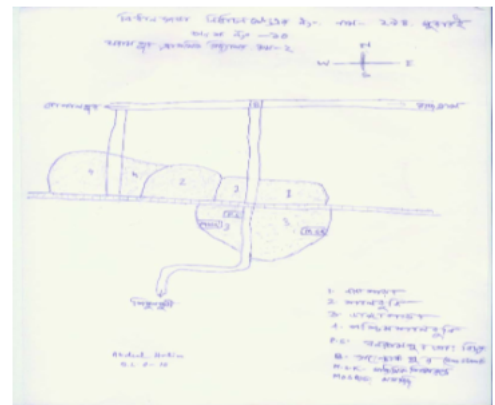

নির্বাচক নিবন্ধন আধিকারিকের স্বাক্ষর

Nazri Naksha

Google Map View

Polling Station Building Front View

Polling Station Front View

Cad View

Key MAP View

1 নাম : রেনবানু বিবি স্বামীর নাম: খোসমহম্মদ সেখ বাড়ির নং : n0030 বয়স : 67 লিঙ্গ : মহিলা ফটো উপলব্ধ	WB/42/294/012093	2 নাম : তহিদ পিতার নাম: ইসলাম আলী বাড়ির নং : n0029 বয়স : 32 লিঙ্গ : পুরুষ ফটো উপলব্ধ	IER1712777	3 নাম : নেকেশা বিবি স্বামীর নাম: সামসুদ্দিন বাড়ির নং : n0029 বয়স : 36 লিঙ্গ : মহিলা ফটো উপলব্ধ	IER1396605
4 নাম : সঞ্জেতুন বিবি স্বামীর নাম: ইসলাম সেখ বাড়ির নং : n0029 বয়স : 68 লিঙ্গ : মহিলা ফটো উপলব্ধ	FQR2355345	5 নাম : রাখেমা বিবি স্বামীর নাম: পেরাকত সেখ বাড়ির নং : n0034 বয়স : 82 লিঙ্গ : মহিলা ফটো উপলব্ধ	WB/42/294/012189	# 6 নাম : জয়নব বিবি স্বামীর নাম: সাদেক সেখ বাড়ির নং : n0023 বয়স : 43 লিঙ্গ : মহিলা ফটো উপলব্ধ	FQR1656628
7 নাম : ফতেমা বিবি স্বামীর নাম: রফিকুল সেখ বাড়ির নং : n0023 বয়স : 43 লিঙ্গ : মহিলা ফটো উপলব্ধ	FQR1934322	8 নাম : নয়েতুন বিবি স্বামীর নাম: আনিকুল বাড়ির নং : n0023 বয়স : 34 লিঙ্গ : মহিলা ফটো উপলব্ধ	IER1712744	9 নাম : আনিকুল সেখ পিতার নাম: মুনকির সেখ বাড়ির নং : n0023 বয়স : 38 লিঙ্গ : পুরুষ ফটো উপলব্ধ	IER1586775
10 নাম : রেখা খাতুন স্বামীর নাম: ফকিরুদ্দিন বাড়ির নং : n0002 বয়স : 31 লিঙ্গ : মহিলা ফটো উপলব্ধ	IER1712827	11 নাম : গোলেনুর বিবি স্বামীর নাম: মফিজ সেখ বাড়ির নং : n0002 বয়স : 69 লিঙ্গ : মহিলা ফটো উপলব্ধ	FQR2355410	12 নাম : মহঃ সদর আলী পিতার নাম: মহঃ মফিজ সেখ বাড়ির নং : n0002 বয়স : 33 লিঙ্গ : পুরুষ ফটো উপলব্ধ	IER1467760
13 নাম : দোলন সেখ পিতার নাম: নুর মহম্মদ বাড়ির নং : n0047 বয়স : 42 লিঙ্গ : পুরুষ ফটো উপলব্ধ	FQR2461481	14 নাম : রোজেমা খাতুন মায়ের নাম: আবেসুন বিবি বাড়ির নং : n0020 বয়স : 38 লিঙ্গ : মহিলা ফটো উপলব্ধ	IER1250372	15 নাম : জামালউদ্দিন সেখ পিতার নাম: ফরকান সেখ বাড়ির নং : n0020 বয়স : 40 লিঙ্গ : পুরুষ ফটো উপলব্ধ	IER1586718
16 নাম : আরেসুল বিবি স্বামীর নাম: লালমহম্মদ বাড়ির নং : n0020 বয়স : 54 লিঙ্গ : মহিলা ফটো উপলব্ধ	FQR1341098	17 নাম : রফিক সেখ পিতার নাম: ইশা সেখ বাড়ির নং : n0010 বয়স : 58 লিঙ্গ : পুরুষ ফটো উপলব্ধ	WB/42/294/012003	18 নাম : নুরসেলা বিবি স্বামীর নাম: নাজিমুদ্দিন সেখ বাড়ির নং : n0288 বয়স : 40 লিঙ্গ : মহিলা ফটো উপলব্ধ	FQR2553303
19 নাম : মিনোরা বিবি পিতার নাম: সাহালুম সেখ বাড়ির নং : n0283 বয়স : 62 লিঙ্গ : মহিলা ফটো উপলব্ধ	WB/42/294/015207	20 নাম : মহাতাবুদ্দিন সেখ পিতার নাম: সাহাবুদ্দিন সেখ বাড়ির নং : n0002 বয়স : 53 লিঙ্গ : পুরুষ ফটো উপলব্ধ	IER1586791	21 নাম : রাবিয়া বিবি স্বামীর নাম: মহাতাবুদ্দিন সেখ বাড়ির নং : n0002 বয়স : 46 লিঙ্গ : মহিলা ফটো উপলব্ধ	IER1586783
22 নাম : বাপি সেখ পিতার নাম: মুকুল বাড়ির নং : n0002 বয়স : 31 লিঙ্গ : পুরুষ ফটো উপলব্ধ	IER1712785	23 নাম : ফতেমাবিবি স্বামীর নাম: আশেখ সেখ বাড়ির নং : n0009 বয়স : 67 লিঙ্গ : মহিলা ফটো উপলব্ধ	WB/42/294/012058	24 নাম : শুকুরননেশা বিবি স্বামীর নাম: সামসের সেখ বাড়ির নং : n0015 বয়স : 72 লিঙ্গ : মহিলা ফটো উপলব্ধ	WB/42/294/012390
25 নাম : খাইরুদ্দিন সেখ পিতার নাম: সামসের সেখ বাড়ির নং : n0015 বয়স : 62 লিঙ্গ : পুরুষ ফটো উপলব্ধ	WB/42/294/012074	26 নাম : দোস্ত মহম্মদ সেখ পিতার নাম: সামসের সেখ বাড়ির নং : n0015 বয়স : 30 লিঙ্গ : পুরুষ ফটো উপলব্ধ	IER1858463	27 নাম : সালেমা বিবি স্বামীর নাম: খাইরুল সেখ বাড়ির নং : n0015 বয়স : 57 লিঙ্গ : মহিলা ফটো উপলব্ধ	WB/42/294/012047
28 নাম : কিবরিয়া সেখ মায়ের নাম: আবেসুন বিবি বাড়ির নং : n0010 বয়স : 36 লিঙ্গ : পুরুষ ফটো উপলব্ধ	IER1250471	29 নাম : রুহিদা বিবি স্বামীর নাম: কিবরিয়া সেখ বাড়ির নং : n0010 বয়স : 30 লিঙ্গ : মহিলা ফটো উপলব্ধ	IER1934033	30 নাম : সামসুল সেখ পিতার নাম: ইসলাম আলী বাড়ির নং : n0029 বয়স : 45 লিঙ্গ : পুরুষ ফটো উপলব্ধ	FQR1932342