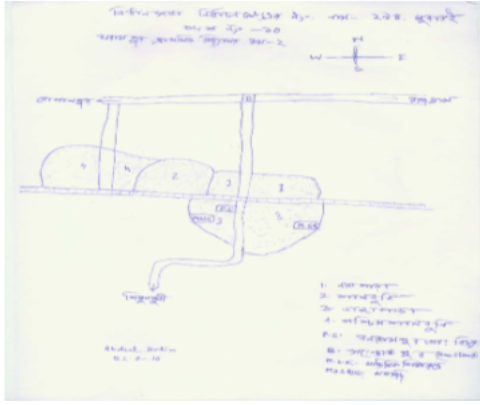

Nazri Naksha