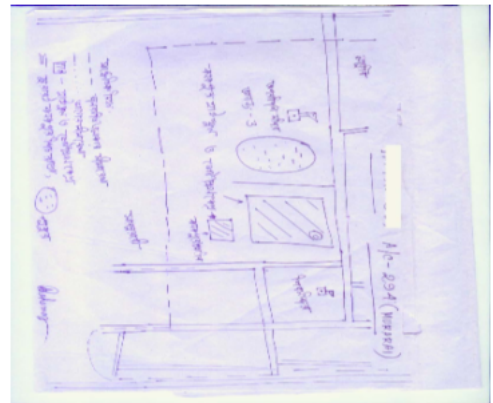

নির্বাচক নিবন্ধন আধিকারিকের স্বাক্ষর

Nazri Naksha

Google Map View

Polling Station Building Front View

Polling Station Front View

Cad View

Key MAP View

1 নাম : সোমু সেখ পিতার নাম: জিন্না সেখ বাড়ির নং : n0054 বয়স : 38 লিঙ্গ : পুরুষ	IER1288091 ফটো উপলব্ধ	2 নাম : আলাউদ্দিন সেখ পিতার নাম: ইয়াকুব সেখ বাড়ির নং : n0084 বয়স : 63 লিঙ্গ : পুরুষ	WB/42/294/159805 ফটো উপলব্ধ	3 নাম : রুহিদা বিবি স্বামীর নাম: আব্দুস সালাম বাড়ির নং : n0084 বয়স : 42 লিঙ্গ : মহিলা	FQR2271088 ফটো উপলব্ধ
4 নাম : নাসিবা বিবি স্বামীর নাম: আলাউদ্দিন সেখ বাড়ির নং : n0084 বয়স : 57 লিঙ্গ : মহিলা	WB/42/294/159338 ফটো উপলব্ধ	5 নাম : রওসন আলি পিতার নাম: জিন্না সেখ বাড়ির নং : n0054 বয়স : 42 লিঙ্গ : পুরুষ	FQR2271294 ফটো উপলব্ধ	6 নাম : জিন্না সেখ পিতার নাম: মজিদ সেখ বাড়ির নং : n0054 বয়স : 79 লিঙ্গ : পুরুষ	WB/42/294/159703 ফটো উপলব্ধ
7 নাম : মবিনা বিবি স্বামীর নাম: সহআলম সেখ বাড়ির নং : n0081 বয়স : 40 লিঙ্গ : মহিলা	IER1500495 ফটো উপলব্ধ	8 নাম : সফিকা বিবি স্বামীর নাম: সোহরার আলি বাড়ির নং : n0081 বয়স : 47 লিঙ্গ : মহিলা	IER1287978 ফটো উপলব্ধ	9 নাম : সোহরাব আলী পিতার নাম: জিন্না সেখ বাড়ির নং : n0081 বয়স : 51 লিঙ্গ : পুরুষ	FQR2270783 ফটো উপলব্ধ
10 নাম : সাহাআলম সেখ পিতার নাম: গিয়াসুদ্দিন সেখ বাড়ির নং : n0081 বয়স : 41 লিঙ্গ : পুরুষ	FQR2579472 ফটো উপলব্ধ	11 নাম : সুরমাতুন বিবি স্বামীর নাম: গিয়াসুদ্দিন সেখ বাড়ির নং : n0081 বয়স : 64 লিঙ্গ : মহিলা	WB/42/294/159096 ফটো উপলব্ধ	12 নাম : মদিনা বিবি স্বামীর নাম: বাবুল বাড়ির নং : n0166 বয়স : 54 লিঙ্গ : মহিলা	WB/42/294/159231 ফটো উপলব্ধ
13 নাম : আয়েসা সিদ্দিকা বিবি মায়ের নাম: সুরমাতুন বিবি বাড়ির নং : n0081 বয়স : 29 লিঙ্গ : মহিলা	IER1971753 ফটো উপলব্ধ	14 নাম : ফতেমা বিবি স্বামীর নাম: সোমু সেখ বাড়ির নং : n0054 বয়স : 34 লিঙ্গ : মহিলা	IER1500586 ফটো উপলব্ধ	15 নাম : ইয়াফুর সেখ পিতার নাম: জিন্না সেখ বাড়ির নং : n0054 বয়স : 52 লিঙ্গ : পুরুষ	IER2469724 ফটো উপলব্ধ
16 নাম : সাবিনা খাতুন স্বামীর নাম: রওসন আলী বাড়ির নং : n0054 বয়স : 39 লিঙ্গ : মহিলা	IER1420223 ফটো উপলব্ধ	17 নাম : ফারজানা সুলতানা স্বামীর নাম: ইয়াফুর সেখ বাড়ির নং : n0054 বয়স : 50 লিঙ্গ : মহিলা	FQR2482024 ফটো উপলব্ধ	18 নাম : রওজাতুন বিবি স্বামীর নাম: জিন্না সেখ বাড়ির নং : n0054 বয়স : 91 লিঙ্গ : মহিলা	FQR2004653 ফটো উপলব্ধ
19 নাম : মামদুদ ইসলাম পিতার নাম: রবিউল সেখ বাড়ির নং : n0084 বয়স : 29 লিঙ্গ : পুরুষ	IER1972108 ফটো উপলব্ধ	20 নাম : রবিউল সেখ পিতার নাম: ইয়াকুব মন্ডল বাড়ির নং : n0084 বয়স : 66 লিঙ্গ : পুরুষ	IER1500578 ফটো উপলব্ধ	21 নাম : সুহিদা বিবি স্বামীর নাম: রবিউল সেখ বাড়ির নং : n0084 বয়স : 59 লিঙ্গ : মহিলা	IER1500552 ফটো উপলব্ধ
22 নাম : পরান কর্মকার পিতার নাম: সুধীর কর্মকার বাড়ির নং : n0048 বয়স : 73 লিঙ্গ : পুরুষ	IER2645984 ফটো উপলব্ধ	23 নাম : সুজিত কর্মকার পিতার নাম: আনন্দ কর্মকার বাড়ির নং : এন0065 বয়স : 22 লিঙ্গ : পুরুষ	IER2951127 ফটো উপলব্ধ	24 নাম : বিজয় কর্মকার পিতার নাম: সুধীর কর্মকার বাড়ির নং : এন0065 বয়স : 26 লিঙ্গ : পুরুষ	IER2951135 ফটো উপলব্ধ
25 নাম : বিপতি কর্মকার পিতার নাম: পুষপতি কর্মকার বাড়ির নং : হু বয়স : 65 লিঙ্গ : পুরুষ	IER2646008 ফটো উপলব্ধ	26 নাম : লিপিকা কর্মকার পিতার নাম: পরান কর্মকার বাড়ির নং : n0169 বয়স : 60 লিঙ্গ : মহিলা	IER1499623 ফটো উপলব্ধ	27 নাম : পূর্ণিমা কর্মকার স্বামীর নাম: অনন্দ কর্মকার বাড়ির নং : n0065 বয়স : 39 লিঙ্গ : মহিলা	IER1063478 ফটো উপলব্ধ
28 নাম : আনন্দ কর্মকার পিতার নাম: বিপতি কর্মকার বাড়ির নং : n0065 বয়স : 51 লিঙ্গ : পুরুষ	WB/42/294/159358 ফটো উপলব্ধ	29 নাম : রাধু কর্মকার স্বামীর নাম: বিপতি কর্মকার বাড়ির নং : n0065 বয়স : 73 লিঙ্গ : মহিলা	WB/42/294/159282 ফটো উপলব্ধ	30 নাম : হৃদয় কর্মকার পিতার নাম: পরান কর্মকার বাড়ির নং : n0048 বয়স : 36 লিঙ্গ : পুরুষ	IER1288612 ফটো উপলব্ধ