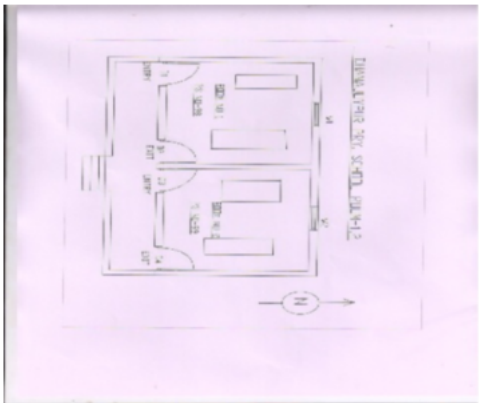

নির্বাচক নিবন্ধন আধিকারিকের স্বাক্ষর

Nazri Naksha

Google Map View

Polling Station Building Front View

Polling Station Front View

Cad View

Key MAP View

1 নাম : সোমু সেখ পিতার নাম: জিন্না সেখ বাড়ির নং : n0054 বয়স : 38 লিঙ্গ : পুরুষ	IER1288091 ফটো উপলব্ধ	2 নাম : আলাউদ্দিন সেখ পিতার নাম: ইয়াকুব সেখ বাড়ির নং : n0084 বয়স : 63 লিঙ্গ : পুরুষ	WB/42/294/159805 ফটো উপলব্ধ	3 নাম : রুহিদা বিবি স্বামীর নাম: আব্দুস সালাম বাড়ির নং : n0084 বয়স : 42 লিঙ্গ : মহিলা	FQR2271088 ফটো উপলব্ধ
4 নাম : নাসিবা বিবি স্বামীর নাম: আলাউদ্দিন সেখ বাড়ির নং : n0084 বয়স : 57 লিঙ্গ : মহিলা	WB/42/294/159338 ফটো উপলব্ধ	5 নাম : রওসন আলি পিতার নাম: জিন্না সেখ বাড়ির নং : n0054 বয়স : 42 লিঙ্গ : পুরুষ	FQR2271294 ফটো উপলব্ধ	6 নাম : জিন্না সেখ পিতার নাম: মজিদ সেখ বাড়ির নং : n0054 বয়স : 79 লিঙ্গ : পুরুষ	WB/42/294/159703 ফটো উপলব্ধ
7 নাম : মবিনা বিবি স্বামীর নাম: সহআলম সেখ বাড়ির নং : n0081 বয়স : 40 লিঙ্গ : মহিলা	IER1500495 ফটো উপলব্ধ	8 নাম : সফিকা বিবি স্বামীর নাম: সোহরার আলি বাড়ির নং : n0081 বয়স : 47 লিঙ্গ : মহিলা	IER1287978 ফটো উপলব্ধ	9 নাম : সোহরাব আলী পিতার নাম: জিন্না সেখ বাড়ির নং : n0081 বয়স : 51 লিঙ্গ : পুরুষ	FQR2270783 ফটো উপলব্ধ
10 নাম : সাহাআলম সেখ পিতার নাম: গিয়াসুদ্দিন সেখ বাড়ির নং : n0081 বয়স : 41 লিঙ্গ : পুরুষ	FQR2579472 ফটো উপলব্ধ	11 নাম : সুরমাতুন বিবি স্বামীর নাম: গিয়াসুদ্দিন সেখ বাড়ির নং : n0081 বয়স : 64 লিঙ্গ : মহিলা	WB/42/294/159096 ফটো উপলব্ধ	12 নাম : মদিনা বিবি স্বামীর নাম: বাবুল বাড়ির নং : n0166 বয়স : 54 লিঙ্গ : মহিলা	WB/42/294/159231 ফটো উপলব্ধ
13 নাম : আয়েসা সিদ্দিকা বিবি মায়ের নাম: সুরমাতুন বিবি বাড়ির নং : n0081 বয়স : 29 লিঙ্গ : মহিলা	IER1971753 ফটো উপলব্ধ	14 নাম : ফতেমা বিবি স্বামীর নাম: সোমু সেখ বাড়ির নং : n0054 বয়স : 34 লিঙ্গ : মহিলা	IER1500586 ফটো উপলব্ধ	15 নাম : ইয়াফুর সেখ পিতার নাম: জিন্না সেখ বাড়ির নং : n0054 বয়স : 52 লিঙ্গ : পুরুষ	IER2469724 ফটো উপলব্ধ
16 নাম : সাবিনা খাতুন স্বামীর নাম: রওসন আলী বাড়ির নং : n0054 বয়স : 39 লিঙ্গ : মহিলা	IER1420223 ফটো উপলব্ধ	17 নাম : ফারজানা সুলতানা স্বামীর নাম: ইয়াফুর সেখ বাড়ির নং : n0054 বয়স : 50 লিঙ্গ : মহিলা	FQR2482024 ফটো উপলব্ধ	18 নাম : রওজাতুন বিবি স্বামীর নাম: জিন্না সেখ বাড়ির নং : n0054 বয়স : 91 লিঙ্গ : মহিলা	FQR2004653 ফটো উপলব্ধ
19 নাম : মামদুদ ইসলাম পিতার নাম: রবিউল সেখ বাড়ির নং : n0084 বয়স : 29 লিঙ্গ : পুরুষ	IER1972108 ফটো উপলব্ধ	20 নাম : রবিউল সেখ পিতার নাম: ইয়াকুব মন্ডল বাড়ির নং : n0084 বয়স : 66 লিঙ্গ : পুরুষ	IER1500578 ফটো উপলব্ধ	21 নাম : সুহিদা বিবি স্বামীর নাম: রবিউল সেখ বাড়ির নং : n0084 বয়স : 59 লিঙ্গ : মহিলা	IER1500552 ফটো উপলব্ধ
22 নাম : পরান কর্মকার পিতার নাম: সুধীর কর্মকার বাড়ির নং : n0048 বয়স : 73 লিঙ্গ : পুরুষ	IER2645984 ফটো উপলব্ধ	23 নাম : সুজিত কর্মকার পিতার নাম: আনন্দ কর্মকার বাড়ির নং : এন0065 বয়স : 22 লিঙ্গ : পুরুষ	IER2951127 ফটো উপলব্ধ	24 নাম : বিজয় কর্মকার পিতার নাম: সুধীর কর্মকার বাড়ির নং : এন0065 বয়স : 26 লিঙ্গ : পুরুষ	IER2951135 ফটো উপলব্ধ
25 নাম : বিপতি কর্মকার পিতার নাম: পুষপতি কর্মকার বাড়ির নং : হু বয়স : 65 লিঙ্গ : পুরুষ	IER2646008 ফটো উপলব্ধ	26 নাম : লিপিকা কর্মকার পিতার নাম: পরান কর্মকার বাড়ির নং : n0169 বয়স : 60 লিঙ্গ : মহিলা	IER1499623 ফটো উপলব্ধ	27 নাম : পূর্ণিমা কর্মকার স্বামীর নাম: অনন্দ কর্মকার বাড়ির নং : n0065 বয়স : 39 লিঙ্গ : মহিলা	IER1063478 ফটো উপলব্ধ
28 নাম : আনন্দ কর্মকার পিতার নাম: বিপতি কর্মকার বাড়ির নং : n0065 বয়স : 51 লিঙ্গ : পুরুষ	WB/42/294/159358 ফটো উপলব্ধ	29 নাম : রাধু কর্মকার স্বামীর নাম: বিপতি কর্মকার বাড়ির নং : n0065 বয়স : 73 লিঙ্গ : মহিলা	WB/42/294/159282 ফটো উপলব্ধ	30 নাম : হৃদয় কর্মকার পিতার নাম: পরান কর্মকার বাড়ির নং : n0048 বয়স : 36 লিঙ্গ : পুরুষ	IER1288612 ফটো উপলব্ধ