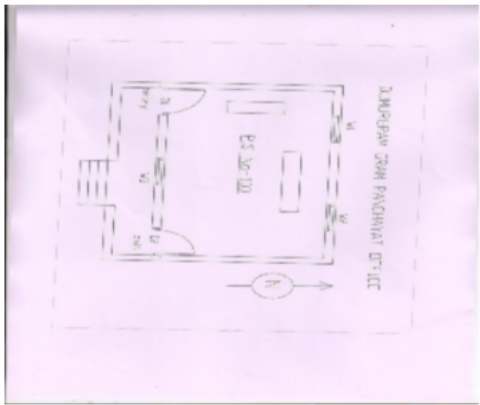

নির্বাচক নিবন্ধন আধিকারিকের স্বাক্ষর

Nazri Naksha

Google Map View

Polling Station Building Front View

Polling Station Front View

Cad View

Key MAP View

1 নাম : নুরুল সেখ পিতার নাম: মফিজ সেখ বাড়ির নং : n0026 বয়স : 47 লিঙ্গ : পুরুষ	FQR2023554 ফটো উপলব্ধ	2 নাম : ভাদুরী মাল স্বামীর নাম: সুখচাঁদ মাল বাড়ির নং : n0047 বয়স : 32 লিঙ্গ : মহিলা	IER1761089 ফটো উপলব্ধ	3 নাম : সুখচাঁদ মাল পিতার নাম: নীলরতন মাল বাড়ির নং : n0047 বয়স : 44 লিঙ্গ : পুরুষ	FQR2023232 ফটো উপলব্ধ
4 নাম : সুশীল মাল পিতার নাম: নীলরতন মাল বাড়ির নং : n0047 বয়স : 52 লিঙ্গ : পুরুষ	FQR2380780 ফটো উপলব্ধ	5 নাম : অধিবাসী মাল স্বামীর নাম: নিখীল মাল বাড়ির নং : n0047 বয়স : 50 লিঙ্গ : মহিলা	WB/42/294/195127 ফটো উপলব্ধ	6 নাম : সারজিনা বিবি স্বামীর নাম: মইজুদ্দিন সেখ বাড়ির নং : n0012 বয়স : 39 লিঙ্গ : মহিলা	FQR2583391 ফটো উপলব্ধ
7 নাম : মজিয়া বেওয়া স্বামীর নাম: সামেদ সেখ বাড়ির নং : n0031 বয়স : 75 লিঙ্গ : মহিলা	FQR1405562 ফটো উপলব্ধ	8 নাম : মসলেনা খাতুন পিতার নাম: সামেদ সেখ বাড়ির নং : n0031 বয়স : 52 লিঙ্গ : মহিলা	WB/42/294/195283 ফটো উপলব্ধ	9 নাম : আনারুল সেখ পিতার নাম: সামেদ সেখ বাড়ির নং : n0031 বয়স : 50 লিঙ্গ : পুরুষ	IER1924000 ফটো উপলব্ধ
10 নাম : মর্জেমা বিবি স্বামীর নাম: রুহুলামিন সেখ বাড়ির নং : n0017 বয়স : 75 লিঙ্গ : মহিলা	WB/42/294/195224 ফটো উপলব্ধ	11 নাম : আজমেরী বেগম স্বামীর নাম: আবরার হোসেন বাড়ির নং : n0017 বয়স : 41 লিঙ্গ : মহিলা	IER0393637 ফটো উপলব্ধ	12 নাম : লালু সেখ পিতার নাম: আনসার সেখ বাড়ির নং : n0017 বয়স : 32 লিঙ্গ : পুরুষ	IER1761097 ফটো উপলব্ধ
13 নাম : রুমি বিবি স্বামীর নাম: কুদরোত সেখ বাড়ির নং : n0018 বয়স : 57 লিঙ্গ : মহিলা	WB/42/294/195179 ফটো উপলব্ধ	14 নাম : বাহাদুর সেখ পিতার নাম: কুদরোত সেখ বাড়ির নং : n0018 বয়স : 43 লিঙ্গ : পুরুষ	FQR2277952 ফটো উপলব্ধ	15 নাম : রেশমি খাতুন স্বামীর নাম: বাহাদুর সেখ বাড়ির নং : n0018 বয়স : 34 লিঙ্গ : মহিলা	IER1507722 ফটো উপলব্ধ
16 নাম : ইসমাইল পিতার নাম: কুদরোত বাড়ির নং : n0018 বয়স : 36 লিঙ্গ : পুরুষ	IER1423607 ফটো উপলব্ধ	17 নাম : সাকিনা খাতুন স্বামীর নাম: ইসমাইল সেখ বাড়ির নং : n0018 বয়স : 34 লিঙ্গ : মহিলা	IER1507599 ফটো উপলব্ধ	18 নাম : আসরাফুল সেখ স্বামীর নাম: মাসেনা বেওয়া বাড়ির নং : n0019 বয়স : 37 লিঙ্গ : পুরুষ	IER1507706 ফটো উপলব্ধ
19 নাম : সাহিদা বিবি স্বামীর নাম: আসরাফুল সেখ বাড়ির নং : n0019 বয়স : 34 লিঙ্গ : মহিলা	IER1624881 ফটো উপলব্ধ	20 নাম : লালবানু বেগম স্বামীর নাম: বাবুল সেখ বাড়ির নং : n0019 বয়স : 30 লিঙ্গ : মহিলা	IER1881010 ফটো উপলব্ধ	21 নাম : পরিশুন বিবি স্বামীর নাম: সেলিম সেখ বাড়ির নং : n0020 বয়স : 62 লিঙ্গ : মহিলা	WB/42/294/195259 ফটো উপলব্ধ
22 নাম : মোজাহার সেখ পিতার নাম: সেলিম সেখ বাড়ির নং : n0020 বয়স : 47 লিঙ্গ : পুরুষ	FQR2380905 ফটো উপলব্ধ	23 নাম : লায়ন সেখ পিতার নাম: সেলিম সেখ বাড়ির নং : n0020 বয়স : 41 লিঙ্গ : পুরুষ	FQR2583565 ফটো উপলব্ধ	24 নাম : সোনাভান বিবি স্বামীর নাম: সাইদ সেখ বাড়ির নং : n0021 বয়স : 72 লিঙ্গ : মহিলা	WB/42/294/195184 ফটো উপলব্ধ
25 নাম : শামনুরি বেওয়া স্বামীর নাম: আওল হোসেন বাড়ির নং : n0029 বয়স : 66 লিঙ্গ : মহিলা	WB/42/294/195430 ফটো উপলব্ধ	26 নাম : মাহাতাব সেখ পিতার নাম: আয়াল হোসেন বাড়ির নং : n0029 বয়স : 43 লিঙ্গ : পুরুষ	FQR2380699 ফটো উপলব্ধ	27 নাম : সুমি বেগম পিতার নাম: আয়াল হোসেন বাড়ির নং : n0029 বয়স : 37 লিঙ্গ : মহিলা	FQR2583359 ফটো উপলব্ধ
28 নাম : মফিজ সেখ পিতার নাম: মহম্মদ সেখ বাড়ির নং : n0026 বয়স : 72 লিঙ্গ : পুরুষ	WB/42/294/195022 ফটো উপলব্ধ	29 নাম : মানুয়ারা বিবি স্বামীর নাম: সেমিম সেখ বাড়ির নং : n0129 বয়স : 41 লিঙ্গ : মহিলা	FQR2582815 ফটো উপলব্ধ	30 নাম : জামাল সেখ পিতার নাম: মফিজ সেখ বাড়ির নং : n0026 বয়স : 36 লিঙ্গ : পুরুষ	IER1423367 ফটো উপলব্ধ