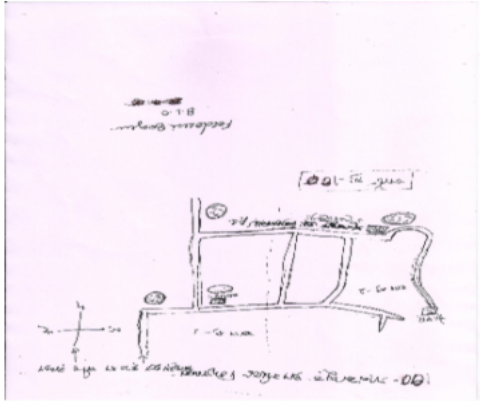

Nazri Naksha