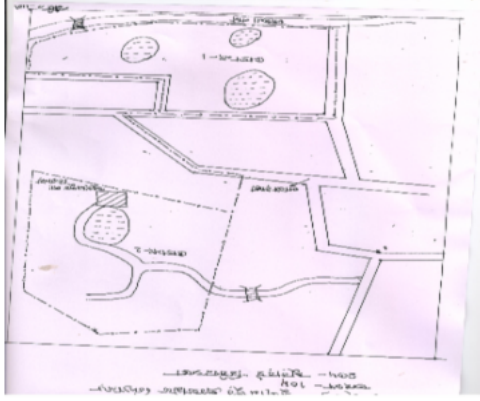

নির্বাচক নিবন্ধন আধিকারিকের স্বাক্ষর

Nazri Naksha

Google Map View

Polling Station Building Front View

Polling Station Front View

Cad View

Key MAP View

বিধানসভা নির্বাচনক্ষেত্রের নং, নাম : 294-মুরারই
ভাগ নং, নাম : 1-সিংহনগর,