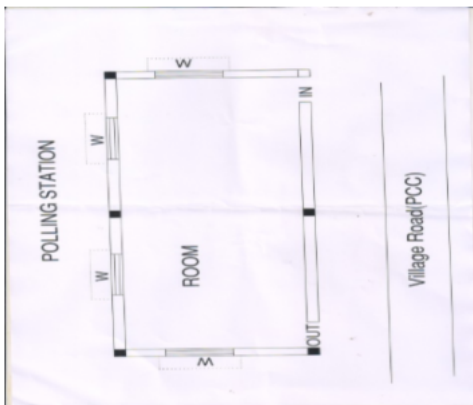

নির্বাচক নিবন্ধন আধিকারিকের স্বাক্ষর

Nazri Naksha

Google Map View

Polling Station Building Front View

Polling Station Front View

Cad View

Key MAP View

বিধানসভা নির্বাচনক্ষেত্রের নং, নাম : 294-মুরারই
ভাগ নং, নাম : 1-বনরামপুর(পূর্ব)