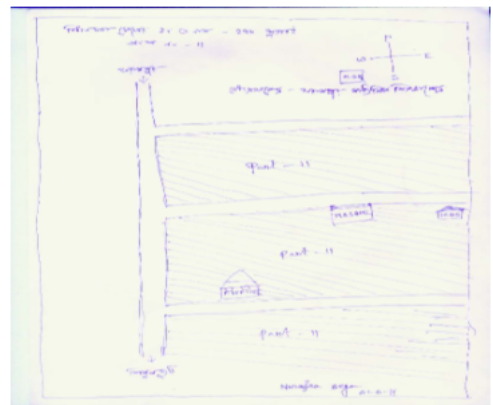

নির্বাচক নিবন্ধন আধিকারিকের স্বাক্ষর

Nazri Naksha

Google Map View

Polling Station Building Front View

Polling Station Front View

Cad View

Key MAP View

বিধানসভা নির্বাচনক্ষেত্রের নং, নাম : 294-মুরারই
ভাগ নং, নাম : 1-বনরামপুর(পূর্ব)