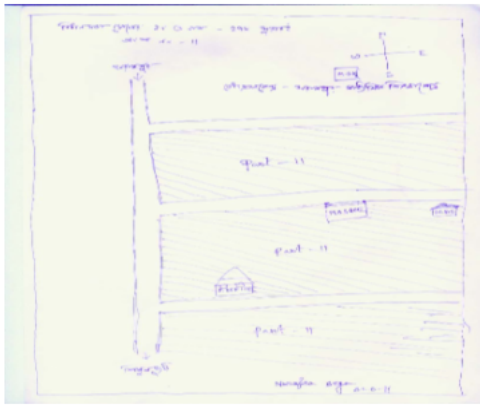

নির্বাচক নিবন্ধন আধিকারিকের স্বাক্ষর

Nazri Naksha

Google Map View

Polling Station Building Front View

Polling Station Front View

Cad View

Key MAP View

বিধানসভা নির্বাচনক্ষেত্রের নং, নাম : 294-মুরারই
ভাগ নং, নাম : 1-বনরামপুর(পূর্ব)