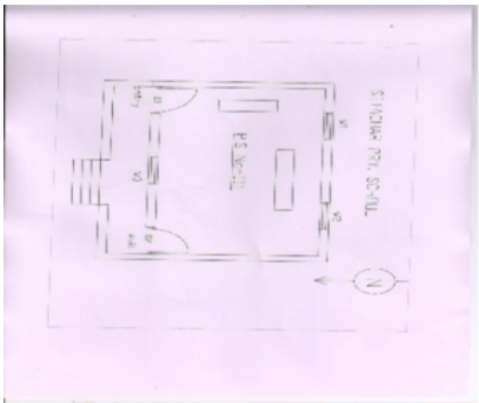

নির্বাচক নিবন্ধন আধিকারিকের স্বাক্ষর

Nazri Naksha

Google Map View

Polling Station Building Front View

Polling Station Front View

Cad View

Key MAP View

বিধানসভা নির্বাচনক্ষেত্রের নং, নাম : 294-মুরারই
ভাগ নং, নাম : 1-নয়ানীগাঙ্গেড্ডা পশ্চিম,