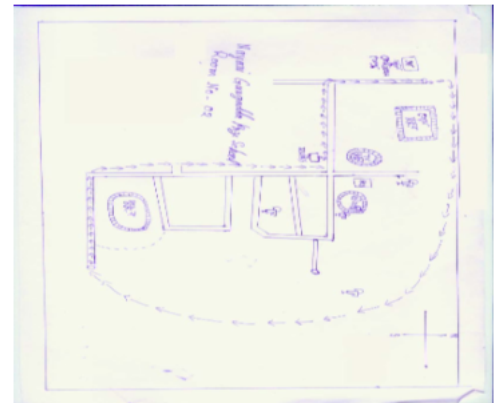

নির্বাচক নিবন্ধন আধিকারিকের স্বাক্ষর

Nazri Naksha

Google Map View

Polling Station Building Front View

Polling Station Front View

Cad View

Key MAP View

বিধানসভা নির্বাচনক্ষেত্রের নং, নাম : 294-মুরারই  
ভাগ নং, নাম : 1-নয়ানীগাঙ্গেড্ডা পূর্ব,