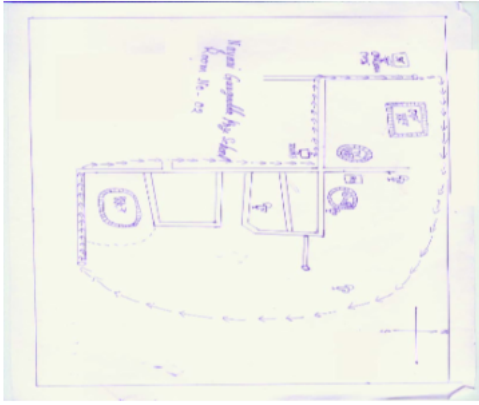

নির্বাচক নিবন্ধন আধিকারিকের স্বাক্ষর

Nazri Naksha

Google Map View

Polling Station Building Front View

Polling Station Front View

Cad View

Key MAP View

বিধানসভা নির্বাচনক্ষেত্রের নং, নাম : 294-মুরারই  
ভাগ নং, নাম : 1-নয়ানীগাঙ্গেড্ডা পূর্ব,