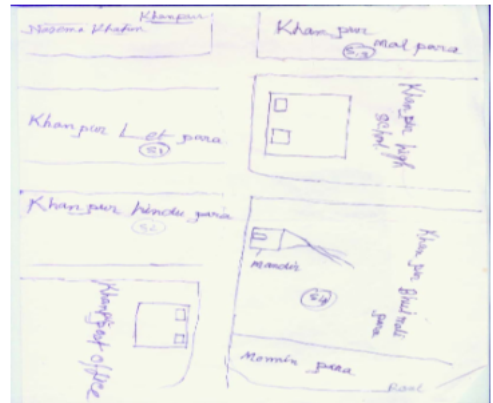

নির্বাচক নিবন্ধন আধিকারিকের স্বাক্ষর

Nazri Naksha

Google Map View

Polling Station Building Front View

Polling Station Front View

Cad View

Key MAP View

1 নাম : দীপঙ্কর কর্মকার পিতার নাম: হিরু কর্মকার বাড়ির নং : নং121 বয়স : 25 লিঙ্গ : পুরুষ	IER2576114 ফটো উপলব্ধ	2 নাম : পোলচেহারা খাতুন পিতার নাম: মুশরফ সেখ বাড়ির নং : এন00458 বয়স : 26 লিঙ্গ : মহিলা	IER2828630 ফটো উপলব্ধ	3 নাম : খাদিজা খাতুন স্বামীর নাম: মহঃ সামিম বাড়ির নং : নী172 বয়স : 25 লিঙ্গ : মহিলা	IER2575694 ফটো উপলব্ধ
4 নাম : গৌরাজ চৌধুরী পিতার নাম: নিরঞ্জন চৌধুরী বাড়ির নং : নং098 বয়স : 25 লিঙ্গ : পুরুষ	IER2575900 ফটো উপলব্ধ	5 নাম : আতসী চৌধুরী (চুনারী) স্বামীর নাম: দুলাল চৌধুরী বাড়ির নং : n0184 বয়স : 51 লিঙ্গ : মহিলা	IER1977487 ফটো উপলব্ধ	6 নাম : অয়ন দত্ত পিতার নাম: মহেন্দ্রনাথ দত্ত বাড়ির নং : N0111 বয়স : 25 লিঙ্গ : পুরুষ	IER2576270 ফটো উপলব্ধ
7 নাম : শিউলি দাস স্বামীর নাম: রঞ্জিত দাস বাড়ির নং : নং089 বয়স : 25 লিঙ্গ : মহিলা	IER2575926 ফটো উপলব্ধ	8 নাম : সুজিত মাল পিতার নাম: ভুল মাল বাড়ির নং : এন001525 বয়স : 24 লিঙ্গ : পুরুষ	IER2828614 ফটো উপলব্ধ	9 নাম : বিউটি মাল স্বামীর নাম: সদাই মাল বাড়ির নং : নং138 বয়স : 26 লিঙ্গ : মহিলা	IER2575942 ফটো উপলব্ধ
10 নাম : পূজা মাল স্বামীর নাম: দুধকুমার মাল বাড়ির নং : নং132 বয়স : 25 লিঙ্গ : মহিলা	IER2575884 ফটো উপলব্ধ	11 নাম : পূজা মাল স্বামীর নাম: রঞ্জিত মাল বাড়ির নং : N0143 বয়স : 36 লিঙ্গ : মহিলা	IER2185734 ফটো উপলব্ধ	12 নাম : লালি লেট স্বামীর নাম: সেটু লেট বাড়ির নং : হু বয়স : 27 লিঙ্গ : মহিলা	IER2232247 ফটো উপলব্ধ
13 নাম : সুমন লেট পিতার নাম: বিবেকানন্দ লেট বাড়ির নং : হু বয়স : 26 লিঙ্গ : পুরুষ	IER2232296 ফটো উপলব্ধ	14 নাম : শংকর লেট পিতার নাম: সুবোধ লেট বাড়ির নং : হু বয়স : 26 লিঙ্গ : পুরুষ	IER2232262 ফটো উপলব্ধ	15 নাম : মামনি লেট স্বামীর নাম: নির্মল লেট বাড়ির নং : হু বয়স : 26 লিঙ্গ : মহিলা	IER2232304 ফটো উপলব্ধ
16 নাম : অমল লেট পিতার নাম: লালু লেট বাড়ির নং : n0071 বয়স : 52 লিঙ্গ : পুরুষ	IER2497915 ফটো উপলব্ধ	17 নাম : সঙ্গীতা লেট স্বামীর নাম: ঈশ্বরচন্দ্র লেট বাড়ির নং : n0016 বয়স : 56 লিঙ্গ : মহিলা	IER2500528 ফটো উপলব্ধ	18 নাম : বিশোর লেট পিতার নাম: খুদিরাম লেট বাড়ির নং : n0051 বয়স : 51 লিঙ্গ : পুরুষ	IER2500262 ফটো উপলব্ধ
19 নাম : রাখপ্রভু লেট মায়ের নাম: সারথী লেট বাড়ির নং : n0060 বয়স : 46 লিঙ্গ : পুরুষ	IER0451666 ফটো উপলব্ধ	20 নাম : রাজকিরন লেট পিতার নাম: নিলম্বর লেট বাড়ির নং : n0008 বয়স : 38 লিঙ্গ : পুরুষ	IER1304435 ফটো উপলব্ধ	21 নাম : বারু লেট পিতার নাম: মধুকুমার লেট বাড়ির নং : n0012 বয়স : 46 লিঙ্গ : পুরুষ	FQR2295830 ফটো উপলব্ধ
22 নাম : বাবু লেট পিতার নাম: জতন লেট বাড়ির নং : n0070 বয়স : 37 লিঙ্গ : পুরুষ	FQR2597490 ফটো উপলব্ধ	23 নাম : নিত্য লেট মায়ের নাম: কাদুনি লেট বাড়ির নং : হু বয়স : 27 লিঙ্গ : পুরুষ	IER2232213 ফটো উপলব্ধ	24 নাম : বিজলী লেট স্বামীর নাম: রাধাকান্ত লেট বাড়ির নং : n0003 বয়স : 59 লিঙ্গ : মহিলা	IER2499762 ফটো উপলব্ধ
25 নাম : জতন লেট পিতার নাম: শ্রীপতি লেট বাড়ির নং : n0070 বয়স : 71 লিঙ্গ : পুরুষ	IER2500569 ফটো উপলব্ধ	26 নাম : ভক্ত প্রহ্লাদ লেট পিতার নাম: কৃষ্ণপদ লেট বাড়ির নং : n0055 বয়স : 46 লিঙ্গ : পুরুষ	FQR2074482 ফটো উপলব্ধ	27 নাম : দুর্গা লেট পিতার নাম: ভক্ত প্রহ্লাদ লেট বাড়ির নং : n0055 বয়স : 43 লিঙ্গ : মহিলা	FQR2074490 ফটো উপলব্ধ
28 নাম : নমিতা লেট স্বামীর নাম: সাধু লেট বাড়ির নং : n0065 বয়স : 69 লিঙ্গ : মহিলা	IER2500064 ফটো উপলব্ধ	29 নাম : চাঁদনি লেট স্বামীর নাম: সৌমেন লেট বাড়ির নং : হু বয়স : 27 লিঙ্গ : মহিলা	IER2232338 ফটো উপলব্ধ	30 নাম : কালিদাস লেট পিতার নাম: জয়দেব লেট বাড়ির নং : n0052 বয়স : 43 লিঙ্গ : পুরুষ	IER1846823 ফটো উপলব্ধ