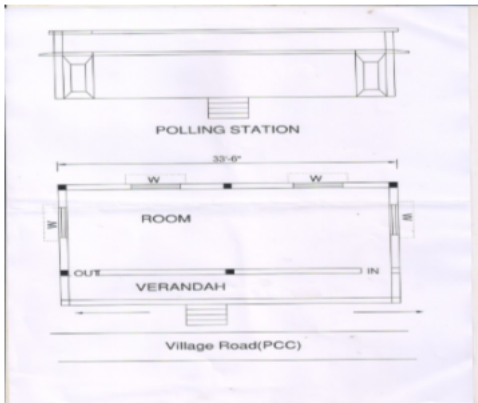

নির্বাচক নিবন্ধন আধিকারিকের স্বাক্ষর

Nazri Naksha

Google Map View

Polling Station Building Front View

Polling Station Front View

Cad View

Key MAP View

1 নাম : মেহেন নেগার বেগম স্বামীর নাম : আলিমুন্ খান বাড়ির নং : n0195 বয়স : 41 লিঙ্গ : মহিলা	FQR255050 ফটো উপলব্ধ	2 নাম : রেশমা খাতুন স্বামীর নাম : রইহনুল ইসলাম খান বাড়ির নং : N0056 বয়স : 28 লিঙ্গ : মহিলা	IER2560233 ফটো উপলব্ধ	3 নাম : সোমনাথ কর্মকার পিতার নাম : প্রশান্ত কর্মকার বাড়ির নং : N0089 বয়স : 25 লিঙ্গ : পুরুষ	IER2560381 ফটো উপলব্ধ
4 নাম : তুহিনা খাতুন স্বামীর নাম : মিলটন সেখ বাড়ির নং : n0085 বয়স : 27 লিঙ্গ : মহিলা	IER2225068 ফটো উপলব্ধ	5 নাম : ফাতেমা খাতুন স্বামীর নাম : অলঙ্গির সেখ বাড়ির নং : N0051 বয়স : 29 লিঙ্গ : মহিলা	IER2560423 ফটো উপলব্ধ	6 নাম : নুরেজ্জামান খান পিতার নাম : কামাল হোসেন খান বাড়ির নং : এন0085 বয়স : 24 লিঙ্গ : পুরুষ	IER2690626 ফটো উপলব্ধ
7 নাম : খোসনারা খাতুন স্বামীর নাম : রাইসুদ্দিন খান বাড়ির নং : N0048 বয়স : 32 লিঙ্গ : মহিলা	IER2560373 ফটো উপলব্ধ	8 নাম : সবিনা খাতুন স্বামীর নাম : দিলসাদ সেক বাড়ির নং : N0080 বয়স : 26 লিঙ্গ : মহিলা	IER2560415 ফটো উপলব্ধ	9 নাম : খুশি খাতুন স্বামীর নাম : মোরসালিম সেখ বাড়ির নং : ফু বয়স : 32 লিঙ্গ : মহিলা	IER1952811 ফটো উপলব্ধ
10 নাম : বিলকিস বেগম পিতার নাম : কামাল হোসেন খান বাড়ির নং : স্থা বয়স : 26 লিঙ্গ : মহিলা	IER2225035 ফটো উপলব্ধ	11 নাম : রোকেয়া খাতুন স্বামীর নাম : মিনারুল খান বাড়ির নং : এন0073 বয়স : 28 লিঙ্গ : মহিলা	IER2225100 ফটো উপলব্ধ	12 নাম : আবু সুফিয়ান খান পিতার নাম : গিয়াসুদ্দিন খান বাড়ির নং : ফু বয়স : 25 লিঙ্গ : পুরুষ	IER2559870 ফটো উপলব্ধ
13 নাম : আলিফা খাতুন স্বামীর নাম : আবু সুফিয়ান খান বাড়ির নং : রাজগ্রাম গ্রাম বয়স : 24 লিঙ্গ : মহিলা	IER2794394 ফটো উপলব্ধ	14 নাম : আলমুন খান পিতার নাম : মিলটন খান বাড়ির নং : n0194 বয়স : 48 লিঙ্গ : পুরুষ	FQR2358380 ফটো উপলব্ধ	15 নাম : বিশোকা দাস স্বামীর নাম : রাজু দাস বাড়ির নং : N0112 বয়স : 28 লিঙ্গ : মহিলা	IER2560290 ফটো উপলব্ধ
16 নাম : কমলা বিবি স্বামীর নাম : মিতু সেখ বাড়ির নং : 022 বয়স : 35 লিঙ্গ : মহিলা	IER1258490 ফটো উপলব্ধ	17 নাম : সেনা বিবি স্বামীর নাম : মিনারুল খান বাড়ির নং : n0251 বয়স : 32 লিঙ্গ : মহিলা	IER2037075 ফটো উপলব্ধ	18 নাম : নাসিরা বিবি স্বামীর নাম : আজিজুর রহমান বাড়ির নং : n0198 বয়স : 35 লিঙ্গ : মহিলা	IER1665843 ফটো উপলব্ধ
19 নাম : মেনেজর মুরমু পিতার নাম : রাজু মুরমু বাড়ির নং : N0006 বয়স : 29 লিঙ্গ : পুরুষ	IER2560464 ফটো উপলব্ধ	20 নাম : মোড়ল মুরমু পিতার নাম : চুন্ডে মুরমু বাড়ির নং : n0256 বয়স : 28 লিঙ্গ : পুরুষ	IER2037125 ফটো উপলব্ধ	21 নাম : বাবুলাল মুরমু পিতার নাম : সুকল মুরমু বাড়ির নং : n0245 বয়স : 32 লিঙ্গ : পুরুষ	IER2037018 ফটো উপলব্ধ
22 নাম : সুফিকা মুরমু পিতার নাম : রাজা মুরমু বাড়ির নং : এন0006 বয়স : 23 লিঙ্গ : মহিলা	IER2878759 ফটো উপলব্ধ	23 নাম : সিতারাম মুরমু পিতার নাম : সগয় মুরমু বাড়ির নং : N0008 বয়স : 26 লিঙ্গ : পুরুষ	IER2560365 ফটো উপলব্ধ	24 নাম : বাহামুনি মুরমু পিতার নাম : জবর মুরমু বাড়ির নং : N007 বয়স : 27 লিঙ্গ : মহিলা	IER2161578 ফটো উপলব্ধ
25 নাম : লক্ষীরাম মুরমু পিতার নাম : মঞ্জল মুরমু বাড়ির নং : n0214 বয়স : 28 লিঙ্গ : পুরুষ	IER2036705 ফটো উপলব্ধ	26 নাম : শুনিরাম মুরমু পিতার নাম : সগয় মুরমু বাড়ির নং : n0215 বয়স : 35 লিঙ্গ : পুরুষ	IER2036713 ফটো উপলব্ধ	27 নাম : মঞ্জল মুরমু পিতার নাম : সগয় মুরমু বাড়ির নং : এন0008 বয়স : 25 লিঙ্গ : পুরুষ	IER2795409 ফটো উপলব্ধ
28 নাম : মিরু মুরমু স্বামীর নাম : মঞ্জল মুরমু বাড়ির নং : n0006 বয়স : 40 লিঙ্গ : মহিলা	IER0061200 ফটো উপলব্ধ	29 নাম : সোনোতি মুরমু স্বামীর নাম : রাজা মুরমু বাড়ির নং : n0006 বয়স : 46 লিঙ্গ : মহিলা	FQR2238129 ফটো উপলব্ধ	30 নাম : রাজা মুরমু পিতার নাম : মোড়ল মুরমু বাড়ির নং : n0006 বয়স : 97 লিঙ্গ : পুরুষ	WB/42/294/030208 ফটো উপলব্ধ