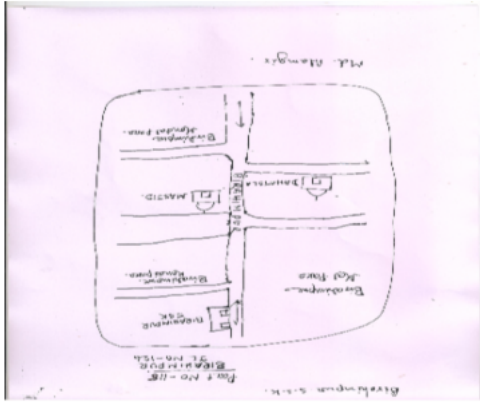

নির্বাচক নিবন্ধন আধিকারিকের স্বাক্ষর

Nazri Naksha

Google Map View

Polling Station Building Front View

Polling Station Front View

Cad View

Key MAP View

বিধানসভা নির্বাচনক্ষেত্রের নং, নাম : 294-মুরারই  
ভাগ নং, নাম : 1-বিরাহিমপুর,