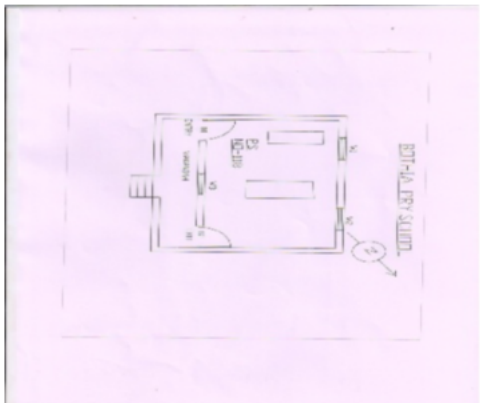

নির্বাচক নিবন্ধন আধিকারিকের স্বাক্ষর

Nazri Naksha

Google Map View

Polling Station Building Front View

Polling Station Front View

Cad View

Key MAP View

বিধানসভা নির্বাচনক্ষেত্রের নং, নাম : 294-মুরারই  
ভাগ নং, নাম : 1-বিরাহিমপুর,