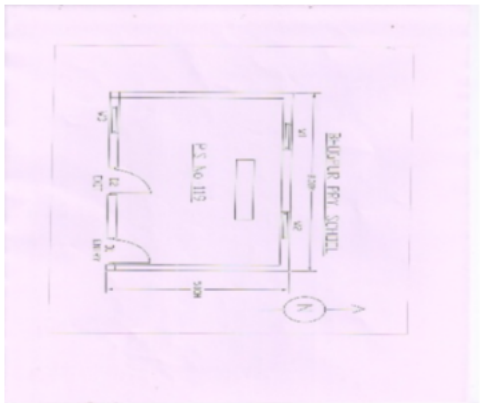

নির্বাচক নিবন্ধন আধিকারিকের স্বাক্ষর

Nazri Naksha

Google Map View

Polling Station Building Front View

Polling Station Front View

Cad View

Key MAP View

বিধানসভা নির্বাচনক্ষেত্রের নং, নাম : 294-মুরারই
ভাগ নং, নাম : 1-কপিলশহর মুসলিমপাড়া,