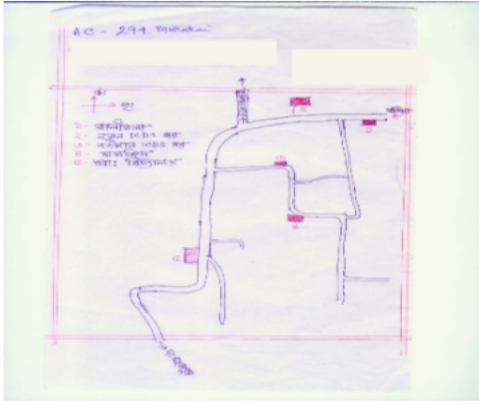

Nazri Naksha