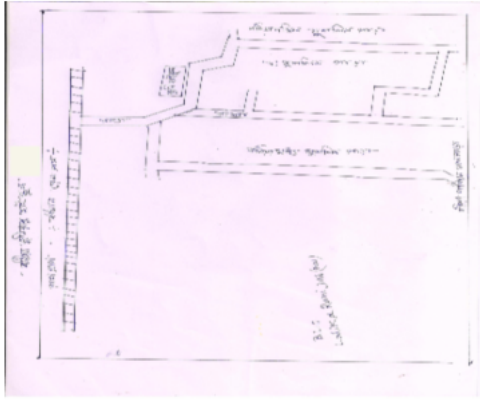

Nazri Naksha