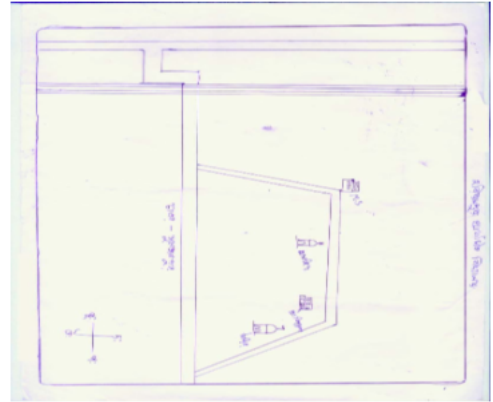

নির্বাচক নিবন্ধন আধিকারিকের স্বাক্ষর

Nazri Naksha

Google Map View

Polling Station Building Front View

Polling Station Front View

Cad View

Key MAP View

বিধানসভা নির্বাচনক্ষেত্রের নং, নাম : 294-মুরারই
ভাগ নং, নাম : 1-চাতরা,