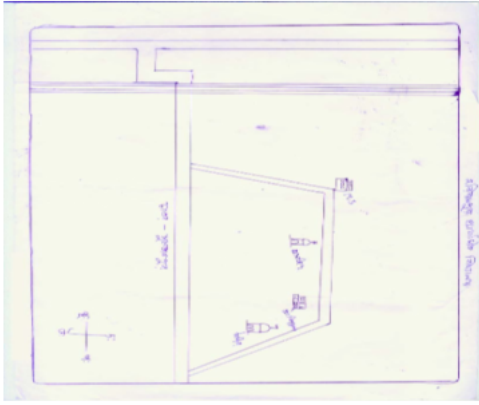

নির্বাচক নিবন্ধন আধিকারিকের স্বাক্ষর

Nazri Naksha

Google Map View

Polling Station Building Front View

Polling Station Front View

Cad View

Key MAP View

বিধানসভা নির্বাচনক্ষেত্রের নং, নাম : 294-মুরারই
ভাগ নং, নাম : 1-চাতরা,