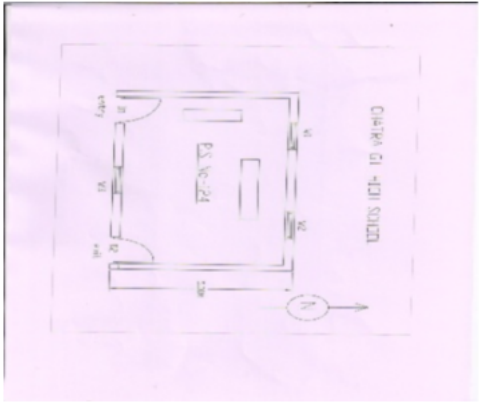

নির্বাচক নিবন্ধন আধিকারিকের স্বাক্ষর

Nazri Naksha

Google Map View

Polling Station Building Front View

Polling Station Front View

Cad View

Key MAP View

বিধানসভা নির্বাচনক্ষেত্রের নং, নাম : 294-মুরারই
ভাগ নং, নাম : 1-চাতরা,