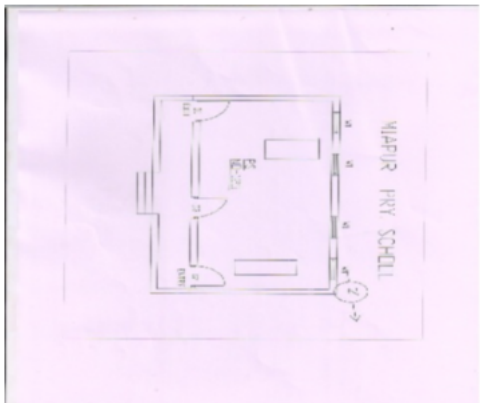

নির্বাচক নিবন্ধন আধিকারিকের স্বাক্ষর

Nazri Naksha

Google Map View

Polling Station Building Front View

Polling Station Front View

Cad View

Key MAP View

বিধানসভা নির্বাচনক্ষেত্রের নং, নাম : 294-মুরারই
ভাগ নং, নাম : 1-চাতরা রেললাইন