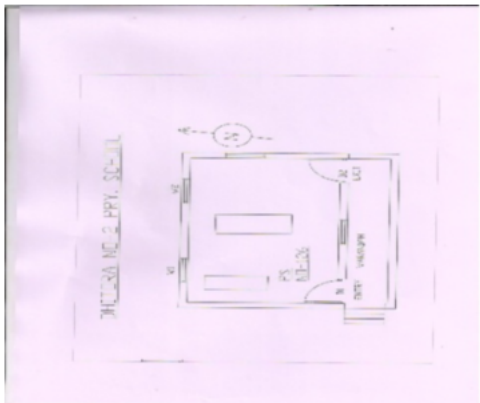

নির্বাচক নিবন্ধন আধিকারিকের স্বাক্ষর

Nazri Naksha

Google Map View

Polling Station Building Front View

Polling Station Front View

Cad View

Key MAP View

1 নাম : সামসুননেহার বিবি স্বামীর নাম: মহঃ বেলাল খাঁন বাড়ির নং : n0128 বয়স : 31 লিঙ্গ : মহিলা	IER1775287 ফটো উপলব্ধ	2 নাম : মহঃবেলাল খাঁন পিতার নাম: বিবির আলী খাঁন বাড়ির নং : n0128 বয়স : 34 লিঙ্গ : পুরুষ	IER1775279 ফটো উপলব্ধ	3 নাম : রহিমা বিবি স্বামীর নাম: জয়নাল সেখ বাড়ির নং : n0054 বয়স : 53 লিঙ্গ : মহিলা	FQR1766682 ফটো উপলব্ধ
4 নাম : সরিফা বিবি স্বামীর নাম: মানু সেখ বাড়ির নং : n0013 বয়স : 37 লিঙ্গ : মহিলা	IER1302025 ফটো উপলব্ধ	5 নাম : মানু সেখ পিতার নাম: হারেশ সেখ বাড়ির নং : n0013 বয়স : 44 লিঙ্গ : পুরুষ	FQR2069326 ফটো উপলব্ধ	6 নাম : গোলেনুর বিবি স্বামীর নাম: কালু সেখ বাড়ির নং : n0013 বয়স : 46 লিঙ্গ : মহিলা	FQR2292274 ফটো উপলব্ধ
7 নাম : কালু সেখ পিতার নাম: হারেস সেখ বাড়ির নং : n0013 বয়স : 52 লিঙ্গ : পুরুষ	IER3054202 ফটো উপলব্ধ	8 নাম : সুরাজ সেখ পিতার নাম: সাদেক সেখ বাড়ির নং : n0013 বয়স : 32 লিঙ্গ : পুরুষ	IER1635754 ফটো উপলব্ধ	9 নাম : লিলি বিবি স্বামীর নাম: সাদেক সেখ বাড়ির নং : n0013 বয়স : 52 লিঙ্গ : মহিলা	WB/42/294/279560 ফটো উপলব্ধ
10 নাম : সাদেক সেখ পিতার নাম: হারেস সেখ বাড়ির নং : n0013 বয়স : 56 লিঙ্গ : পুরুষ	WB/42/294/279028 ফটো উপলব্ধ	11 নাম : আরসেদা বিবি স্বামীর নাম: সাহাদত খাঁন বাড়ির নং : n0123 বয়স : 44 লিঙ্গ : মহিলা	FQR2068716 ফটো উপলব্ধ	12 নাম : অসীম খাঁন পিতার নাম: দোস্তমহম্মদ খাঁন বাড়ির নং : n0123 বয়স : 55 লিঙ্গ : পুরুষ	WB/42/294/279573 ফটো উপলব্ধ
13 নাম : শুকুর খাঁন পিতার নাম: দোস্তমহম্মদ খাঁন বাড়ির নং : n0123 বয়স : 57 লিঙ্গ : পুরুষ	WB/42/294/279833 ফটো উপলব্ধ	14 নাম : চায়না খাতুন মায়ের নাম: রাজিয়া বেওয়া বাড়ির নং : n0056 বয়স : 38 লিঙ্গ : মহিলা	IER0432245 ফটো উপলব্ধ	15 নাম : রিমি বিবি স্বামীর নাম: লাল মহম্মদ মির্জা বাড়ির নং : n0087 বয়স : 39 লিঙ্গ : মহিলা	FQR2595544 ফটো উপলব্ধ
16 নাম : মজিবুল সেখ পিতার নাম: সাদেক সেখ বাড়ির নং : n0087 বয়স : 37 লিঙ্গ : পুরুষ	FQR2595742 ফটো উপলব্ধ	17 নাম : জালেমা বিবি স্বামীর নাম: সাদেক সেখ বাড়ির নং : n0087 বয়স : 59 লিঙ্গ : মহিলা	IER3050978 ফটো উপলব্ধ	18 নাম : লালমহম্মদ মির্জা পিতার নাম: রব মির্জা বাড়ির নং : n0087 বয়স : 51 লিঙ্গ : পুরুষ	FQR1364256 ফটো উপলব্ধ
19 নাম : সারিদা বিবি স্বামীর নাম: সহমত মির্জা বাড়ির নং : n0087 বয়স : 39 লিঙ্গ : মহিলা	FQR2499341 ফটো উপলব্ধ	20 নাম : সহমত মির্জা পিতার নাম: রব মির্জা বাড়ির নং : n0087 বয়স : 61 লিঙ্গ : পুরুষ	WB/42/294/279635 ফটো উপলব্ধ	21 নাম : চায়না বিবি স্বামীর নাম: রহমত মির্জা বাড়ির নং : n0087 বয়স : 55 লিঙ্গ : মহিলা	WB/42/294/279634 ফটো উপলব্ধ
22 নাম : রহমত মির্জা পিতার নাম: রব মির্জা বাড়ির নং : n0087 বয়স : 65 লিঙ্গ : পুরুষ	WB/42/294/279394 ফটো উপলব্ধ	23 নাম : জিনা বিবি স্বামীর নাম: রবিউল সেখ বাড়ির নং : n0139 বয়স : 45 লিঙ্গ : মহিলা	FQR2291979 ফটো উপলব্ধ	24 নাম : মহঃ আমানউল্লা পিতার নাম: মহঃ মুসা বাড়ির নং : n0003 বয়স : 63 লিঙ্গ : পুরুষ	IER2975191 ফটো উপলব্ধ
25 নাম : মমতাজ বেগম স্বামীর নাম: আব্দুলআলিম বাড়ির নং : n0004 বয়স : 63 লিঙ্গ : মহিলা	WB/42/294/279423 ফটো উপলব্ধ	26 নাম : গোলাম জিলানি পিতার নাম: গোলাম মাওলা বাড়ির নং : n0005 বয়স : 56 লিঙ্গ : পুরুষ	WB/42/294/279033 ফটো উপলব্ধ	27 নাম : গোলাম কাদের পিতার নাম: গোলামমাওলা বাড়ির নং : n0005 বয়স : 54 লিঙ্গ : পুরুষ	WB/42/294/279595 ফটো উপলব্ধ
28 নাম : রিজিয়া সুলতানা স্বামীর নাম: গোলাম জিলানী বাড়ির নং : n0005 বয়স : 49 লিঙ্গ : মহিলা	FQR2070233 ফটো উপলব্ধ	29 নাম : কোহিনুর বিবি স্বামীর নাম: নফেল সেখ বাড়ির নং : এন0015 বয়স : 50 লিঙ্গ : মহিলা	IER2140002 ফটো উপলব্ধ	30 নাম : কাজী ইউসোপ পিতার নাম: তিনকড়ি কাজী বাড়ির নং : n0058 বয়স : 66 লিঙ্গ : পুরুষ	WB/42/294/279276 ফটো উপলব্ধ