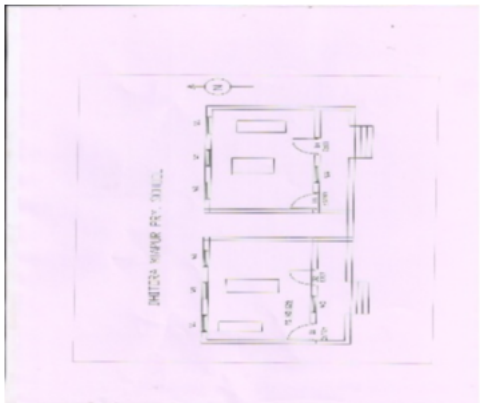

নির্বাচক নিবন্ধন আধিকারিকের স্বাক্ষর

Nazri Naksha

Google Map View

Polling Station Building Front View

Polling Station Front View

Cad View

Key MAP View

বিধানসভা নির্বাচনক্ষেত্রের নং, নাম : 294-মুরারই
ভাগ নং, নাম : 1-মিয়াপুর,