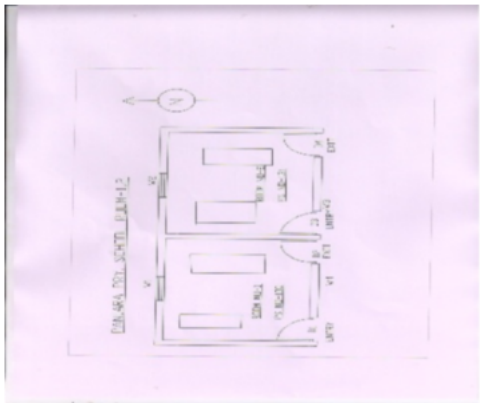

নির্বাচক নিবন্ধন আধিকারিকের স্বাক্ষর

Nazri Naksha

Google Map View

Polling Station Building Front View

Polling Station Front View

Cad View

Key MAP View

বিধানসভা নির্বাচনক্ষেত্রের নং, নাম : 294-মুরারই
ভাগ নং, নাম : 1-গোয়ালপাড়া,