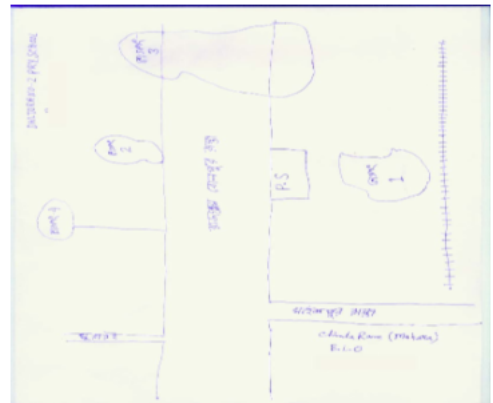

নির্বাচক নিবন্ধন আধিকারিকের স্বাক্ষর

Nazri Naksha

Google Map View

Polling Station Building Front View

Polling Station Front View

Cad View

Key MAP View

বিধানসভা নির্বাচনক্ষেত্রের নং, নাম : 294-মুরারই
ভাগ নং, নাম : 1-গোয়ালপাড়া,