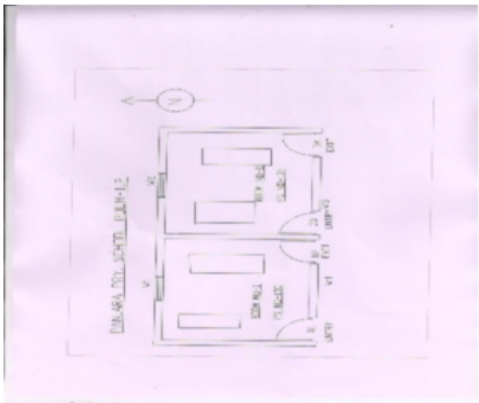

নির্বাচক নিবন্ধন আধিকারিকের স্বাক্ষর

Nazri Naksha

Google Map View

Polling Station Building Front View

Polling Station Front View

Cad View

Key MAP View

1 নাম : জাবের সেখ পিতার নাম: হাসান সেখ বাড়ির নং : n0004 বয়স : 32 লিঙ্গ : পুরুষ	IER1522283 ফটো উপলব্ধ	2 নাম : ফেলা বিবি স্বামীর নাম: আব্দুল বারী সেখ বাড়ির নং : n0024 বয়স : 46 লিঙ্গ : মহিলা	FQR2047249 ফটো উপলব্ধ	3 নাম : মতিবুল সেখ পিতার নাম: জাকের সেখ বাড়ির নং : n0019 বয়স : 36 লিঙ্গ : পুরুষ	FQR2047280 ফটো উপলব্ধ
4 নাম : মমতাজ বেগম স্বামীর নাম: মুহাম্মদ আলী বাড়ির নং : n0001 বয়স : 48 লিঙ্গ : মহিলা	FQR2047215 ফটো উপলব্ধ	5 নাম : আমিরুল সেখ পিতার নাম: জাকির সেখ বাড়ির নং : n0019 বয়স : 32 লিঙ্গ : পুরুষ	IER1637404 ফটো উপলব্ধ	6 নাম : নাবিরুল সেখ পিতার নাম: নাজিমুদ্দিন সেখ বাড়ির নং : এন0028 বয়স : 27 লিঙ্গ : পুরুষ	IER1982917 ফটো উপলব্ধ
7 নাম : মাউনজেলা বিবি স্বামীর নাম: তাজমাইল সেখ বাড়ির নং : এন0011 বয়স : 32 লিঙ্গ : মহিলা	IER1777358 ফটো উপলব্ধ	8 নাম : হাসান সেখ পিতার নাম: জাকির সেখ বাড়ির নং : n0004 বয়স : 52 লিঙ্গ : পুরুষ	IER2420198 ফটো উপলব্ধ	9 নাম : জামিয়াতুন বিবি স্বামীর নাম: নেওয়াজ সেখ বাড়ির নং : n0121 বয়স : 63 লিঙ্গ : মহিলা	WB/42/294/186269 ফটো উপলব্ধ
10 নাম : সাফিকুল ইসলাম পিতার নাম: মোতাহার মন্ডল বাড়ির নং : n0009 বয়স : 51 লিঙ্গ : পুরুষ	IER2652113 ফটো উপলব্ধ	11 নাম : জমিরুল সেখ পিতার নাম: জাকের সেখ বাড়ির নং : n0019 বয়স : 31 লিঙ্গ : পুরুষ	IER1888767 ফটো উপলব্ধ	12 নাম : নাজিমুদ্দিন সেখ পিতার নাম: মহাসুন সেখ বাড়ির নং : n0028 বয়স : 59 লিঙ্গ : পুরুষ	IER2653210 ফটো উপলব্ধ
13 নাম : সারিদা বিবি স্বামীর নাম: সাফিকুল ইসলাম বাড়ির নং : n0009 বয়স : 44 লিঙ্গ : মহিলা	FQR2047223 ফটো উপলব্ধ	14 নাম : মোতাহার পিতার নাম: জাকির সেখ বাড়ির নং : n0009 বয়স : 72 লিঙ্গ : পুরুষ	WB/42/294/240643 ফটো উপলব্ধ	15 নাম : তাহামিনা বিবি স্বামীর নাম: খাইরুল বাসার বাড়ির নং : n0005 বয়স : 42 লিঙ্গ : মহিলা	FQR2285740 ফটো উপলব্ধ
16 নাম : খাইরুল বাসার সেখ পিতার নাম: মাহরম সেখ বাড়ির নং : n0005 বয়স : 51 লিঙ্গ : পুরুষ	WB/42/294/240482 ফটো উপলব্ধ	17 নাম : জওজেলা বিবি স্বামীর নাম: মাহরম সেখ বাড়ির নং : n0005 বয়স : 77 লিঙ্গ : মহিলা	WB/42/294/240146 ফটো উপলব্ধ	18 নাম : রাহেমা বিবি স্বামীর নাম: হাসেন সেখ বাড়ির নং : n0004 বয়স : 54 লিঙ্গ : মহিলা	WB/42/294/240257 ফটো উপলব্ধ
19 নাম : মহঃ গুলশান আলী পিতার নাম: নাজিম আলী বাড়ির নং : n0001 বয়স : 60 লিঙ্গ : পুরুষ	IER3105079 ফটো উপলব্ধ	20 নাম : বাবুল সেখ পিতার নাম: এসমাইল সেখ বাড়ির নং : n0023 বয়স : 33 লিঙ্গ : পুরুষ	IER1982883 ফটো উপলব্ধ	21 নাম : মিমতাজ বেগম স্বামীর নাম: মহঃ সাফিউদ্দিন আলী বাড়ির নং : n0009 বয়স : 29 লিঙ্গ : মহিলা	IER1982859 ফটো উপলব্ধ
22 নাম : তাজমাইল সেখ পিতার নাম: কদমরসুল সেখ বাড়ির নং : এন0011 বয়স : 51 লিঙ্গ : পুরুষ	IER2420123 ফটো উপলব্ধ	23 নাম : মুক্তারুল বিবি স্বামীর নাম: ইসমাইল সেখ বাড়ির নং : n0023 বয়স : 69 লিঙ্গ : মহিলা	WB/42/294/240329 ফটো উপলব্ধ	24 নাম : রকিবুল সেখ পিতার নাম: আব্দুল বারী সেখ বাড়ির নং : n0024 বয়স : 30 লিঙ্গ : পুরুষ	IER1888742 ফটো উপলব্ধ
25 নাম : মুরসেনা বিবি স্বামীর নাম: নাজিমুদ্দিন সেখ বাড়ির নং : n0028 বয়স : 54 লিঙ্গ : মহিলা	WB/42/294/240382 ফটো উপলব্ধ	26 নাম : মিসটারুল পিতার নাম: নাজিমুদ্দিন বাড়ির নং : n0028 বয়স : 33 লিঙ্গ : পুরুষ	IER1522267 ফটো উপলব্ধ	27 নাম : সাফিরুদ্দিন সেখ পিতার নাম: নাজেম সেখ বাড়ির নং : n0028 বয়স : 37 লিঙ্গ : পুরুষ	IER1313865 ফটো উপলব্ধ
28 নাম : নারগীস বিবি স্বামীর নাম: সাফিরুদ্দিন সেখ বাড়ির নং : n0028 বয়স : 36 লিঙ্গ : মহিলা	IER1924935 ফটো উপলব্ধ	29 নাম : মানোয়ারা বিবি স্বামীর নাম: জাকির সেখ বাড়ির নং : n0019 বয়স : 58 লিঙ্গ : মহিলা	WB/42/294/240667 ফটো উপলব্ধ	30 নাম : আব্দুল বারী সেখ পিতার নাম: আব্দুল সেখ বাড়ির নং : n0024 বয়স : 56 লিঙ্গ : পুরুষ	FQR2047231 ফটো উপলব্ধ