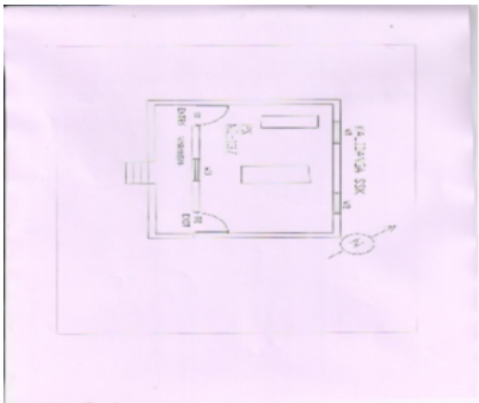

নির্বাচক নিবন্ধন আধিকারিকের স্বাক্ষর

Nazri Naksha

Google Map View

Polling Station Building Front View

Polling Station Front View

Cad View

Key MAP View

বিধানসভা নির্বাচনক্ষেত্রের নং, নাম : 294-মুরারই
ভাগ নং, নাম : 1-গণির ডাঙ্গাপাড়া,