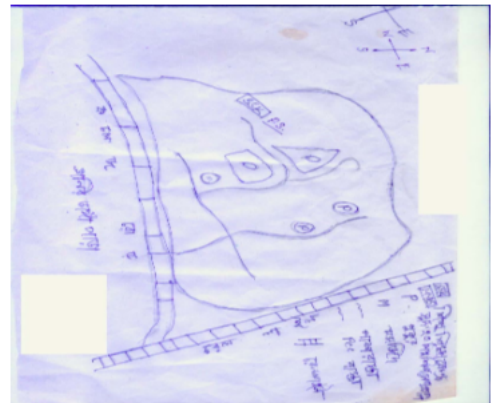

নির্বাচক নিবন্ধন আধিকারিকের স্বাক্ষর

Nazri Naksha

Google Map View

Polling Station Building Front View

Polling Station Front View

Cad View

Key MAP View

বিধানসভা নির্বাচনক্ষেত্রের নং, নাম : 294-মুরারই
ভাগ নং, নাম : 1-গণির ডাঙ্গাপাড়া,