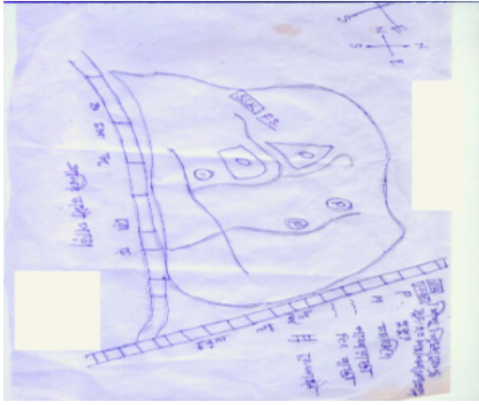

নির্বাচক নিবন্ধন আধিকারিকের স্বাক্ষর

Nazri Naksha

Google Map View

Polling Station Building Front View

Polling Station Front View

Cad View

Key MAP View

বিধানসভা নির্বাচনক্ষেত্রের নং, নাম : 294-মুরারই
ভাগ নং, নাম : 1-গণির ডাঙ্গাপাড়া,