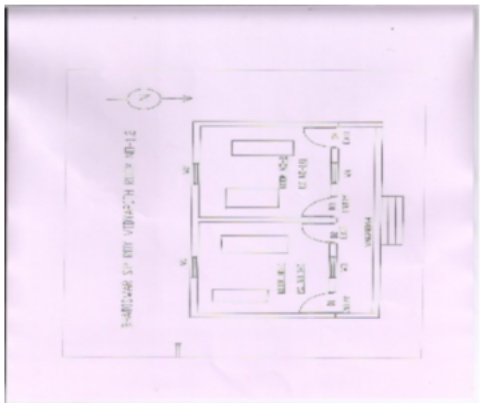

নির্বাচক নিবন্ধন আধিকারিকের স্বাক্ষর

Nazri Naksha

Google Map View

Polling Station Building Front View

Polling Station Front View

Cad View

Key MAP View

বিধানসভা নির্বাচনক্ষেত্রের নং, নাম : 294-মুরারই  
ভাগ নং, নাম : 1-মুরারইবাজার(লাইনের পশ্চিম),