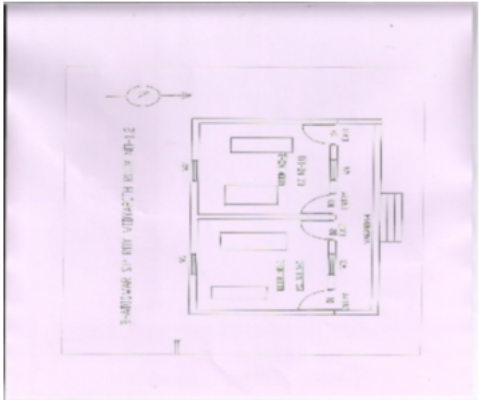

নির্বাচক নিবন্ধন আধিকারিকের স্বাক্ষর

Nazri Naksha

Google Map View

Polling Station Building Front View

Polling Station Front View

Cad View

Key MAP View

| | | | | | |
|---|--------------------------------|---|--------------------------------|---|--------------------------------|
| 1 নাম : সুবিনতুন বেগম স্বামীর নাম : মইনুজ্জামান বাড়ির নং : n0241 বয়স : 32 লিঙ্গ : মহিলা | IER2074706 ফটো উপলব্ধ | 2 নাম : মহম্মদ খান স্বামীর নাম : বরিশত হোসেন বাড়ির নং : n0071 বয়স : 38 লিঙ্গ : মহিলা | IER1986017 ফটো উপলব্ধ | 3 নাম : সেমিম সেখ পিতার নাম : আবু হেনা সেখ বাড়ির নং : n0071 বয়স : 51 লিঙ্গ : পুরুষ | FQR2389716 ফটো উপলব্ধ |
| 4 নাম : বাবলু হোসেন মায়ের নাম : জাহেরা বিবি বাড়ির নং : n0071 বয়স : 43 লিঙ্গ : পুরুষ | FQR2501567 ফটো উপলব্ধ | 5 নাম : জাহেরা বিবি স্বামীর নাম : আবু হেনা সেখ বাড়ির নং : n0071 বয়স : 70 লিঙ্গ : মহিলা | WB/42/294/255247 ফটো উপলব্ধ | 6 নাম : রেহেমা খাতুন পিতার নাম : অরেশ সেখ বাড়ির নং : n0067 বয়স : 40 লিঙ্গ : মহিলা | FQR2591378 ফটো উপলব্ধ |
| 7 নাম : লাইলী বেগম স্বামীর নাম : টুটুল সেখ বাড়ির নং : n0067 বয়স : 46 লিঙ্গ : মহিলা | FQR2050458 ফটো উপলব্ধ | 8 নাম : টুটুল সেখ পিতার নাম : অরেশ সেখ বাড়ির নং : n0067 বয়স : 51 লিঙ্গ : পুরুষ | WB/42/294/255270 ফটো উপলব্ধ | 9 নাম : ইরানী বিবি স্বামীর নাম : হাদিসমাত সেখ বাড়ির নং : n0068 বয়স : 45 লিঙ্গ : মহিলা | FQR1407188 ফটো উপলব্ধ |
| 10 নাম : নুরশেদা বিবি পিতার নাম : কাদের সেখ বাড়ির নং : n0066 বয়স : 42 লিঙ্গ : মহিলা | FQR2286920 ফটো উপলব্ধ | 11 নাম : নজরেতুন বিবি স্বামীর নাম : দেনদার সেখ বাড়ির নং : n0066 বয়স : 69 লিঙ্গ : মহিলা | WB/42/294/255101 ফটো উপলব্ধ | 12 নাম : কায়েম সেখ পিতার নাম : কুরান সেখ বাড়ির নং : n0065 বয়স : 37 লিঙ্গ : পুরুষ | IER1073709 ফটো উপলব্ধ |
| 13 নাম : আল্লাদি বেগম স্বামীর নাম : কেমিম সেখ বাড়ির নং : n0065 বয়স : 39 লিঙ্গ : মহিলা | IER1316082 ফটো উপলব্ধ | 14 নাম : কেমিম সেখ পিতার নাম : কুরান সেখ বাড়ির নং : n0065 বয়স : 46 লিঙ্গ : পুরুষ | IER3041738 ফটো উপলব্ধ | 15 নাম : নাজিরুন বেওয়া স্বামীর নাম : কুডান সেখ বাড়ির নং : n0065 বয়স : 76 লিঙ্গ : মহিলা | WB/42/294/255231 ফটো উপলব্ধ |
| 16 নাম : মুস্তাকিম সেখ পিতার নাম : হুম্মেদ সেখ বাড়ির নং : n0061 বয়স : 57 লিঙ্গ : পুরুষ | FQR2052629 ফটো উপলব্ধ | 17 নাম : জলি খাতুন স্বামীর নাম : জাফর আলী বাড়ির নং : n0055 বয়স : 37 লিঙ্গ : মহিলা | IER1315449 ফটো উপলব্ধ | 18 নাম : রফিক সেখ পিতার নাম : নাদু সেখ বাড়ির নং : n0055 বয়স : 55 লিঙ্গ : পুরুষ | FQR1359785 ফটো উপলব্ধ |
| 19 নাম : আজেরবান বিবি পিতার নাম : নাদু সেখ বাড়ির নং : n0055 বয়স : 76 লিঙ্গ : মহিলা | WB/42/294/255396 ফটো উপলব্ধ | 20 নাম : মহঃ নূর আলম পিতার নাম : মহঃ জালাল বাড়ির নং : n0054 বয়স : 34 লিঙ্গ : পুরুষ | IER1524313 ফটো উপলব্ধ | 21 নাম : নবীয়াতুন বেওয়া স্বামীর নাম : নাজির সেখ বাড়ির নং : n0020 বয়স : 91 লিঙ্গ : মহিলা | WB/42/294/255145 ফটো উপলব্ধ |
| 22 নাম : কবির সেখ পিতার নাম : নাইমুল সেখ বাড়ির নং : n0020 বয়স : 38 লিঙ্গ : পুরুষ | IER0561316 ফটো উপলব্ধ | 23 নাম : মগুে ইফতিকার আমেদ পিতার নাম : আব্দুল জাক্বার বাড়ির নং : n0098 বয়স : 43 লিঙ্গ : পুরুষ | FQR2050557 ফটো উপলব্ধ | 24 নাম : রোহিমা বিবি পিতার নাম : সাইদার সেখ বাড়ির নং : n0098 বয়স : 36 লিঙ্গ : মহিলা | IER1781962 ফটো উপলব্ধ |
| 25 নাম : জুহিনা বেগম পিতার নাম : মইনুল সেখ বাড়ির নং : n0093 বয়স : 32 লিঙ্গ : মহিলা | IER1782275 ফটো উপলব্ধ | 26 নাম : হিরু সেখ পিতার নাম : মইনুল সেখ বাড়ির নং : 517 বয়স : 32 লিঙ্গ : পুরুষ | IER1782291 ফটো উপলব্ধ | 27 নাম : নয়ন বিবি স্বামীর নাম : মইনুল সেখ বাড়ির নং : n0093 বয়স : 38 লিঙ্গ : মহিলা | IER1782416 ফটো উপলব্ধ |
| 28 নাম : মনেজা বিবি স্বামীর নাম : মইনুল সেখ বাড়ির নং : n0093 বয়স : 51 লিঙ্গ : মহিলা | WB/42/294/255519 ফটো উপলব্ধ | 29 নাম : তাজেরুন বেওয়া স্বামীর নাম : ফরিদ সেখ বাড়ির নং : n0093 বয়স : 81 লিঙ্গ : মহিলা | WB/42/294/255262 ফটো উপলব্ধ | 30 নাম : রিপন সেখ পিতার নাম : সেলু সেখ বাড়ির নং : n0079 বয়স : 36 লিঙ্গ : পুরুষ | IER1641877 ফটো উপলব্ধ |