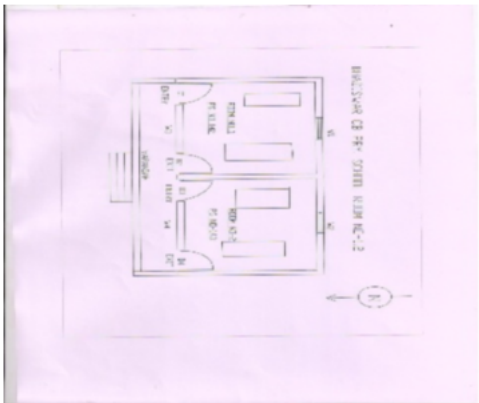

নির্বাচক নিবন্ধন আধিকারিকের স্বাক্ষর

Nazri Naksha

Google Map View

Polling Station Building Front View

Polling Station Front View

Cad View

Key MAP View

1 নাম : মহঃ আদিল ইসলাম পিতার নাম: মহঃ সাইফুল ইসলাম বাড়ির নং : n0030 বয়স : 31 লিঙ্গ : পুরুষ	IER1782622 ফটো উপলব্ধ	2 নাম : মহঃ রাইহান পিতার নাম: মহঃ জসিমুদ্দিন বাড়ির নং : n0030 বয়স : 35 লিঙ্গ : পুরুষ	IER1435239 ফটো উপলব্ধ	3 নাম : তুহিনা খাতুন স্বামীর নাম: মহঃ সাবিরুদ্দিন বাড়ির নং : n0030 বয়স : 32 লিঙ্গ : মহিলা	IER1986769 ফটো উপলব্ধ
4 নাম : রুলিমা বিবি পিতার নাম: কালিম সেখ বাড়ির নং : n0162 বয়স : 30 লিঙ্গ : মহিলা	IER1986710 ফটো উপলব্ধ	5 নাম : মাসুদা বেগম পিতার নাম: মাইনুদ্দিন বাড়ির নং : n0127 বয়স : 43 লিঙ্গ : মহিলা	IER1526664 ফটো উপলব্ধ	6 নাম : রেনু বিবি স্বামীর নাম: পুতুল সেখ বাড়ির নং : n0131 বয়স : 44 লিঙ্গ : মহিলা	FQR0035675 ফটো উপলব্ধ
7 নাম : গুলনেহার বিবি স্বামীর নাম: মাবুদ দেওয়ান বাড়ির নং : 137 বয়স : 63 লিঙ্গ : মহিলা	FQR2545218 ফটো উপলব্ধ	8 নাম : জাখেরুন বেগম স্বামীর নাম: মুফিকুর সেখ বাড়ির নং : n0145 বয়স : 69 লিঙ্গ : মহিলা	FQR2495968 ফটো উপলব্ধ	9 নাম : মইনুদ্দিন সেখ অন্যান্য: জাখেরুন বেগম বাড়ির নং : n0145 বয়স : 40 লিঙ্গ : পুরুষ	IER1434943 ফটো উপলব্ধ
10 নাম : জ্যোৎস্না বিবি স্বামীর নাম: পিতা দেওয়ান বাড়ির নং : n0145 বয়স : 35 লিঙ্গ : মহিলা	IER1526474 ফটো উপলব্ধ	11 নাম : সাদেকুল সেখ মায়ের নাম: কাজেবান বিবি বাড়ির নং : n0103 বয়স : 30 লিঙ্গ : পুরুষ	IER1986686 ফটো উপলব্ধ	12 নাম : সাদিকুর রহমান পিতার নাম: রফিকুর রহমান বাড়ির নং : n0041 বয়স : 34 লিঙ্গ : পুরুষ	IER1435262 ফটো উপলব্ধ
13 নাম : সাফিকুর রহমান পিতার নাম: রফিকুর রহমান বাড়ির নং : n0041 বয়স : 42 লিঙ্গ : পুরুষ	FQR2288090 ফটো উপলব্ধ	14 নাম : গুলনেহার বেগম স্বামীর নাম: রফিকুর রহমান বাড়ির নং : n0041 বয়স : 61 লিঙ্গ : মহিলা	WB/42/294/252288 ফটো উপলব্ধ	15 নাম : তঞ্জিরা বেগম স্বামীর নাম: মতিউর রহমান বাড়ির নং : n0039 বয়স : 76 লিঙ্গ : মহিলা	WB/42/294/252295 ফটো উপলব্ধ
16 নাম : আলি হোসেন পিতার নাম: ইলিয়াস মঞ্জিল বাড়ির নং : n0268 বয়স : 48 লিঙ্গ : পুরুষ	FQR2270122 ফটো উপলব্ধ	17 নাম : নুরেসা বিবি স্বামীর নাম: মোতালেব সেখ বাড়ির নং : n0315 বয়স : 56 লিঙ্গ : মহিলা	WB/42/294/255230 ফটো উপলব্ধ	18 নাম : শুকরুন বিবি স্বামীর নাম: আলিবর বাড়ির নং : n0199 বয়স : 39 লিঙ্গ : মহিলা	FQR2483329 ফটো উপলব্ধ
19 নাম : চান্দা বিবি স্বামীর নাম: মজিবর সেখ বাড়ির নং : n0105 বয়স : 38 লিঙ্গ : মহিলা	FQR2592335 ফটো উপলব্ধ	20 নাম : তাজকেরা বিবি স্বামীর নাম: ওসমান সেখ বাড়ির নং : n0105 বয়স : 38 লিঙ্গ : মহিলা	FQR2592764 ফটো উপলব্ধ	21 নাম : ওসমান সেখ পিতার নাম: সুখ মহম্মাদ সেখ বাড়ির নং : n0105 বয়স : 44 লিঙ্গ : পুরুষ	FQR2055093 ফটো উপলব্ধ
22 নাম : মজিবর সেখ পিতার নাম: সুখ মোহম্মাদ সেখ বাড়ির নং : n0105 বয়স : 53 লিঙ্গ : পুরুষ	FQR2055085 ফটো উপলব্ধ	23 নাম : শুক মহম্মাদ সেখ পিতার নাম: আজিমুল্লা সেখ বাড়ির নং : n0105 বয়স : 73 লিঙ্গ : পুরুষ	FQR2288066 ফটো উপলব্ধ	24 নাম : শহরবানু বিবি স্বামীর নাম: সুখমোহাম্মাদ সেখ বাড়ির নং : n0105 বয়স : 76 লিঙ্গ : মহিলা	WB/42/294/252415 ফটো উপলব্ধ
25 নাম : মহঃ কলিমুদ্দিন পিতার নাম: হাজি মানিরদদীন মোমিন বাড়ির নং : n0397 বয়স : 56 লিঙ্গ : পুরুষ	IER2426682 ফটো উপলব্ধ	26 নাম : রুকেয়া বিবি স্বামীর নাম: মনিরুদ্দিন সেখ বাড়ির নং : n0085 বয়স : 51 লিঙ্গ : মহিলা	FQR2392066 ফটো উপলব্ধ	27 নাম : সহিদুল পিতার নাম: মকিদ বাড়ির নং : n0082 বয়স : 36 লিঙ্গ : পুরুষ	IER1527746 ফটো উপলব্ধ
28 নাম : মকিদ সেখ পিতার নাম: রহিম সেখ বাড়ির নং : n0082 বয়স : 66 লিঙ্গ : পুরুষ	FQR2647717 ফটো উপলব্ধ	29 নাম : জরিতুন বিবি স্বামীর নাম: মোঃ ইসলাম আলি বাড়ির নং : n0086 বয়স : 55 লিঙ্গ : মহিলা	IER2426559 ফটো উপলব্ধ	30 নাম : রোশেনা বিবি স্বামীর নাম: আনারুল সেখ বাড়ির নং : n0198 বয়স : 52 লিঙ্গ : মহিলা	IER2426997 ফটো উপলব্ধ