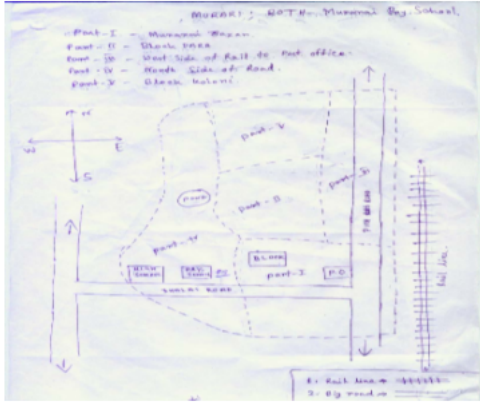

নির্বাচক নিবন্ধন আধিকারিকের স্বাক্ষর

Nazri Naksha

Google Map View

Polling Station Building Front View

Polling Station Front View

Cad View

Key MAP View

বিধানসভা নির্বাচনক্ষেত্রের নং, নাম : 294-মুরারই
ভাগ নং, নাম : 1-মুরারইবাজারভায়ারকঅফিস,