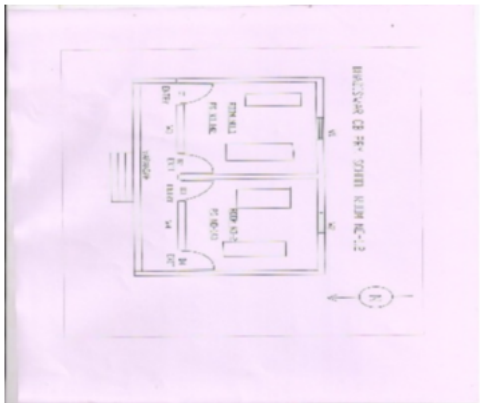

নির্বাচক নিবন্ধন আধিকারিকের স্বাক্ষর

Nazri Naksha

Google Map View

Polling Station Building Front View

Polling Station Front View

Cad View

Key MAP View

বিধানসভা নির্বাচনক্ষেত্রের নং, নাম : 294-মুরারই
ভাগ নং, নাম : 1-মুরারইবাজারভায়ারকঅফিস,