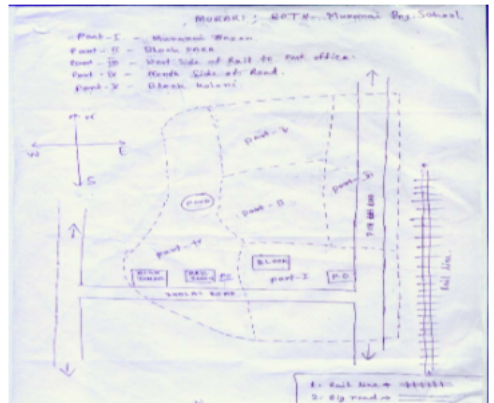

নির্বাচক নিবন্ধন আধিকারিকের স্বাক্ষর

Nazri Naksha

Google Map View

Polling Station Building Front View

Polling Station Front View

Cad View

Key MAP View

বিধানসভা নির্বাচনক্ষেত্রের নং, নাম : 294-মুরারই
ভাগ নং, নাম : 1-মুরারইবাজারভায়ারকঅফিস,