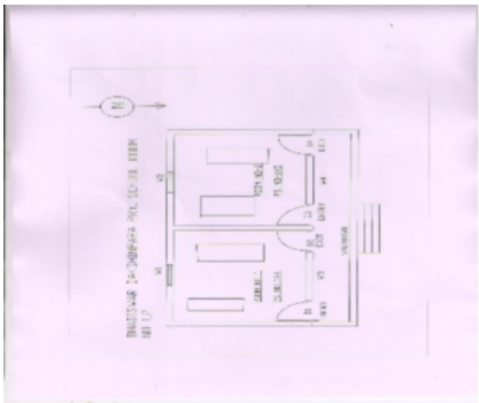

নির্বাচক নিবন্ধন আধিকারিকের স্বাক্ষর

Nazri Naksha

Google Map View

Polling Station Building Front View

Polling Station Front View

Cad View

Key MAP View

বিধানসভা নির্বাচনক্ষেত্রের নং, নাম : 294-মুরারই
ভাগ নং, নাম : 1-ভাদিশ্বর ব্রাহ্মনপাড়া রাস্তার পূর্ব দিক