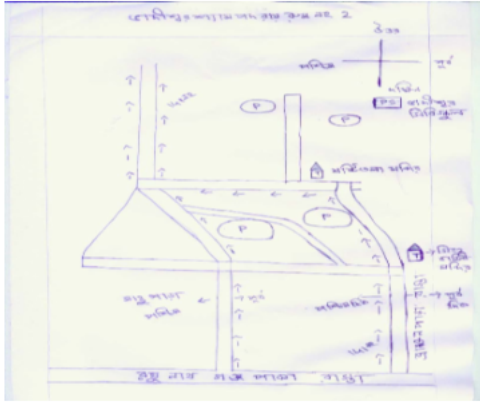

নির্বাচক নিবন্ধন আধিকারিকের স্বাক্ষর

Nazri Naksha

Google Map View

Polling Station Building Front View

Polling Station Front View

Cad View

Key MAP View

বিধানসভা নির্বাচনক্ষেত্রের নং, নাম : 294-মুরারই
ভাগ নং, নাম : 1-ভাদিশ্বর ব্রাহ্মনপাড়া রাস্তার পশ্চিম দিক