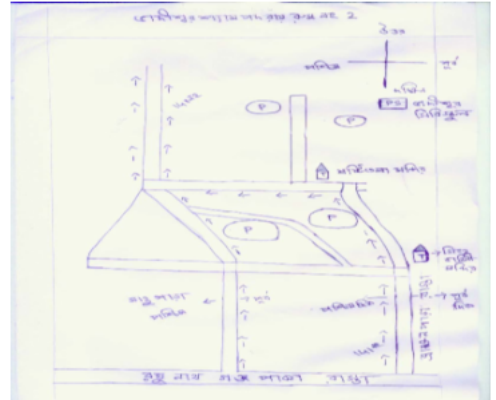

নির্বাচক নিবন্ধন আধিকারিকের স্বাক্ষর

Nazri Naksha

Google Map View

Polling Station Building Front View

Polling Station Front View

Cad View

Key MAP View

বিধানসভা নির্বাচনক্ষেত্রের নং, নাম : 294-মুরারই
ভাগ নং, নাম : 1-ভাদিশ্বর ব্রাহ্মনপাড়া রাস্তার পশ্চিম দিক