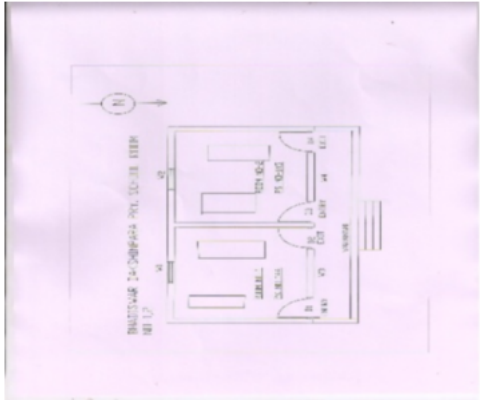

নির্বাচক নিবন্ধন আধিকারিকের স্বাক্ষর

Nazri Naksha

Google Map View

Polling Station Building Front View

Polling Station Front View

Cad View

Key MAP View

বিধানসভা নির্বাচনক্ষেত্রের নং, নাম : 294-মুরারই
ভাগ নং, নাম : 1-ভাদিশ্বর ব্রাহ্মনপাড়া রাস্তার পশ্চিম দিক