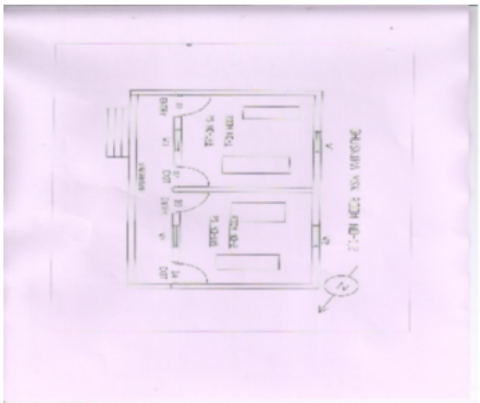

নির্বাচক নিবন্ধন আধিকারিকের স্বাক্ষর

Nazri Naksha

Google Map View

Polling Station Building Front View

Polling Station Front View

Cad View

Key MAP View

বিধানসভা নির্বাচনক্ষেত্রের নং, নাম : 294-মুরারই  
ভাগ নং, নাম : 1-ভাদিশ্বর(অংশ)